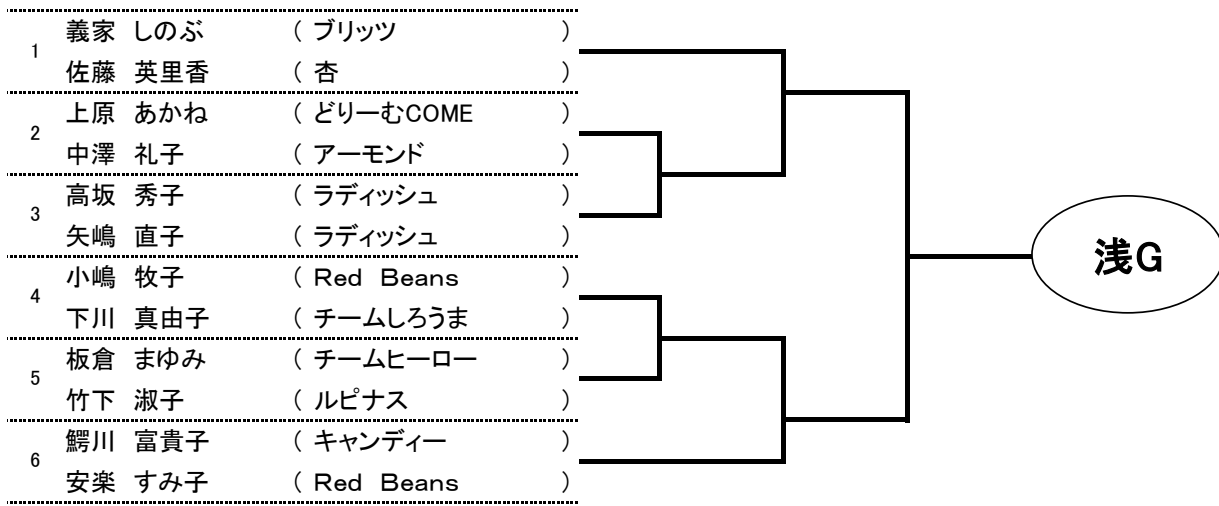

浅间予選

シード順位

- | | | | |
|----------|-----------|-----------|------------|
| №1、堀江・片桐 | №2、上村・斉藤 | №3、犬飼・山田 | №4、今井・齋藤 |
| №5、宮崎・北條 | №6、伊藤・河野 | №7、高見澤・栗原 | №8、窪田・田中 |
| №9、義家・佐藤 | №10、鰐川・安楽 | №11、湯本・二木 | №12、梨子下・西澤 |