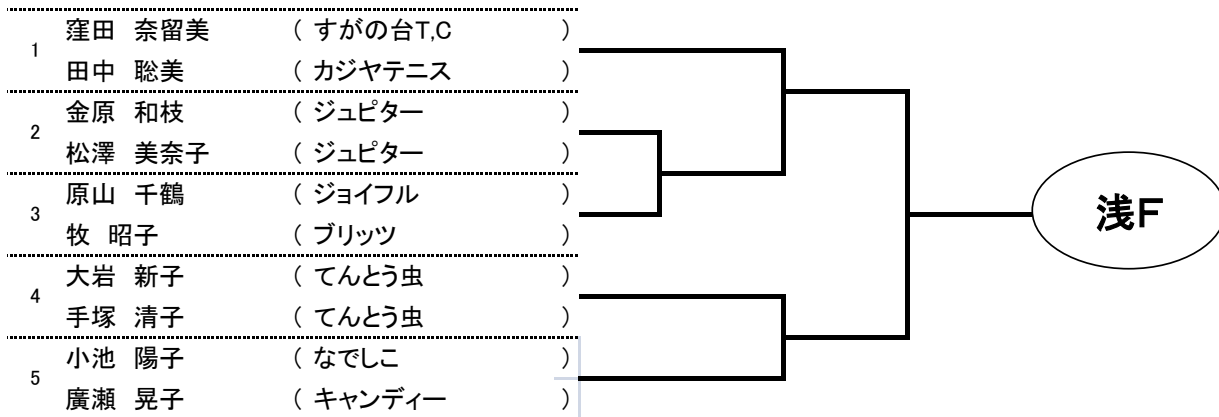

浅间予選

シード順位

- | | | | |
|----------|-----------|-----------|------------|
| №1、堀江・片桐 | №2、上村・斉藤 | №3、犬飼・山田 | №4、今井・齋藤 |
| №5、宮崎・北條 | №6、伊藤・河野 | №7、高見澤・栗原 | №8、窪田・田中 |
| №9、義家・佐藤 | №10、鰐川・安楽 | №11、湯本・二木 | №12、梨子下・西澤 |