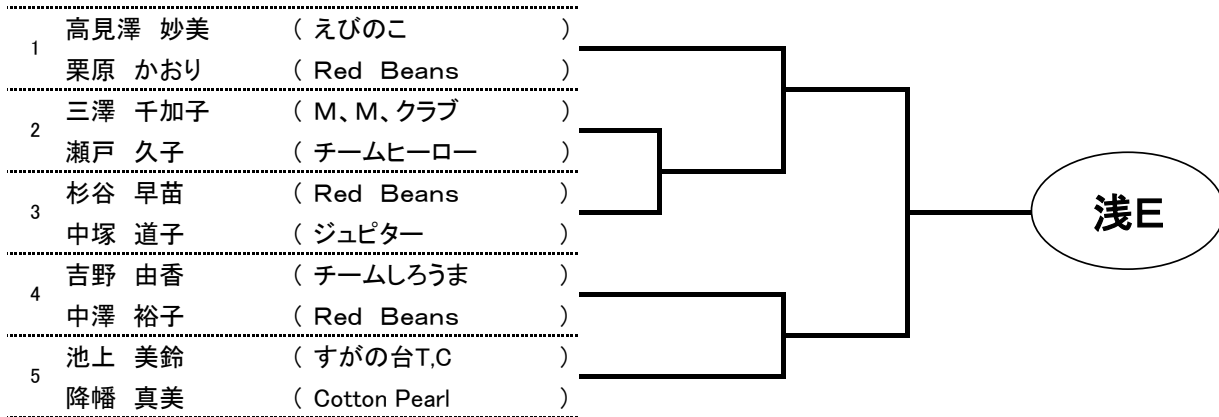

浅间予選

シード順位

- | | | | |
|----------|-----------|-----------|------------|
| №1、堀江・片桐 | №2、上村・斉藤 | №3、犬飼・山田 | №4、今井・齋藤 |
| №5、宮崎・北條 | №6、伊藤・河野 | №7、高見澤・栗原 | №8、窪田・田中 |
| №9、義家・佐藤 | №10、鰐川・安楽 | №11、湯本・二木 | №12、梨子下・西澤 |