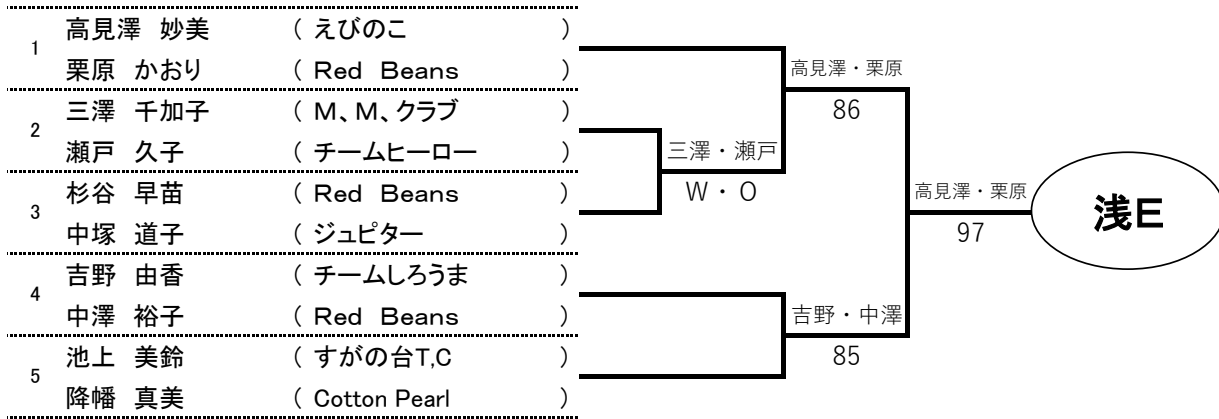

浅間予選

シード順位

- | | | | |
|----------|-----------|-----------|------------|
| №1、堀江・片桐 | №2、上村・斉藤 | №3、犬飼・山田 | №4、今井・齋藤 |
| №5、宮崎・北條 | №6、伊藤・河野 | №7、高見澤・栗原 | №8、窪田・田中 |
| №9、義家・佐藤 | №10、鰐川・安楽 | №11、湯本・二木 | №12、梨子下・西澤 |