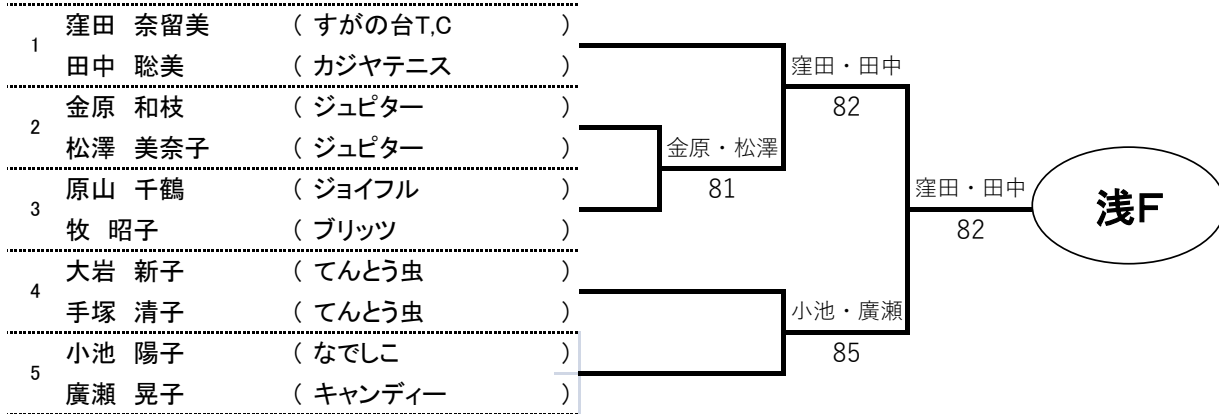

浅間予選

シード順位

- | | | | |
|----------|-----------|-----------|------------|
| №1、堀江・片桐 | №2、上村・斉藤 | №3、犬飼・山田 | №4、今井・齋藤 |
| №5、宮崎・北條 | №6、伊藤・河野 | №7、高見澤・栗原 | №8、窪田・田中 |
| №9、義家・佐藤 | №10、鰐川・安楽 | №11、湯本・二木 | №12、梨子下・西澤 |