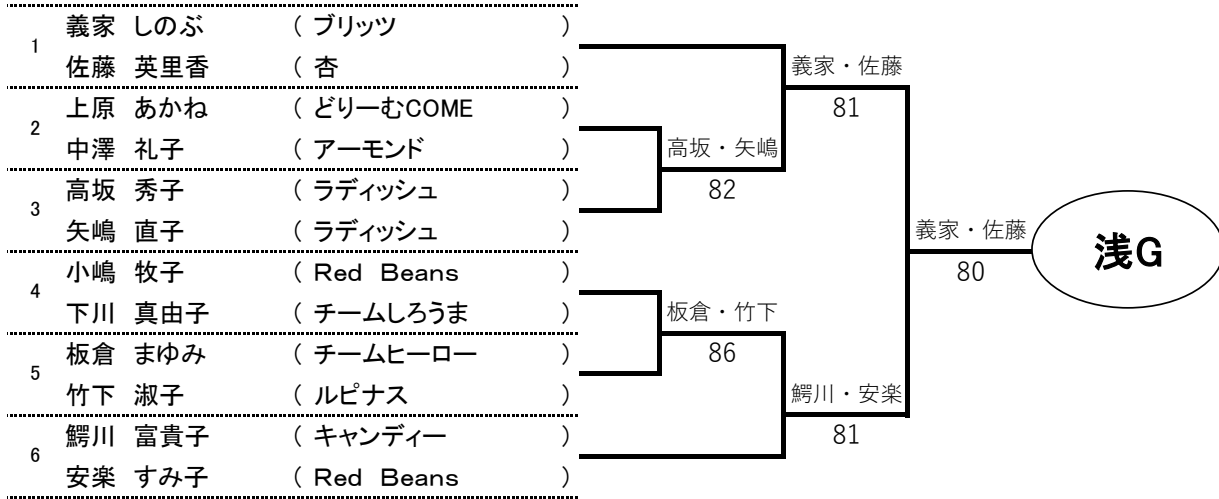

浅間予選

シード順位

- | | | | |
|----------|-----------|-----------|------------|
| №1、堀江・片桐 | №2、上村・斉藤 | №3、犬飼・山田 | №4、今井・齋藤 |
| №5、宮崎・北條 | №6、伊藤・河野 | №7、高見澤・栗原 | №8、窪田・田中 |
| №9、義家・佐藤 | №10、鰐川・安楽 | №11、湯本・二木 | №12、梨子下・西澤 |