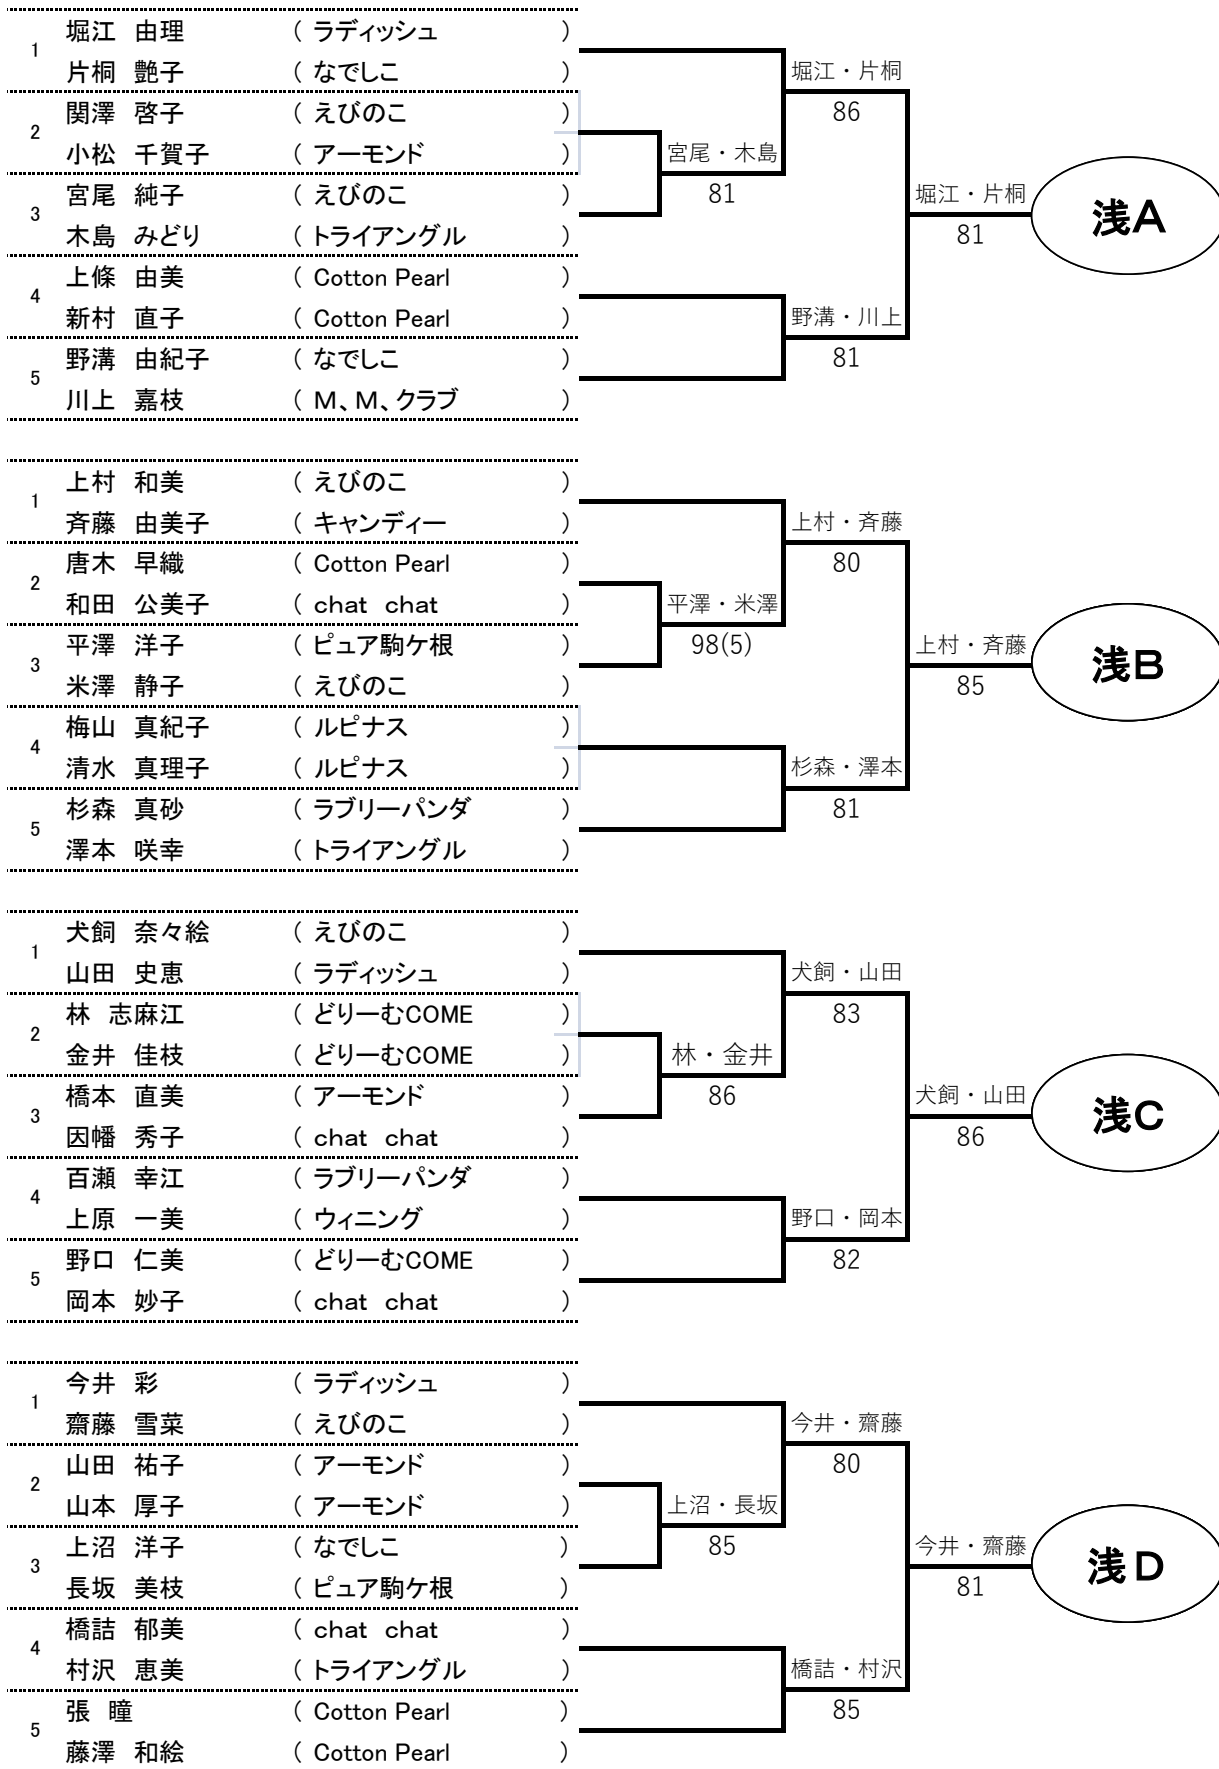

浅間予選

シード順位

- | | | | |
|----------|-----------|-----------|------------|
| №1、堀江・片桐 | №2、上村・斉藤 | №3、犬飼・山田 | №4、今井・齋藤 |
| №5、宮崎・北條 | №6、伊藤・河野 | №7、高見澤・栗原 | №8、窪田・田中 |
| №9、義家・佐藤 | №10、鰐川・安楽 | №11、湯本・二木 | №12、梨子下・西澤 |