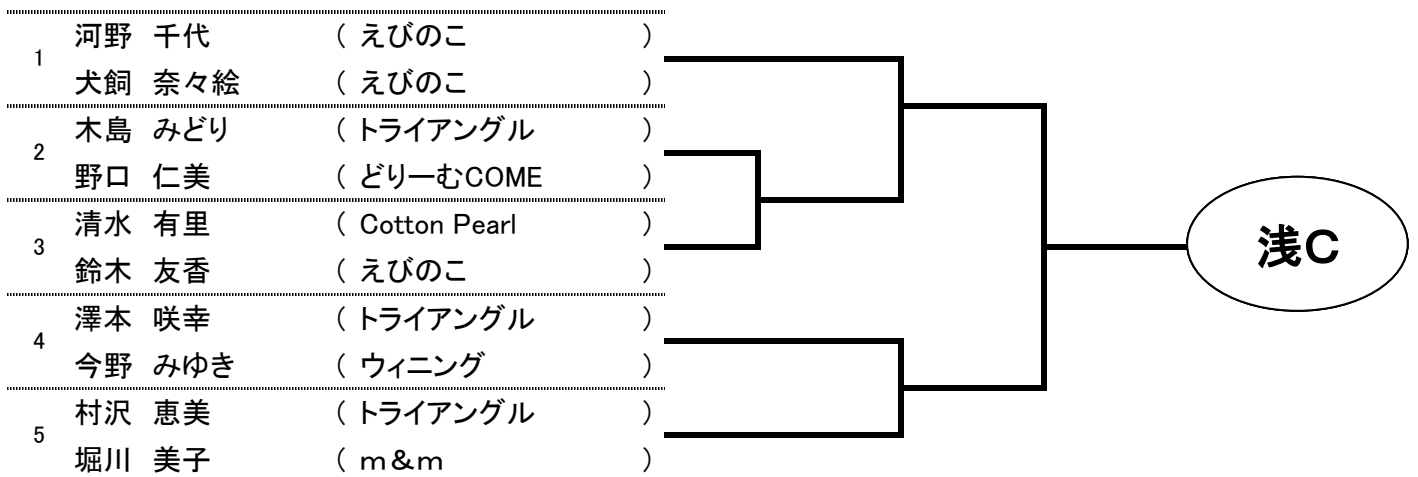

# 浅间予選

シード順位

No1、 齊藤・上村  
No5、 伊藤・二木  
No9、 吉野・川畑

No2、 田中・宮崎  
No6、 高見澤・栗原  
No10、 湯本・北條

No3、 佐藤・小林  
No7、 野池・望月  
No11、 河野・犬飼

No4、 梨子下・西澤  
No8、 鈴木・宮川  
No12、 片桐・堀江