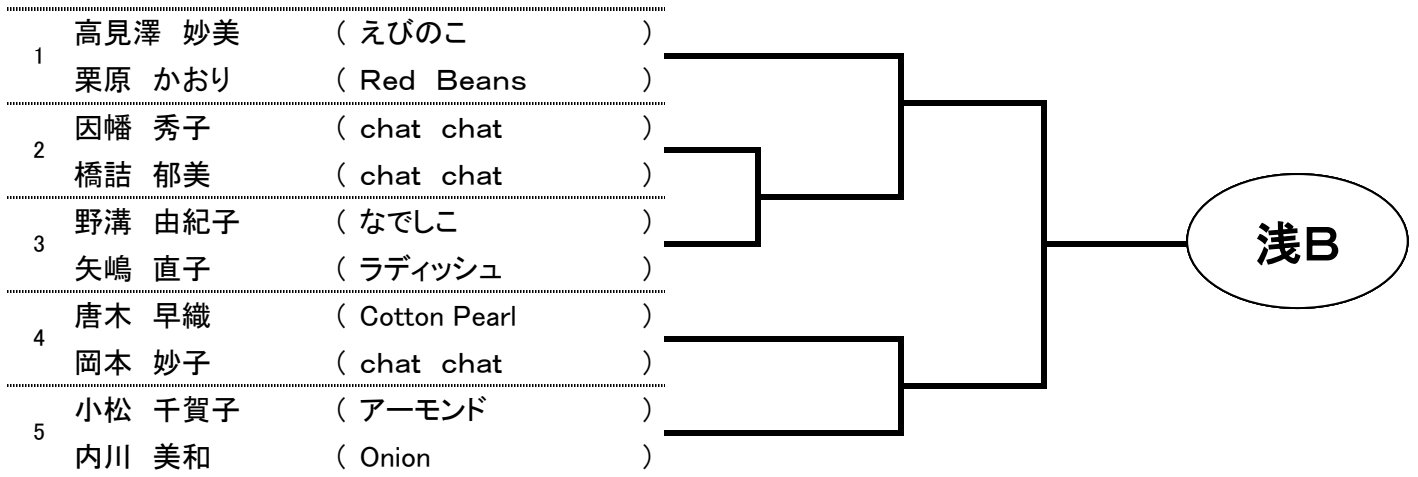

# 浅间予選

シード順位

No1、 齊藤・上村  
No5、 伊藤・二木  
No9、 吉野・川畑

No2、 田中・宮崎  
No6、 高見澤・栗原  
No10、 湯本・北條

No3、 佐藤・小林  
No7、 野池・望月  
No11、 河野・犬飼

No4、 梨子下・西澤  
No8、 鈴木・宮川  
No12、 片桐・堀江