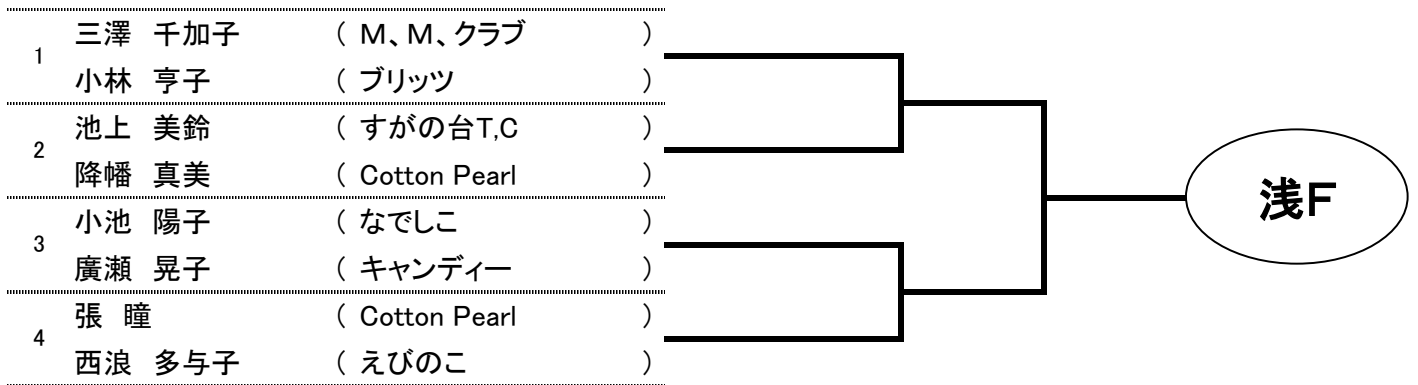

# 浅间予選

シード順位

No1、 齊藤・上村  
No5、 伊藤・二木  
No9、 吉野・川畑

No2、 田中・宮崎  
No6、 高見澤・栗原  
No10、 湯本・北條

No3、 佐藤・小林  
No7、 野池・望月  
No11、 河野・犬飼

No4、 梨子下・西澤  
No8、 鈴木・宮川  
No12、 片桐・堀江