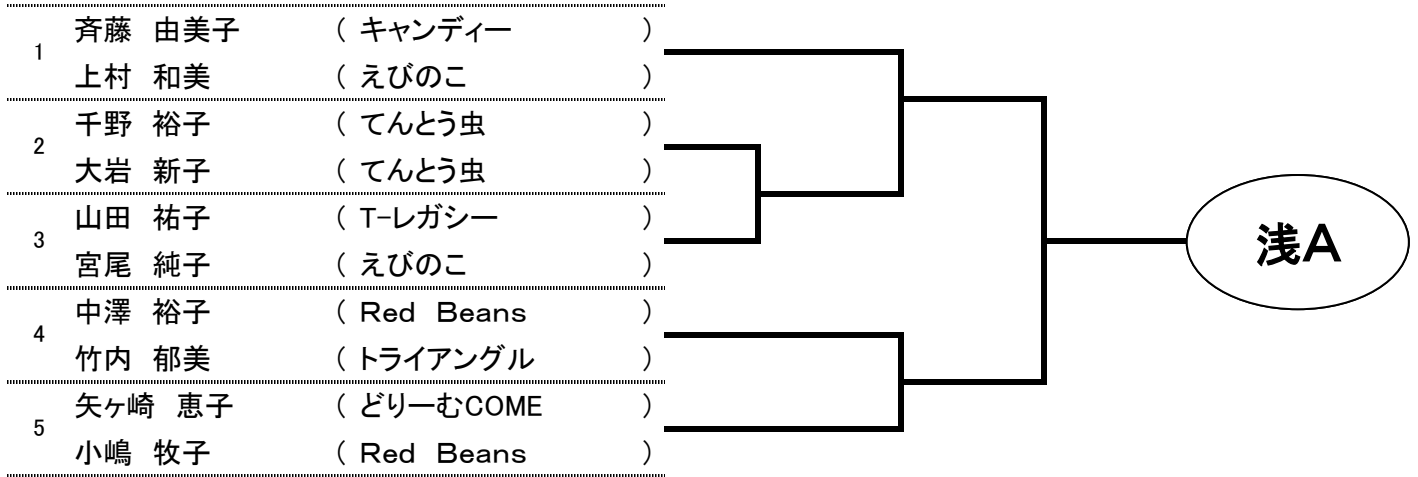

# 浅间予選

シード順位

No1、 齊藤・上村  
No5、 伊藤・二木  
No9、 吉野・川畑

No2、 田中・宮崎  
No6、 高見澤・栗原  
No10、 湯本・北條

No3、 佐藤・小林  
No7、 野池・望月  
No11、 河野・犬飼

No4、 梨子下・西澤  
No8、 鈴木・宮川  
No12、 片桐・堀江