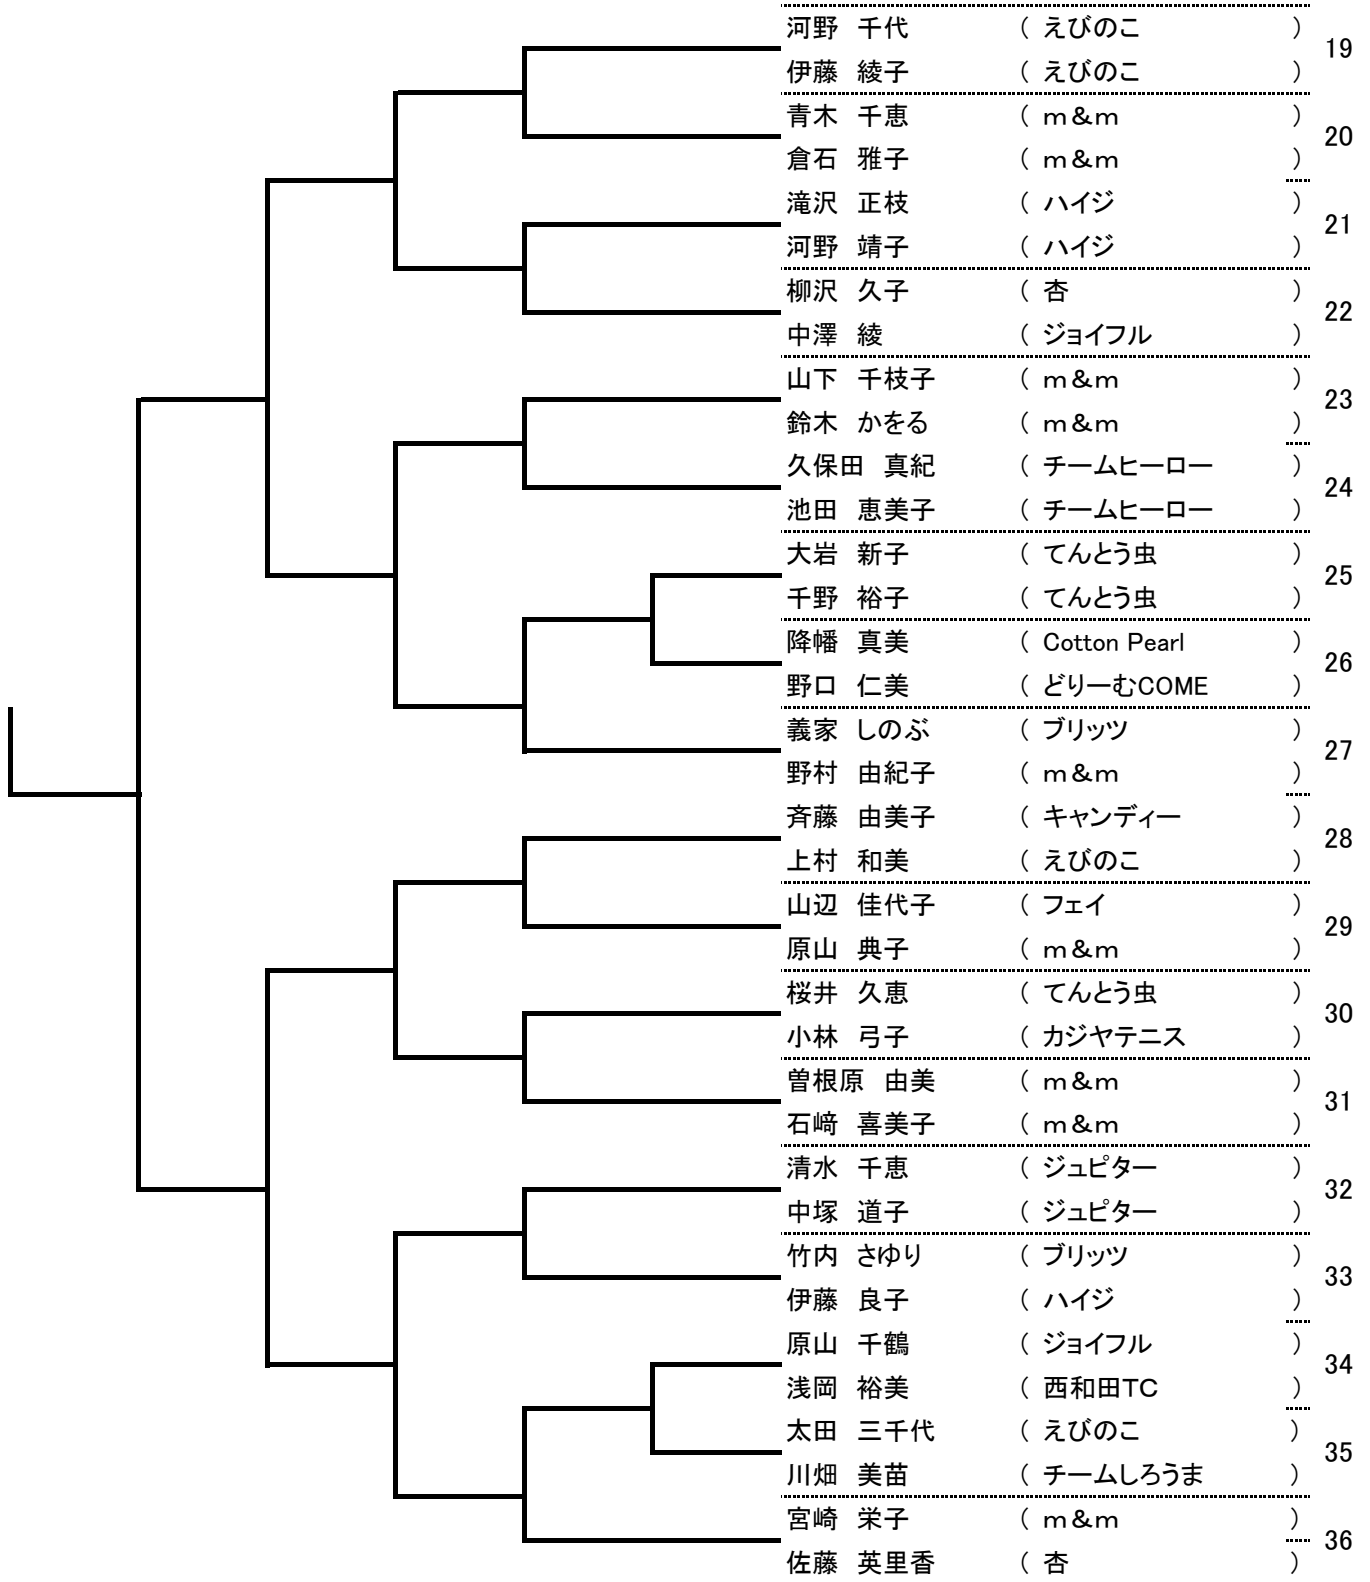

prince Ladies テニス大会 2022

Q F S F F

シード順位

No1、吉塚・田中

No2、宮崎・佐藤

No3、義家・野村

No4、鈴木・宮川

No5、齊藤・上村

No6、河野・伊藤

No7、堀川・宮澤

No8、栗原・高見澤

S F Q F

作成年月日 2022年06月23日

選手代表サイン

上原あかね