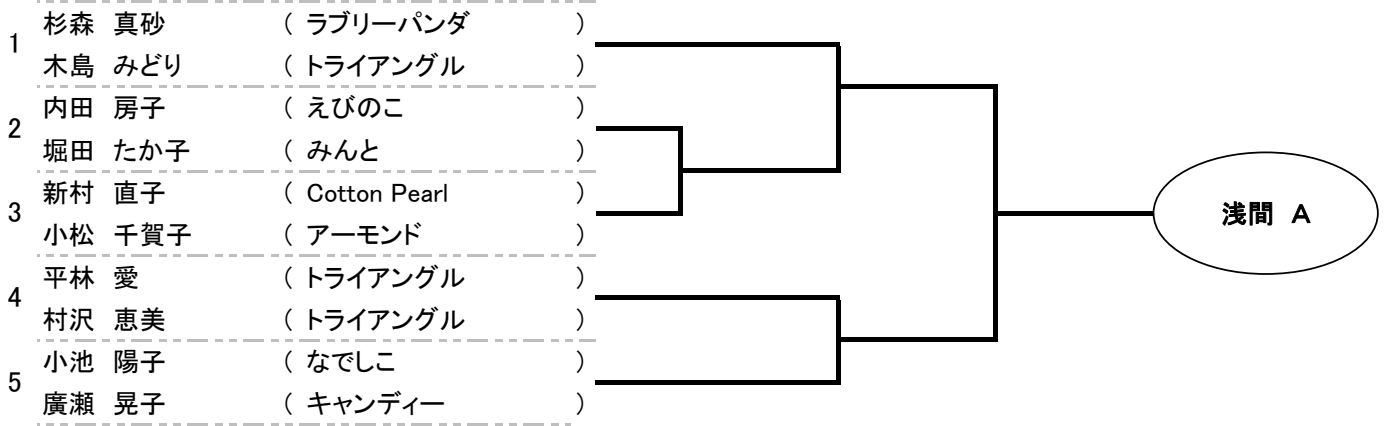

浅間予選

シード順位

No1、御園・北澤

No2、野村・義家

No3、齊藤・上村

No4、杉森・木島

No5、片桐・川上

No6、三澤・望月