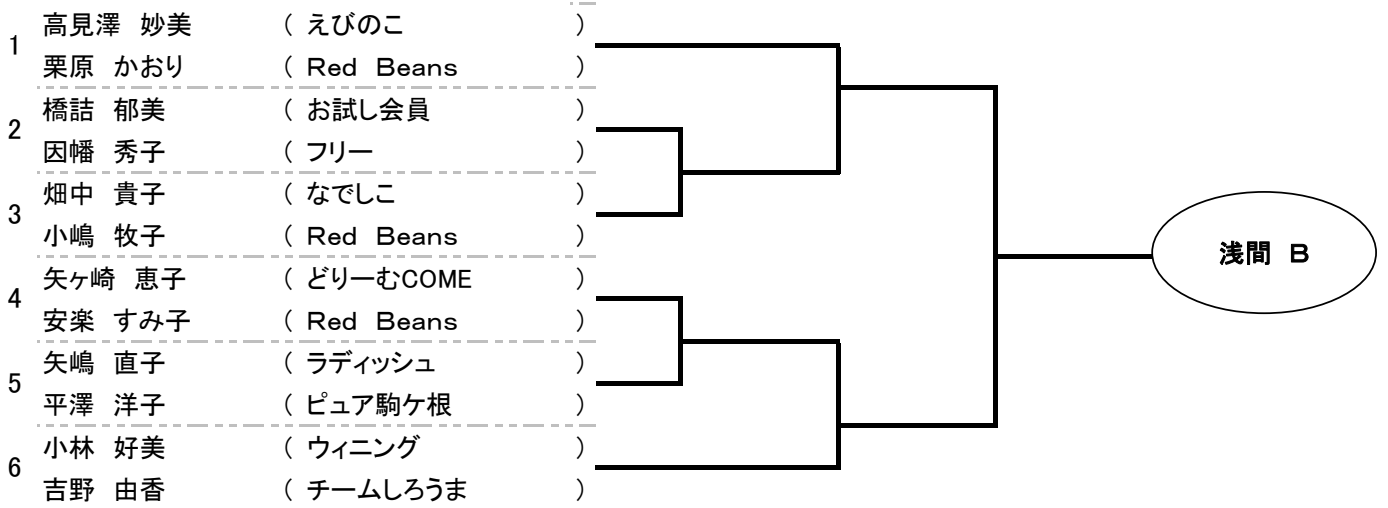

浅間予選

シード順位

No1、御園・北澤

No2、野村・義家

No3、齊藤・上村

No4、杉森・木島

No5、片桐・川上

No6、三澤・望月