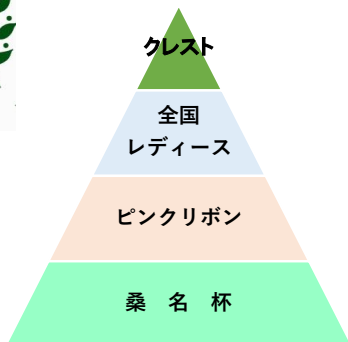

第13回 JLTF クレストレディーステニス by カーブス

[日程] 2022年11月30日(水)12月1日(木)
[会場] 万博テニスガーデン
(室内砂入り人工芝・屋外アンツーカーコート)
〒565-0826 大阪府吹田市千里万博公園11-1
(☎ 06-6877-3449)

[主催] 日本女子テニス連盟
[主管] JLTFクレスト委員会
[運営協力] JLTF大阪府支部
[特別協賛] 株式会社カーブスジャパン
[協賛] 株式会社ダンロップスポーツマーケティング
[協力] PINKION JAPAN株式会社

※ 本大会は2023年度「日韓親善女子テニス大会」日本代表選手選考大会となります。
対象：オープンクラス1組、50歳の部1組、60歳の部1組 各クラス上位1組
日程：2023年5月31日(水)6月1日(木) 会場：江坂テニスセンター(大阪府吹田市)

大会要項

■ 参加資格 日本女子テニス連盟会員 及び 賛助後援会員(女子)

■ 種目 女子ダブルス

オープンの部	① 全日本選手権(予選含む) ② 全日本学生選手権(予選含む) ③ 全日本ジュニア ④ 国体 ⑤ インターハイ ⑥ 全日本ベテラン ⑦ 全国レディース決勝大会 以上、①～⑦出場経験者 ※ 主催者推薦枠2組
50歳の部 1972/12/31 以前生まれ	オープンクラス資格(※印徐く)の他に ⑧ ピンクリボン全国大会出場経験者 ※ 主催者推薦枠2組
60歳の部 1962/12/31 以前生まれ	第10回大会より 47都道府県の代表選手 (支部推薦)による 全国大会とする 但し自己の主に居住する都道府県から出場のこと 全国大会優勝ペアはパートナーを変更のこと ※ 主催者推薦枠2組