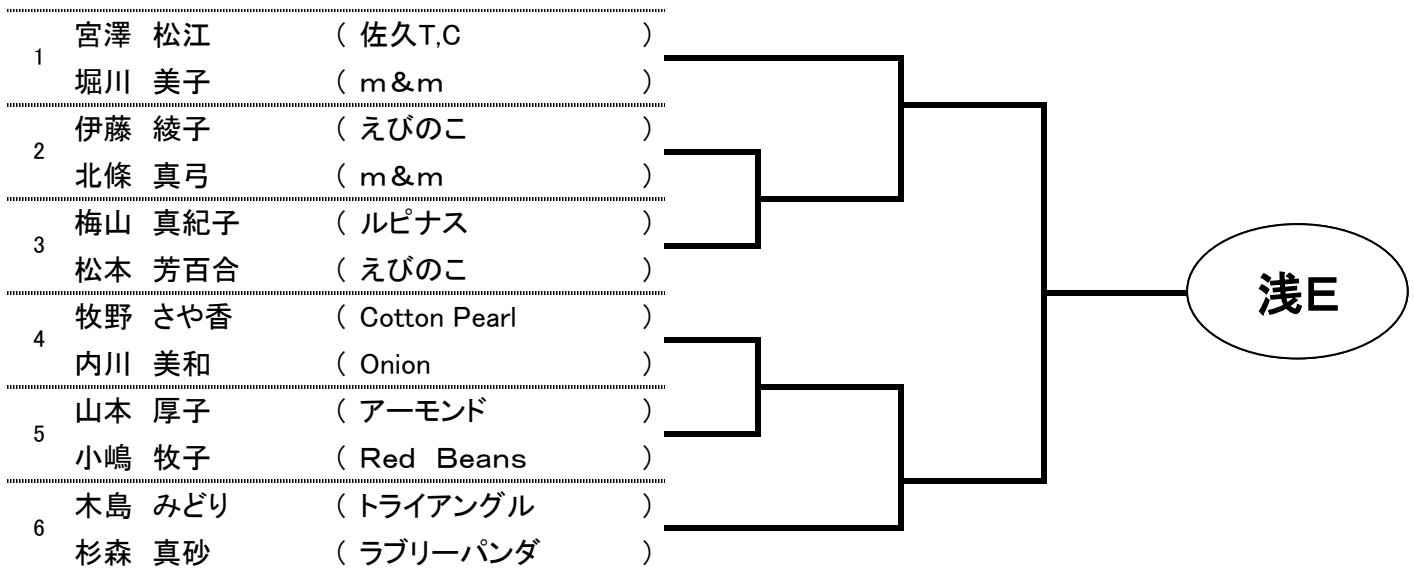

# 浅间予選

シード順位

- |           |            |             |            |
|-----------|------------|-------------|------------|
| No1、佐藤・宮崎 | No2、森下・田中  | No3、義家・野村   | No4、上村・斉藤  |
| No5、望月・田淵 | No6、川上・河野  | No7、高見澤・栗原  | No8、片桐・池田  |
| No9、小口・寺島 | No10、宮澤・堀川 | No11、西澤・梨子下 | No12、木島・杉森 |