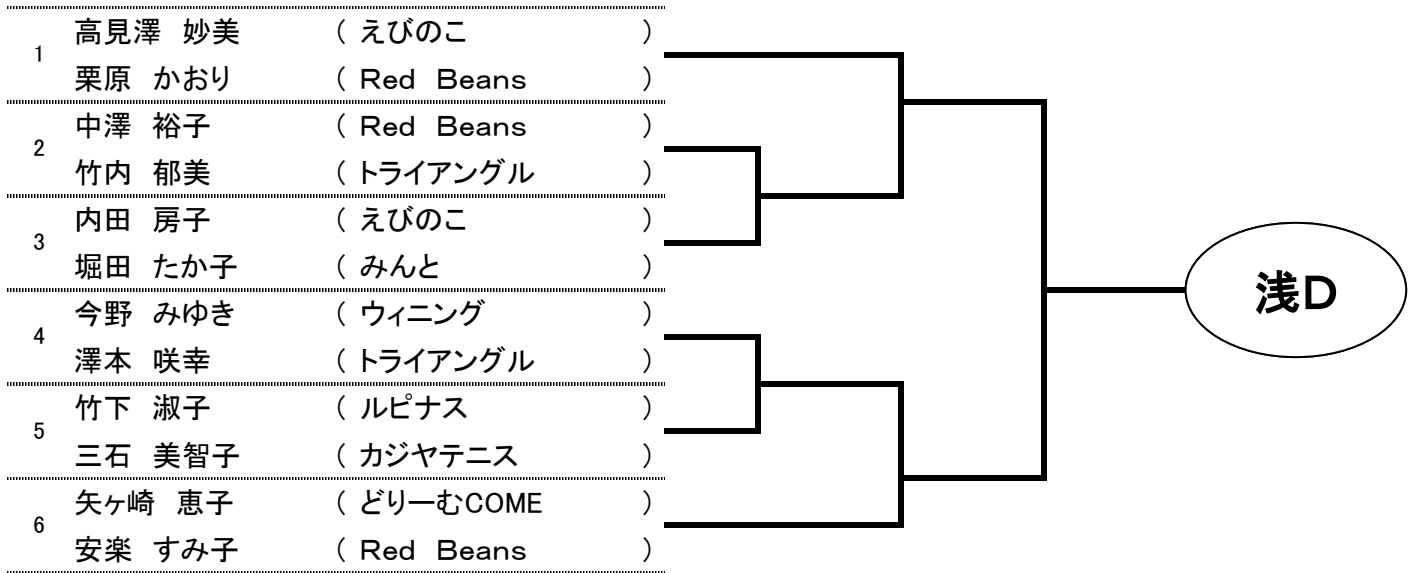

# 浅间予選

シード順位

- |           |            |             |            |
|-----------|------------|-------------|------------|
| No1、佐藤・宮崎 | No2、森下・田中  | No3、義家・野村   | No4、上村・斉藤  |
| No5、望月・田淵 | No6、川上・河野  | No7、高見澤・栗原  | No8、片桐・池田  |
| No9、小口・寺島 | No10、宮澤・堀川 | No11、西澤・梨子下 | No12、木島・杉森 |