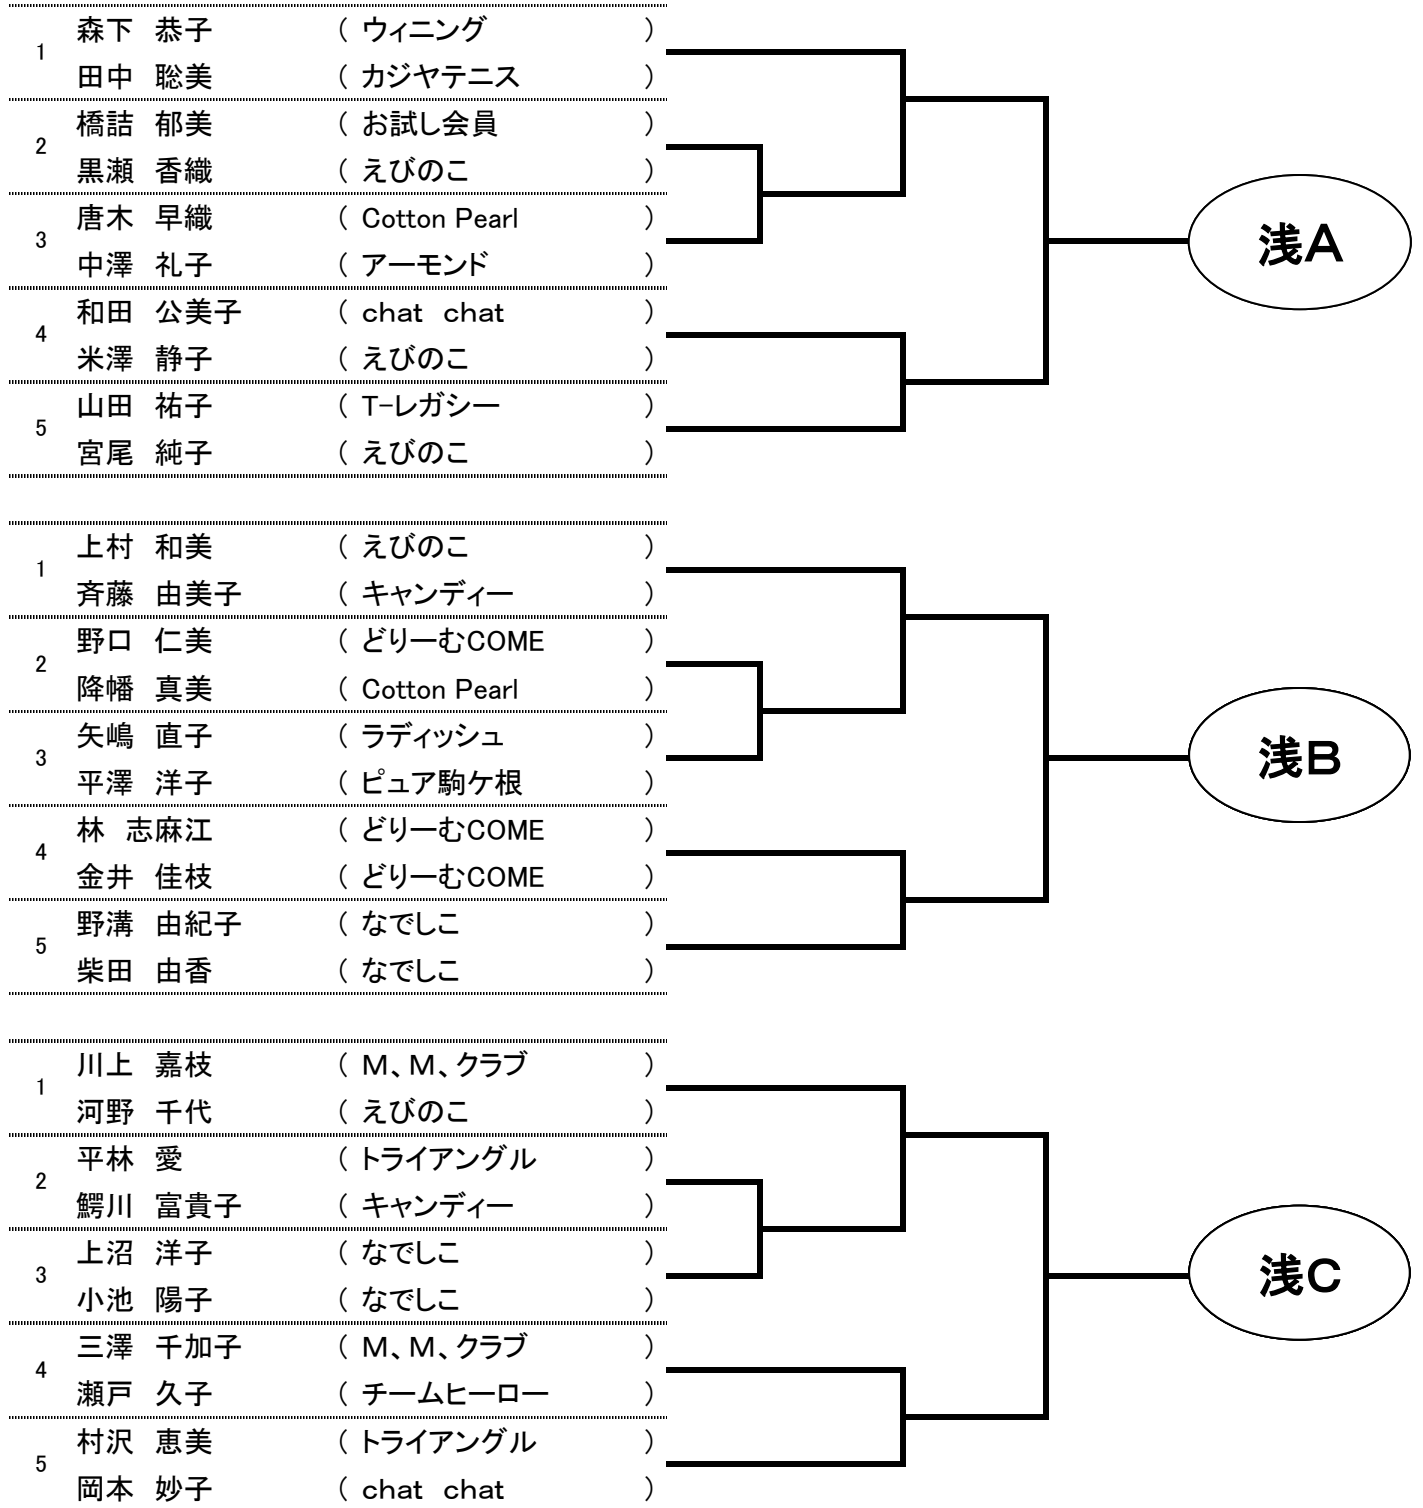

# 浅间予選

シード順位

- |           |            |             |            |
|-----------|------------|-------------|------------|
| No1、佐藤・宮崎 | No2、森下・田中  | No3、義家・野村   | No4、上村・斉藤  |
| No5、望月・田淵 | No6、川上・河野  | No7、高見澤・栗原  | No8、片桐・池田  |
| No9、小口・寺島 | No10、宮澤・堀川 | No11、西澤・梨子下 | No12、木島・杉森 |