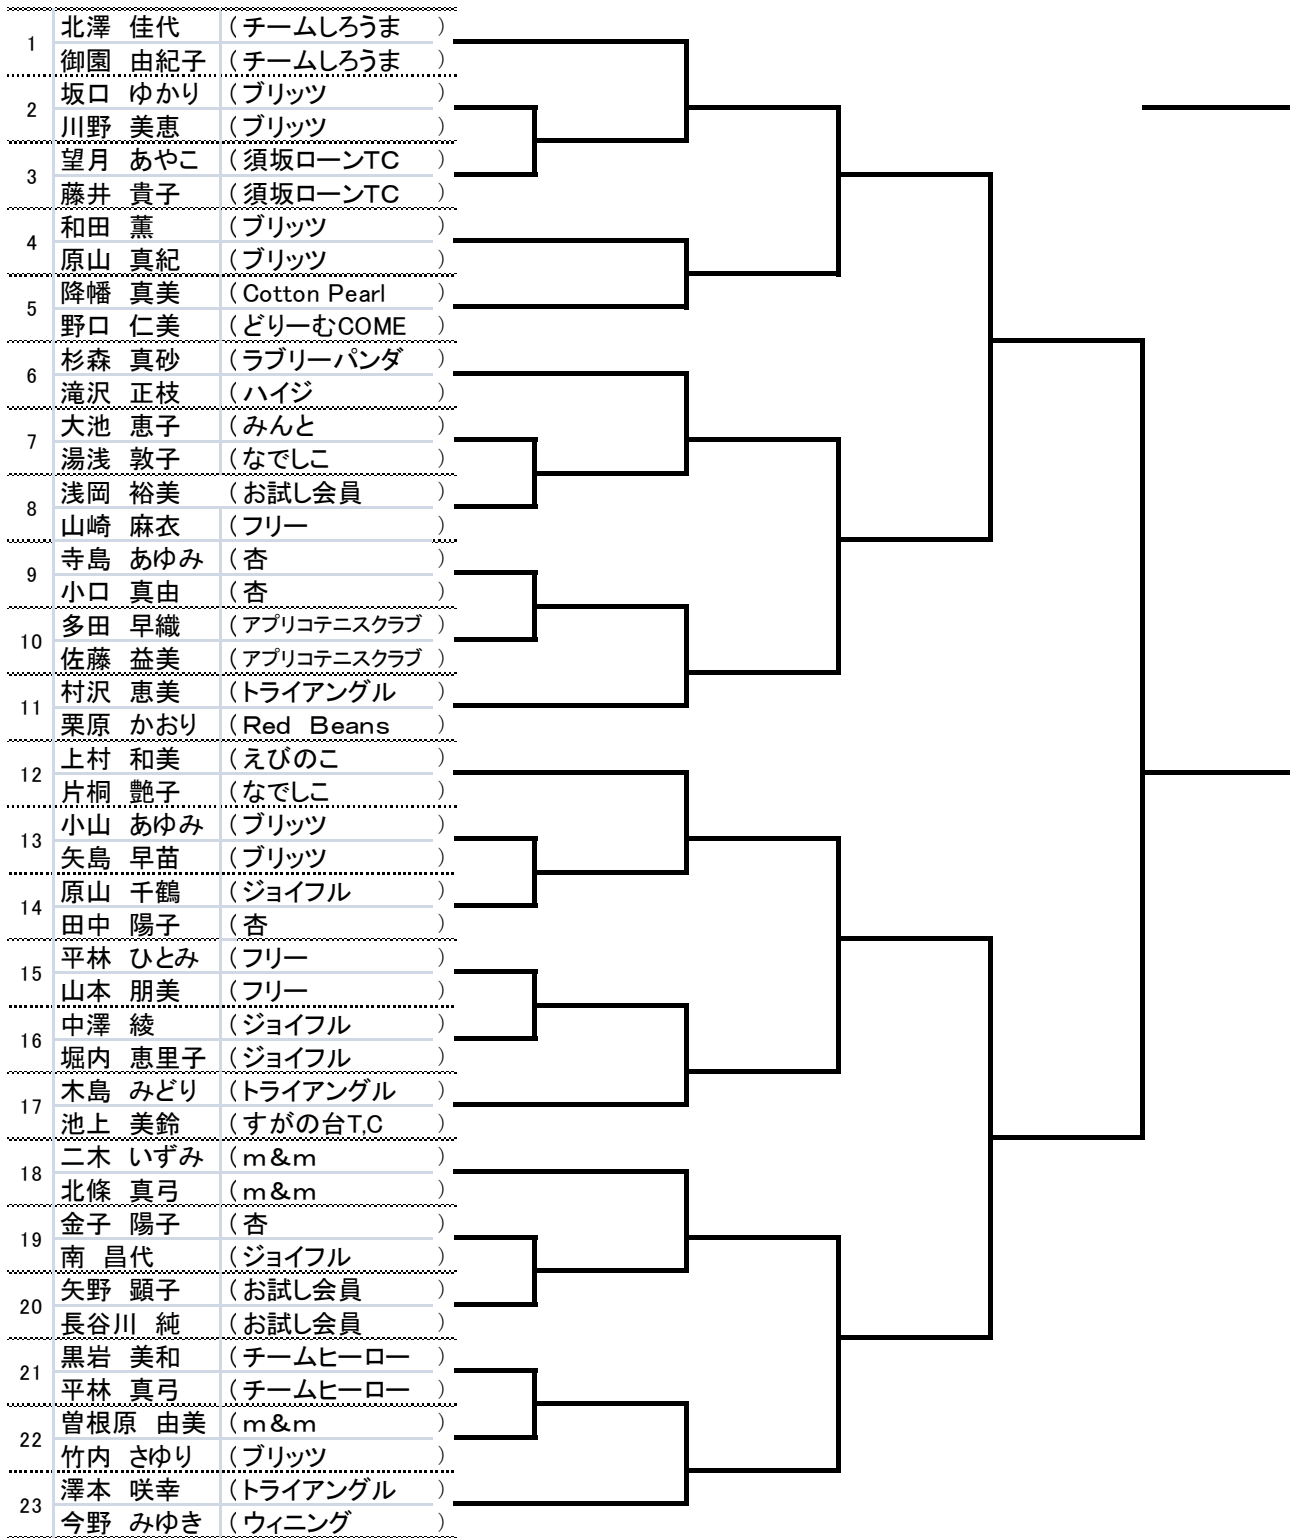

ヨネックスレディースチャレンジカップ

2021

1R 2R 3R QF SF F

3位決定戦

F SF QF 3R 2R 1R

						佐藤 英里香 (杏)	24
						宮崎 栄子 (m&m)	
						梨子下 京子 (フェイ)	25
						宮川 貴子 (フェイ)	
						堀川 美子 (m&m)	26
						内田 房子 (えびのこ)	
						石坂 弘美 (アプリコテニスクラブ)	27
						田淵 洋子 (アプリコテニスクラブ)	
						小林 亨子 (ブリッツ)	28
						森 順子 (フリー)	
						平林 愛 (トライアングル)	29
						鰐川 富貴子 (キャンディー)	
						池田 恵美子 (チームヒーロー)	30
						山田 史恵 (ラディッシュ)	
						関戸 秀子 (ブリッツ)	31
						原田 敦子 (チームヒーロー)	
						中澤 裕子 (Red Beans)	32
						武井 亜由美 (アーモンド)	
						村田 礼子 (Cotton Pearl)	33
						内川 美和 (Onion)	
						望月 理奈 (アプリコテニスクラブ)	34
						渡辺 幸子 (アプリコテニスクラブ)	
						小林 好美 (お試し会員)	35
						吉野 由香 (ラブリーバンダ)	
						伊藤 綾子 (えびのこ)	36
						西澤 友璃 (えびのこ)	
						徳永 郁子 (ブリッツ)	37
						牧 昭子 (ブリッツ)	
						高見澤 妙美 (えびのこ)	38
						河野 千代 (えびのこ)	
						板倉 まゆみ (チームヒーロー)	39
						水倉 美千代 (チームヒーロー)	
						下川 真由子 (チームしろうま)	40
						西澤 きょう子 (ブリッツ)	
						遠藤 好恵 (杏)	41
						高橋 由美 (杏)	
						川上 嘉枝 (M、M、クラブ)	42
						西澤 ゆか (チームヒーロー)	
						野溝 由紀子 (なでしこ)	43
						小池 陽子 (なでしこ)	
						柳沢 久子 (杏)	44
						松本 はな子 (北信地区所属)	
						志鷹 千春 (チームしろうま)	45
						中塚 道子 (ジュピター)	
						鈴木 千絵 (ハイジ)	46
						山辺 佳代子 (フェイ)	

シード順位

No.1 北澤・御園 No.2 鈴木・山辺 No.3 上村・片桐 No.4 小林・吉野
 No.5 佐藤・宮崎 No.6 伊藤・西澤 No.7 村沢・栗原 No.8 澤本・今野

作成年月日 2021年6月30日

選手代表(サイン) 下川 真由子