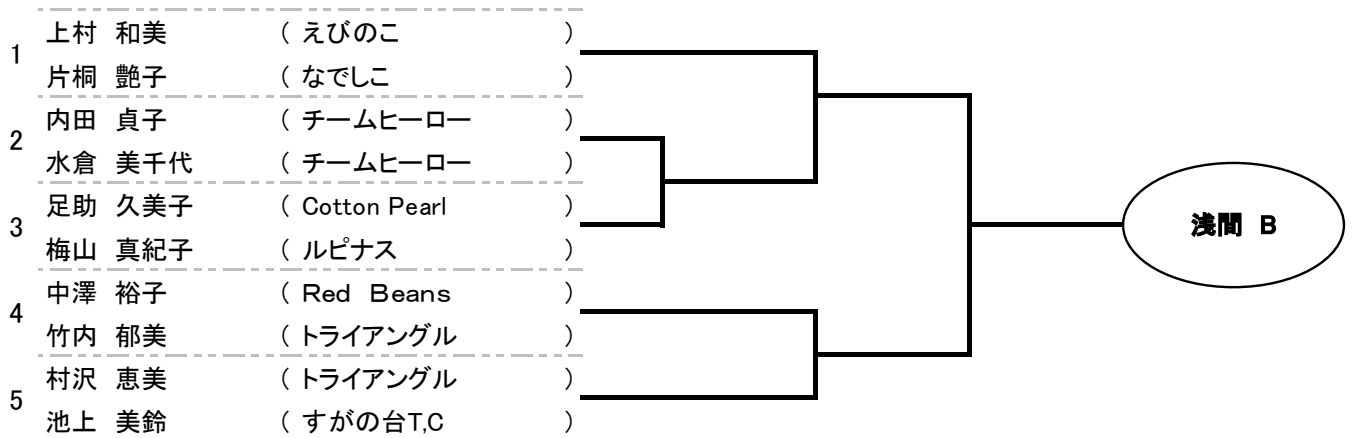

# 浅間予選

シード順位

No1、 田中・義家	No2、 池田・野村	No3、 北澤・御園	No4、 上村・片桐
No5、 森下・斉藤	No6、 西澤・山田	No7、 二木・北條	No8、 望月・三澤
No9、 石坂・田淵	No10、 荒井・鈴木	No11、 堀川・宮澤	No12、 澤本・今野

作成年月日 2021年 9月 16日  
 選手代表サイン  
 河野 千代