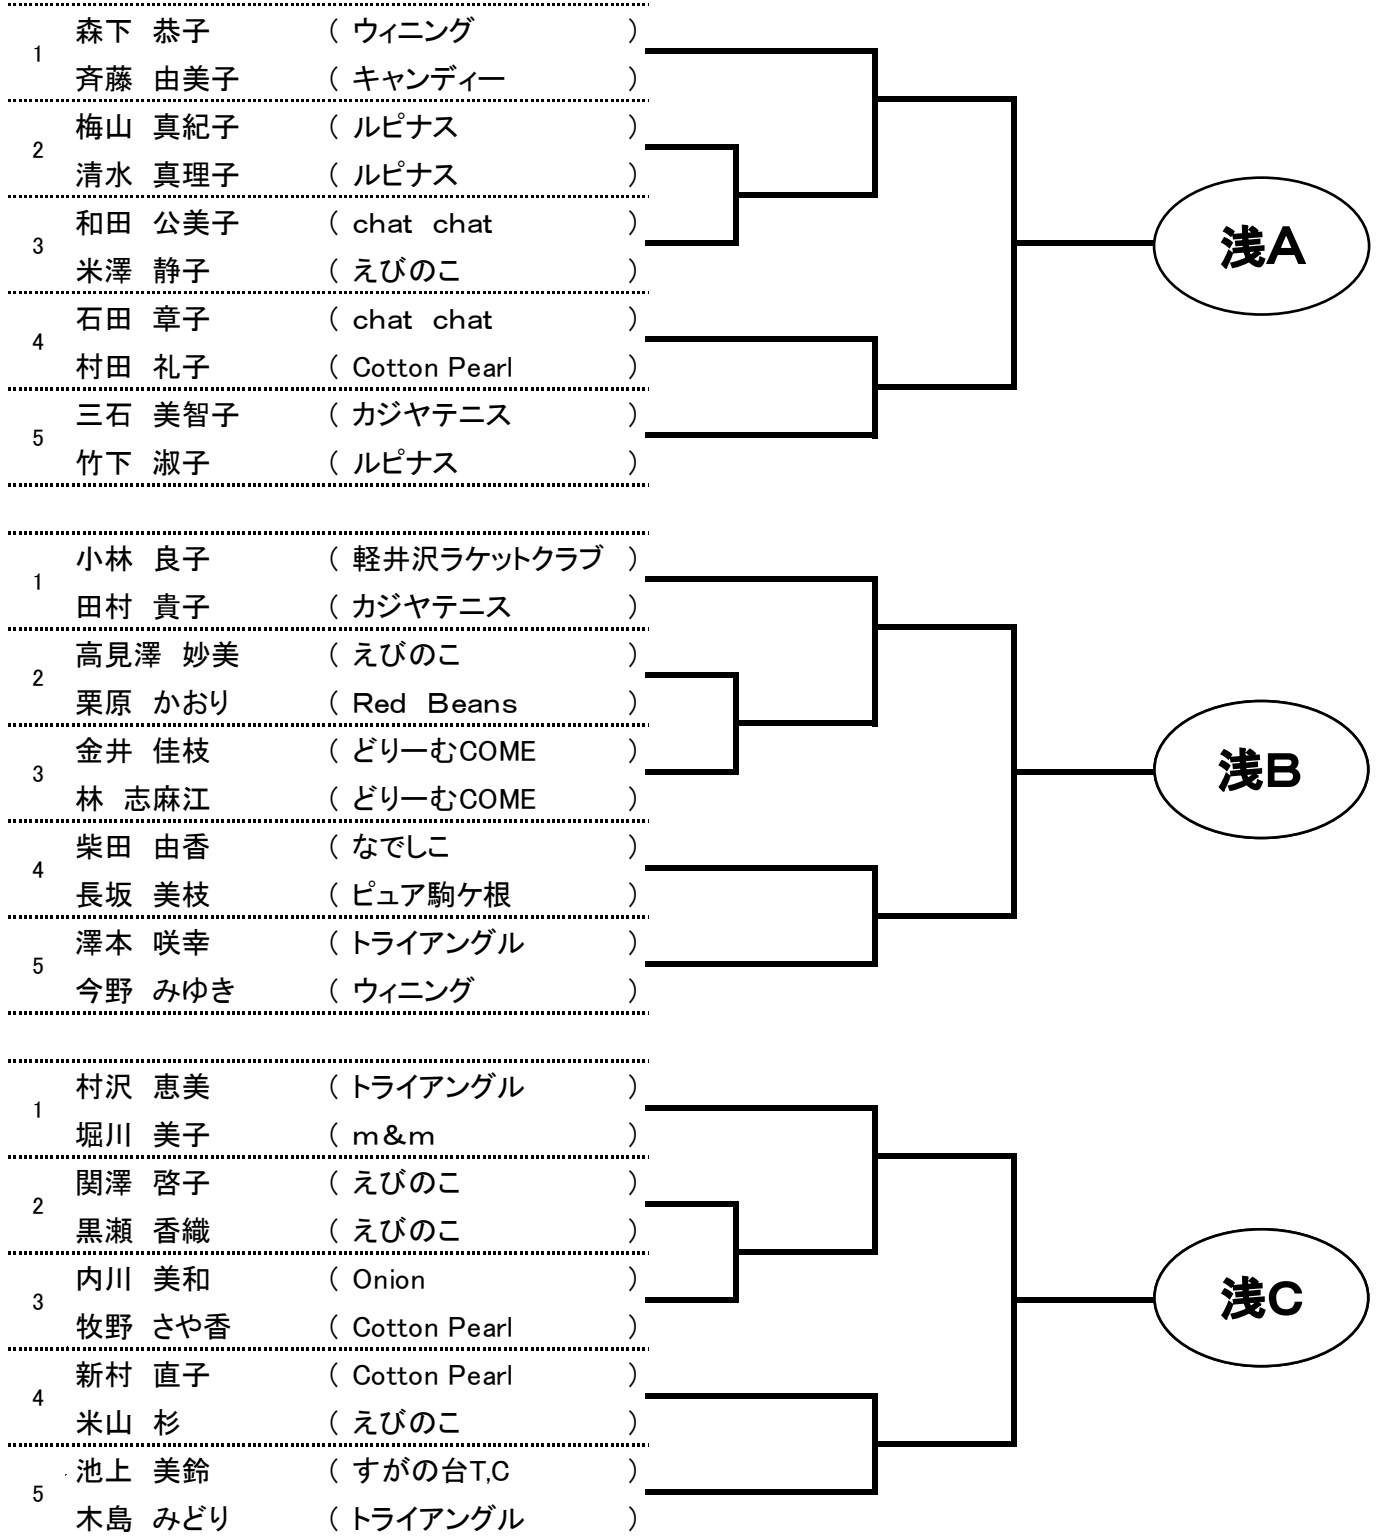

浅间予選

シード順位

№1、佐藤・宮崎
 №5、森下・斉藤
 №9、杉森・滝沢

№2、義家・田中
 №6、小林・田村
 №10、富士・中川

№3、北澤・御園
 №7、望月・田淵
 / 吉野・繁村

№4、片桐・上村
 №8、村沢・堀川
 №12、宮川・梨子下