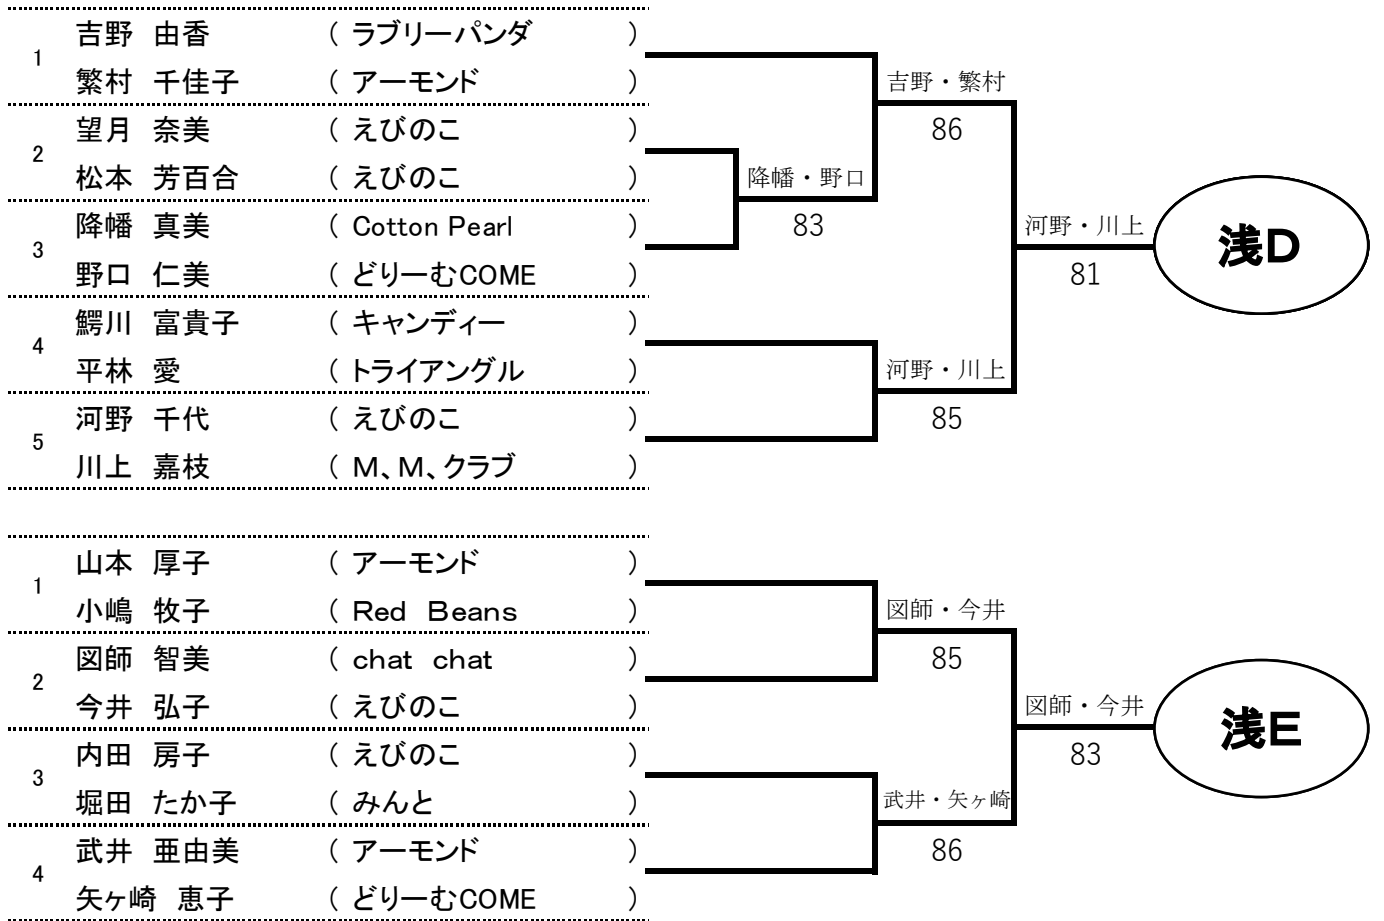

浅间予選

シード順位

No1、佐藤・宮崎
No5、森下・斉藤
No9、杉森・滝沢

No2、義家・田中
No6、小林・田村
No10、富士・中川

No3、北澤・御園
No7、望月・田淵
／ 吉野・繁村

No4、片桐・上村
No8、村沢・堀川
No12、宮川・梨子下