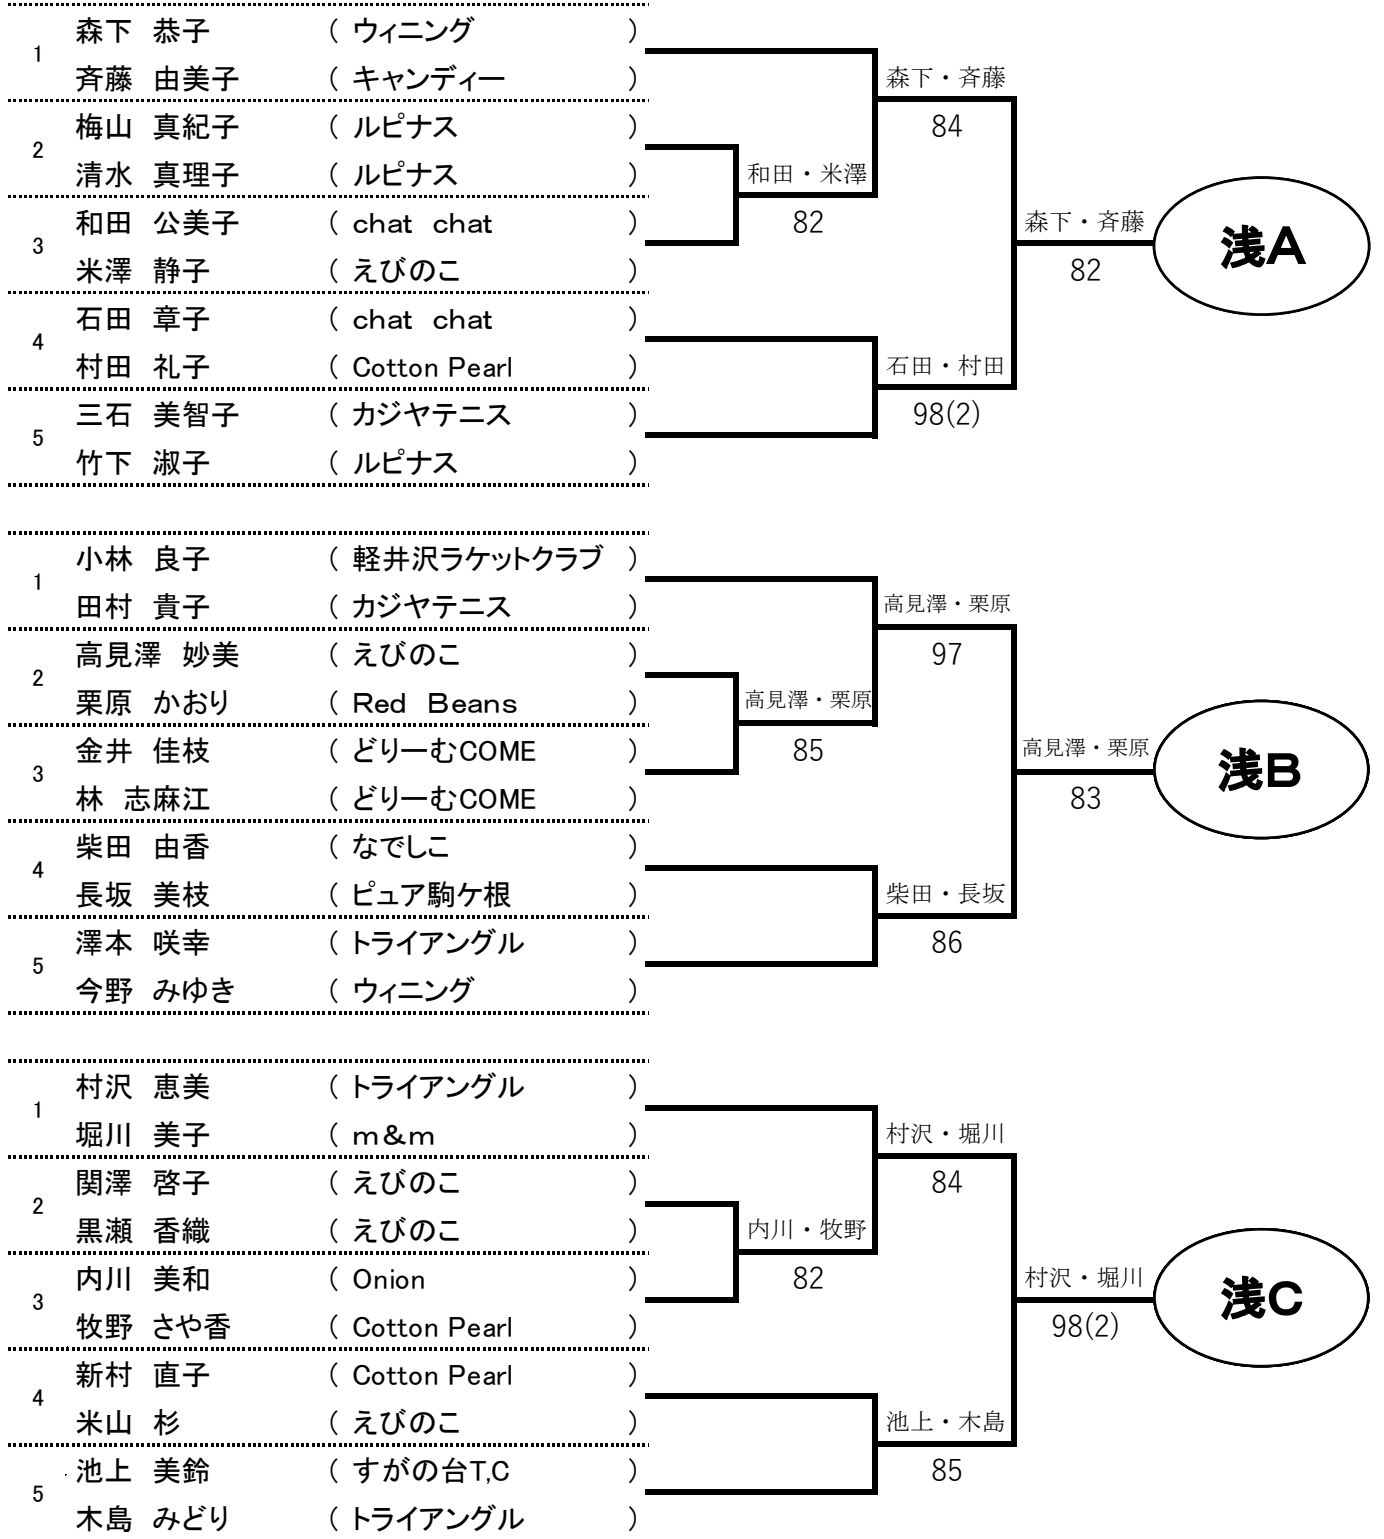

浅间予選

シード順位

No1、佐藤・宮崎
No5、森下・斉藤
No9、杉森・滝沢

No2、義家・田中
No6、小林・田村
No10、富士・中川

No3、北澤・御園
No7、望月・田淵
／ 吉野・繁村

No4、片桐・上村
No8、村沢・堀川
No12、宮川・梨子下