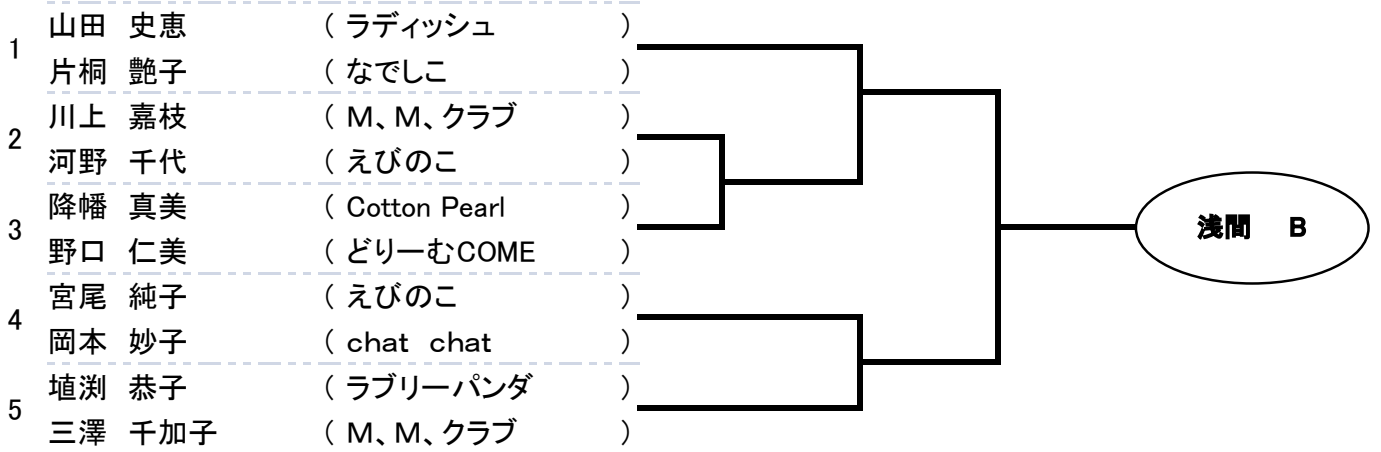

浅間予選

シード順位

No1	宮崎・田中	No2	鈴木・堀川	No3	御園・北澤	No4	吉塚・野村
No5	森下・斉藤	No6	山田・片桐	No7	望月・田渕	No8	杉森・滝沢
No9	荒井・西澤	No10	二木・北條	／	小池・降旗	No12	西澤・伊藤
No13	今野・澤本	No14	石坂・三澤	No15	吉野・栗原	No16	宮下・梨子下