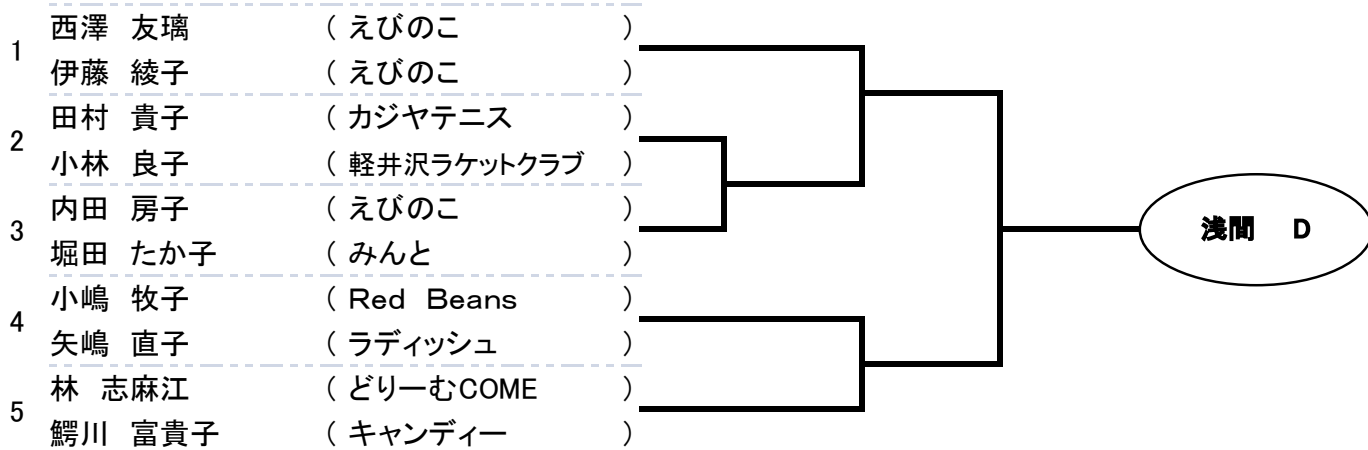

浅間予選

シード順位

No1	宮崎・田中	No2	鈴木・堀川	No3	御園・北澤	No4	吉塚・野村
No5	森下・斉藤	No6	山田・片桐	No7	望月・田渕	No8	杉森・滝沢
No9	荒井・西澤	No10	二木・北條	／	小池・降旗	No12	西澤・伊藤
No13	今野・澤本	No14	石坂・三澤	No15	吉野・栗原	No16	宮下・梨子下