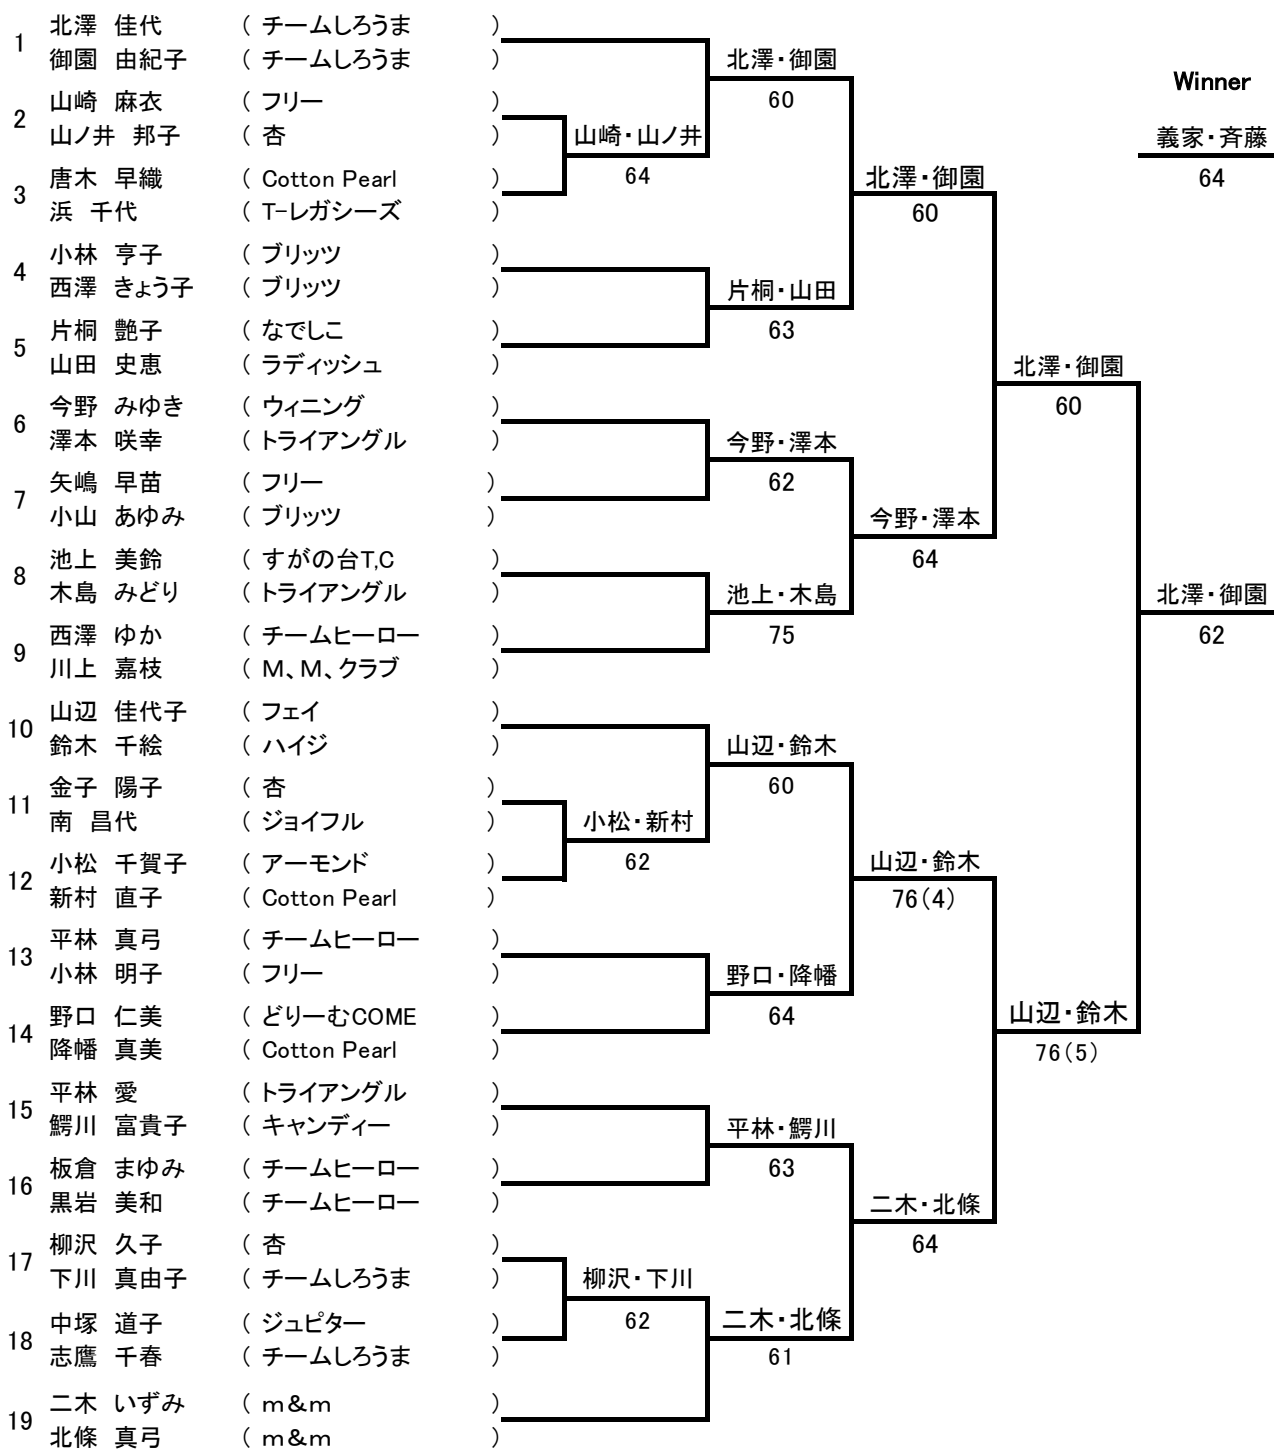

ヨネックスレディースチャレンジカップ長野県予選

シード順			
No1、北澤・御園	No2、宮崎・佐藤	No3、義家・斉藤	No4、山辺・鈴木
No5、西澤・川上	No6、村沢・栗原	No7、二木・北條	No8、小林・田村

3位決定戦

作成年月日
 2020年 9月30日
 選手代表(サイン)
 下川 真由子