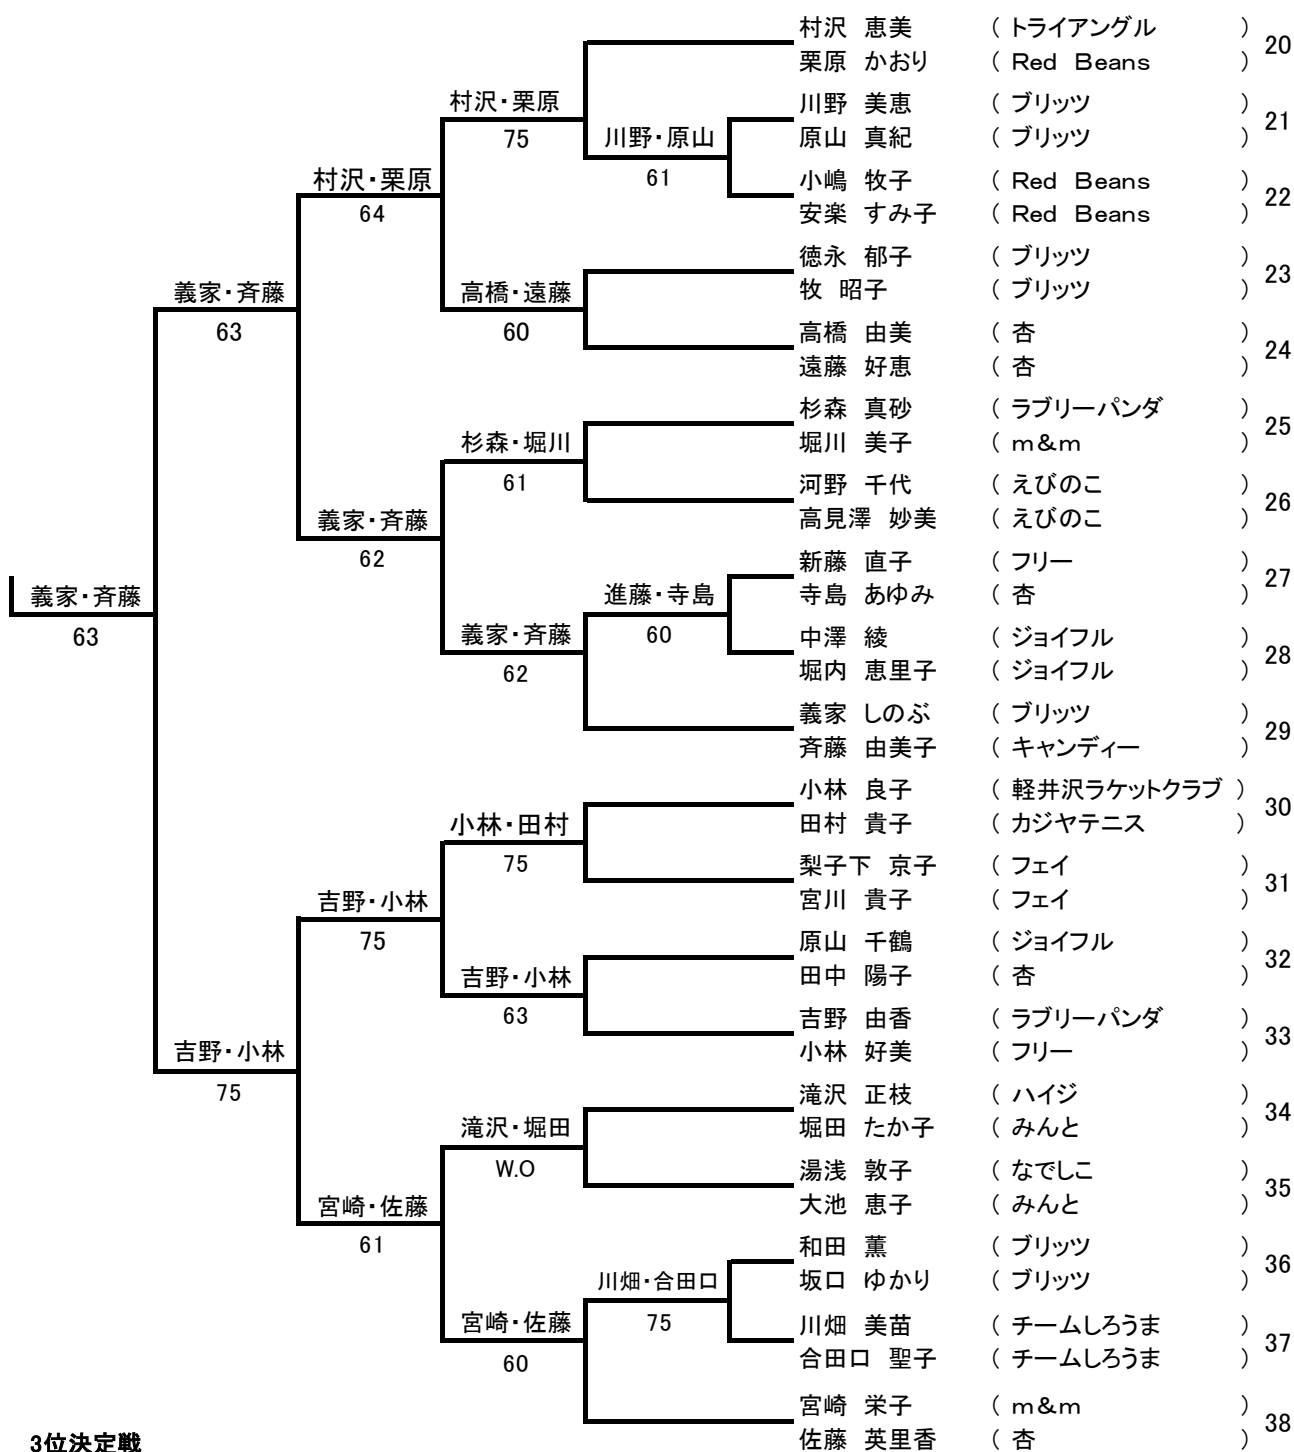

ヨネックスレディースチャレンジカップ長野県予選

シード順			
No1、北澤・御園	No2、宮崎・佐藤	No3、義家・斉藤	No4、山辺・鈴木
No5、西澤・川上	No6、村沢・栗原	No7、二木・北條	No8、小林・田村

3位決定戦

作成年月日
 2020年 9月30日
 選手代表(サイン)
 下川 真由子