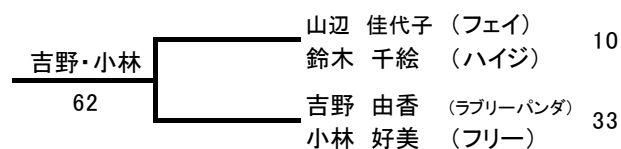

ヨネックスレディースチャレンジカップ長野県予選

シード順			
No1、北澤・御園	No2、宮崎・佐藤	No3、義家・斉藤	No4、山辺・鈴木
No5、西澤・川上	No6、村沢・栗原	No7、二木・北條	No8、小林・田村

3位決定戦

作成年月日
 2020年 9月30日
 選手代表(サイン)
 下川 真由子