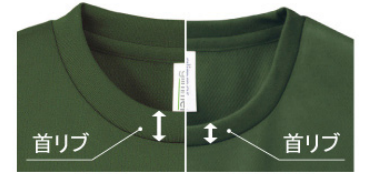

161cm SSサイズ着用

161cm SSサイズ着用

161cm SSサイズ着用

161cm WLサイズ着用

ウーマンズサイズ (WM・WL)は襟ぐりが少し広くて首リブが細く女性らしい仕様です

ユニセックス ウーマンサイズ

サイズ	100	110	120	130	140	150	WM	WL	SS	S	M	L	LL	3L	4L	5L	6L	7L
モデル身長	100cm	108cm	116cm	130cm	137cm	150cm	157cm	165cm	157cm	163cm	170cm	179cm	181cm	183cm	186cm	189cm	189cm	190cm
コード	19	20	21	22	23	24	53	54	51	01	02	03	04	06	09	47	69	70
身丈	40	44	48	52	56	59	59	61	62	65	68	71	74	77	80	82	84	86
身巾	32	34	36	38	40	42	44	46	44	47	50	53	56	60	64	68	73	78
肩巾	28	30	34	36	38	40	38	40	42	44	46	48	50	53	56	59	62	65
袖丈	13	14	15	16	17	18	18	19	19	20	21	22	23	25	26	27	28	29
脇仕様	脇ハギ																	