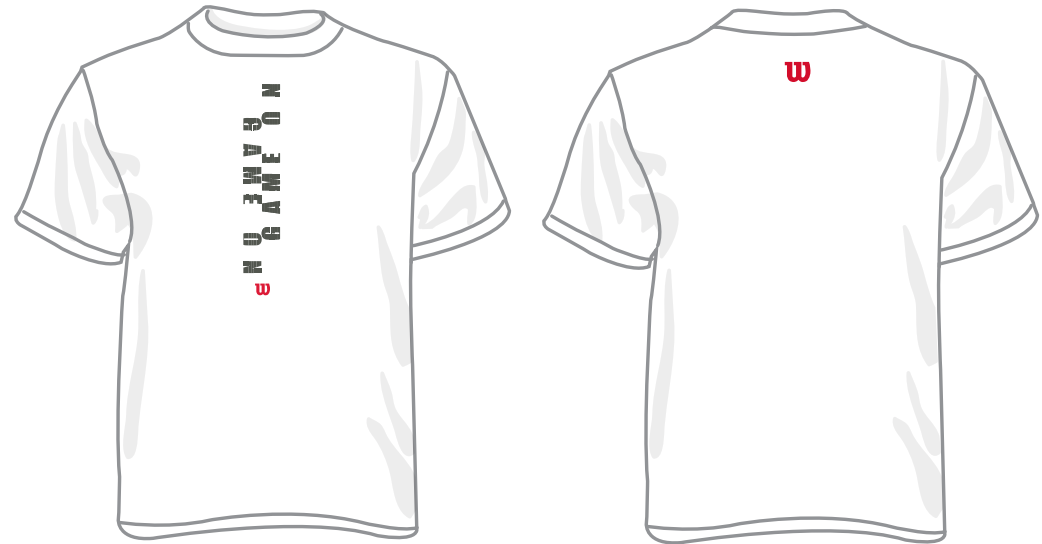

WRBJ 205 WHT

プリントカラー：ダークグレー、レッド