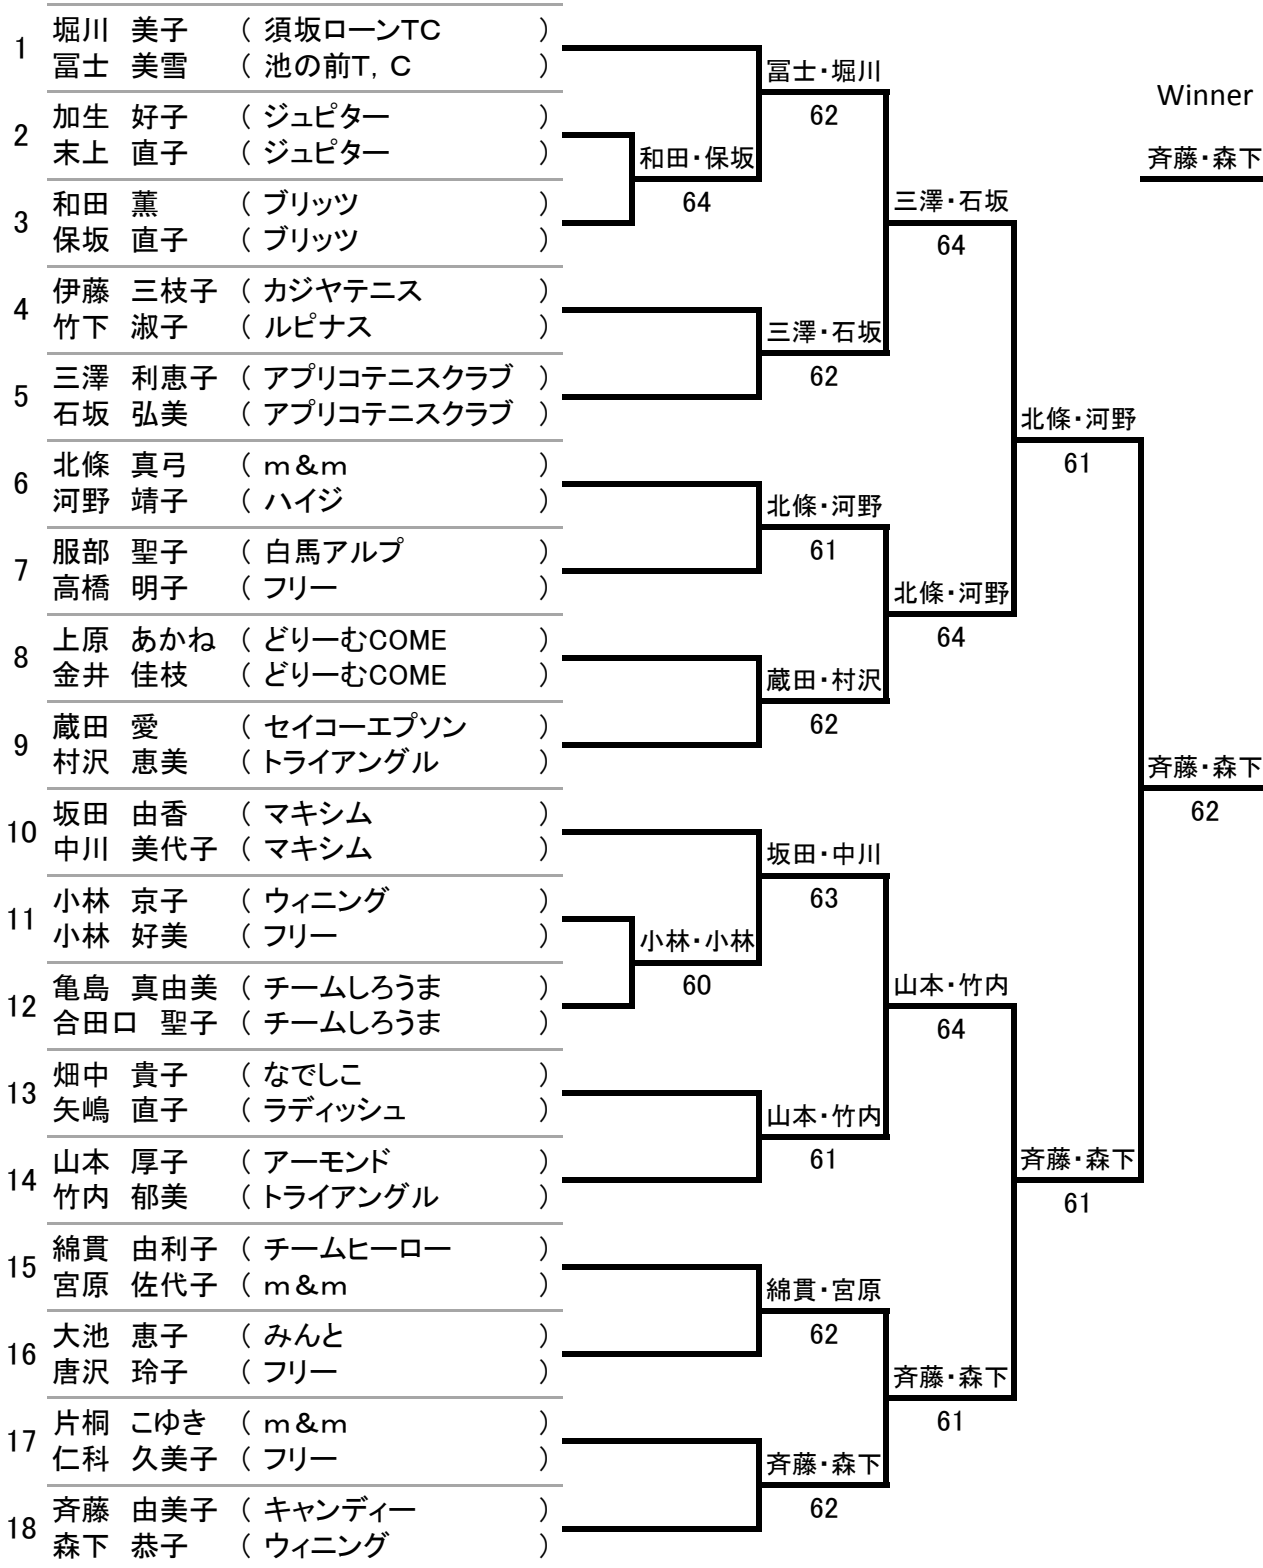

ヨネックスレディースチャレンジカップ長野県予選

シード順

No1、堀川・富士 No2、萬・木島 No3、坂田・中川 No4、二木・寺沢
 No5、齋藤・森下 No6、蔵田・村沢 No7、涌井・内田 No8、廣瀬・吉野

		涌井 美代子 (m&m)	19
	涌井・内田	内田 房子 (えびのこ)	
	60	西澤 きょう子 (ブリッツ)	20
		関戸 秀子 (ブリッツ)	
	高坂・大和	高坂 秀子 (ラディッシュ)	21
	64	大和 優子 (ラディッシュ)	
	64	杉森 真砂 (ラブリーパンダ)	22
		中澤 裕子 (Red Beans)	
	高坂・大和	西澤 ゆか (アプリコテニスクラブ)	23
	61	望月 理奈 (アプリコテニスクラブ)	
	西澤・望月	清水 茂子 (佐久T.C)	24
	62	正木 始子 (カジャテニス)	
	62	板倉 まゆみ (ジュピター)	25
	板倉・杉浦	杉浦 愛子 (ジュピター)	
	62	神吉 香澄 (チームしろうま)	26
		鳥谷部 見奈子 (チームしろうま)	
	62	二木 いずみ (m&m)	27
		寺沢 千鶴子 (西和田TC)	
	62	廣瀬 晃子 (キャンディー)	28
	廣瀬・吉野	吉野 由香 (ラブリーパンダ)	
	60	原山 真紀 (ブリッツ)	29
		前田 薫 (ブリッツ)	
	田中・池田	望月 あやこ (須坂ローンTC)	30
	63	原山 典子 (m&m)	
	田中・池田	田中 聡美 (カジャテニス)	31
	61	池田 恵美子 (チームヒーロー)	
	62	丹羽 宙子 (白馬アルプ)	32
	北澤・御園	柄澤 幸子 (アプリコテニスクラブ)	
	63	北澤 佳代 (チームしろうま)	33
		御園 由紀子 (チームしろうま)	
	61	上野 君子 (ジュピター)	34
	坂口・大室	山崎 美枝子 (フリー)	
	60	坂口 亮子 (杏)	35
	萬・木島	大室 美知子 (白馬アルプ)	
	64	萬 聖 (えびのこ)	36
		木島 みどり (トライアングル)	

作成年月日

2015年9月17日

選手代表(サイン)

服部 聖子