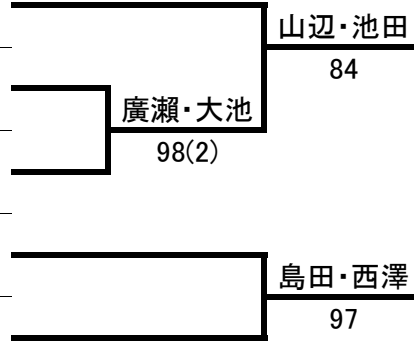

南長野予選

1	山辺 佳代子 (フェイ)
	池田 恵美子 (チームヒーロー)
2	廣瀬 晃子 (キャンディー)
	大池 恵子 (みんな)
3	前田 薫 (ブリッツ)
	保坂 直子 (ブリッツ)
4	倉石 雅子 (m&m)
	青木 千恵 (m&m)
5	島田 浩子 (フェイ)
	西澤 房代 (フェイ)

南A

1	西田 ひかる (須坂ローンTC)
	塩澤 和子 (フェイ)
2	正木 始子 (カジヤテニス)
	一杉 明子 (佐久T,C)
3	鈴木 かをる (m&m)
	北澤 智子 (m&m)
4	牧 昭子 (ブリッツ)
	西澤 きょう子 (ブリッツ)
5	西澤 ゆかり (m&m)
	曾根原 由美 (m&m)