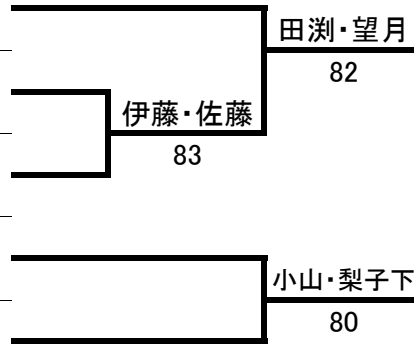

南C

1	田淵 洋子 (アプリコテニスクラブ)
	望月 理奈 (アプリコテニスクラブ)
2	徳永 郁子 (ブリッツ)
	坂口 ゆかり (ブリッツ)
3	伊藤 三枝子 (カジヤテニス)
	佐藤 冴子 (池の前T, C)
4	倉澤 志麻里 (杏)
	菅谷 佳代 (杏)
5	小山 晴美 (フェイ)
	梨子下 京子 (フェイ)