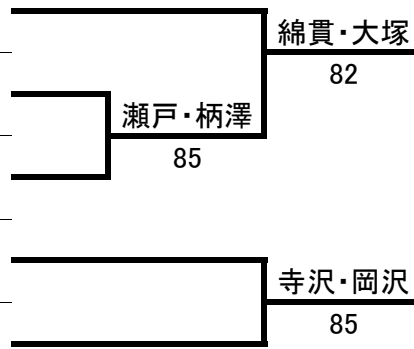

南B

1	綿貫 由利子 (チームヒーロー)
	大塚 真理 (チームヒーロー)
2	瀬戸 久子 (アプリコテニスクラブ)
	柄澤 幸子 (アプリコテニスクラブ)
3	寺島 あゆみ (杏)
	小口 真由 (杏)
4	佐藤 益美 (アプリコテニスクラブ)
	渡辺 幸子 (アプリコテニスクラブ)
5	寺沢 千鶴子 (西和田TC)
	岡澤 純子 (須坂ローンTC)

南C

1	田淵 洋子 (アプリコテニスクラブ)
	望月 理奈 (アプリコテニスクラブ)
2	徳永 郁子 (ブリッツ)
	坂口 ゆかり (ブリッツ)
3	伊藤 三枝子 (カジヤテニス)
	佐藤 冴子 (池の前T, C)
4	倉澤 志麻里 (杏)
	菅谷 佳代 (杏)
5	小山 晴美 (フェイ)
	梨子下 京子 (フェイ)