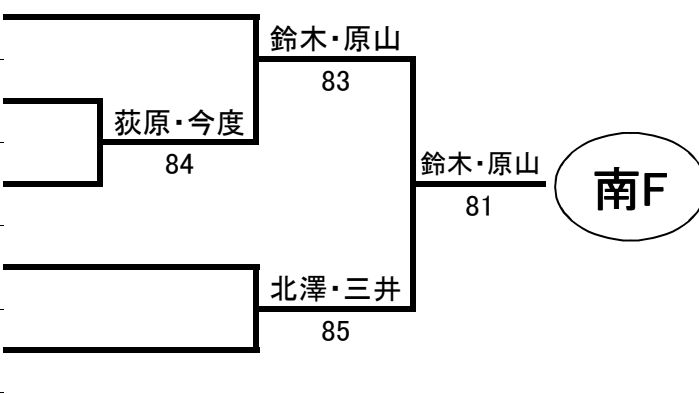

南E

1	鈴木 千絵 (ハイジ)	
	原山 典子 (m&m)	
2	荻原 公美子 (ブリッツ)	
	今度 三紀子 (西和田TC)	
3	下川 真由子 (チームしろうま)	
	亀島 真由美 (チームしろうま)	
4	北澤 博子 (m&m)	
	三井 佐知 (ブリッツ)	
5	松本 あや子 (西和田TC)	
	足立 由美 (フェイ)