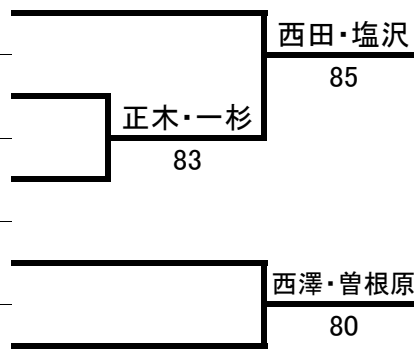

南長野予選

1	山辺 佳代子 (フェイ)
	池田 恵美子 (チームヒーロー)
2	廣瀬 晃子 (キャンディー)
	大池 恵子 (みんな)
3	前田 薫 (ブリッツ)
	保坂 直子 (ブリッツ)
4	倉石 雅子 (m&m)
	青木 千恵 (m&m)
5	島田 浩子 (フェイ)
	西澤 房代 (フェイ)

南A

1	西田 ひかる (須坂ローンTC)
	塩澤 和子 (フェイ)
2	正木 始子 (カジヤテニス)
	一杉 明子 (佐久T,C)
3	鈴木 かをる (m&m)
	北澤 智子 (m&m)
4	牧 昭子 (ブリッツ)
	西澤 きょう子 (ブリッツ)
5	西澤 ゆかり (m&m)
	曾根原 由美 (m&m)