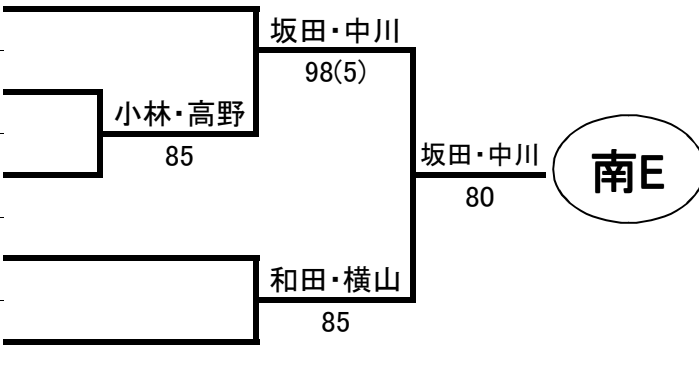

1	坂田 由香 (マキシム)	
	中川 美代子 (マキシム)	
2	小林 明子 (てんとう虫)	
	高野 由美子 (池の前T, C)	
3	杉浦 愛子 (ジュピター)	
	板倉 まゆみ (ジュピター)	
4	和田 薫 (ブリッツ)	
	横山 祐子 (ブリッツ)	
5	柳沢 久子 (杏)	
	田中 陽子 (杏)