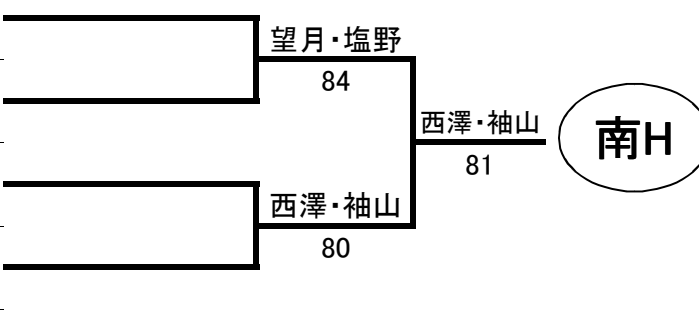

南G

1	望月 あやこ (須坂ローンTC)	
	塩野 元子 (須坂ローンTC)	
2	笠原 麻紀子 (お験し会員)	
	平林 真弓 (チームヒーロー)	
3	小林 亨子 (ブリッツ)	
	中澤 文江 (ブリッツ)	
4	西澤 ゆか (チームヒーロー)	
	袖山 桂子 (チームヒーロー)