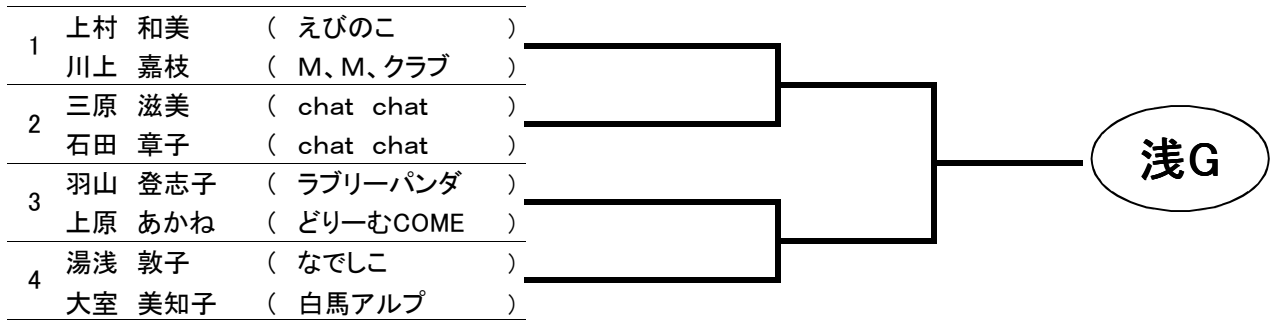

浅间予選

シード順位
 №1、斎藤・萬 №2、堀田・木島 №3、山辺・池田 №4、宮澤・村沢 №5、下田・小宮
 №6、山田・山本、涌井・犬飼、西田・塩澤 №9、綿貫・大塚 №10、上村・川上、田淵・望月
 №12、坂田・中川 №13、鈴木・原山、水倉・内田 №15、桜井・北野
 №16、中澤・杉森、望月・塩野、富士・堀川