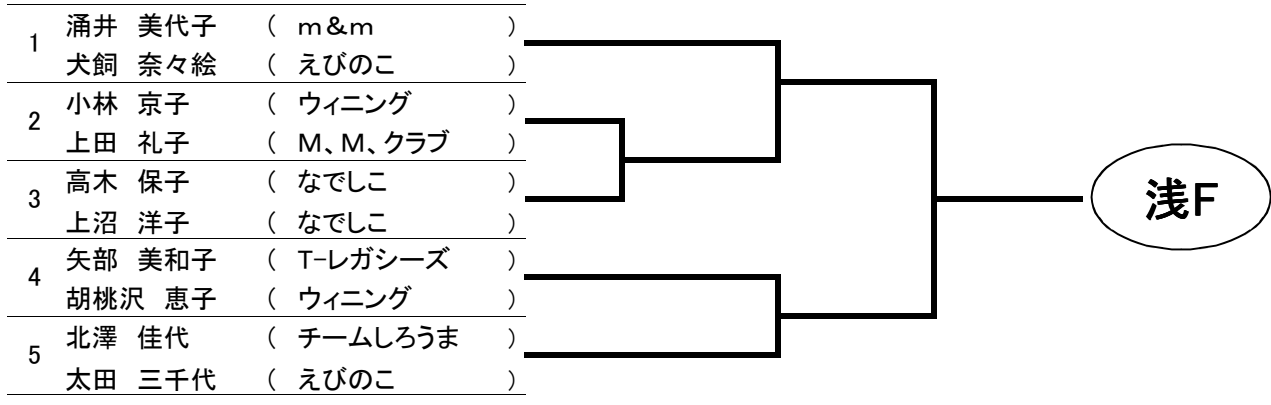

浅间予選

シード順位
 №1、斎藤・萬 №2、堀田・木島 №3、山辺・池田 №4、宮澤・村沢 №5、下田・小宮
 №6、山田・山本、涌井・犬飼、西田・塩澤 №9、綿貫・大塚 №10、上村・川上、田淵・望月
 №12、坂田・中川 №13、鈴木・原山、水倉・内田 №15、桜井・北野
 №16、中澤・杉森、望月・塩野、富士・堀川