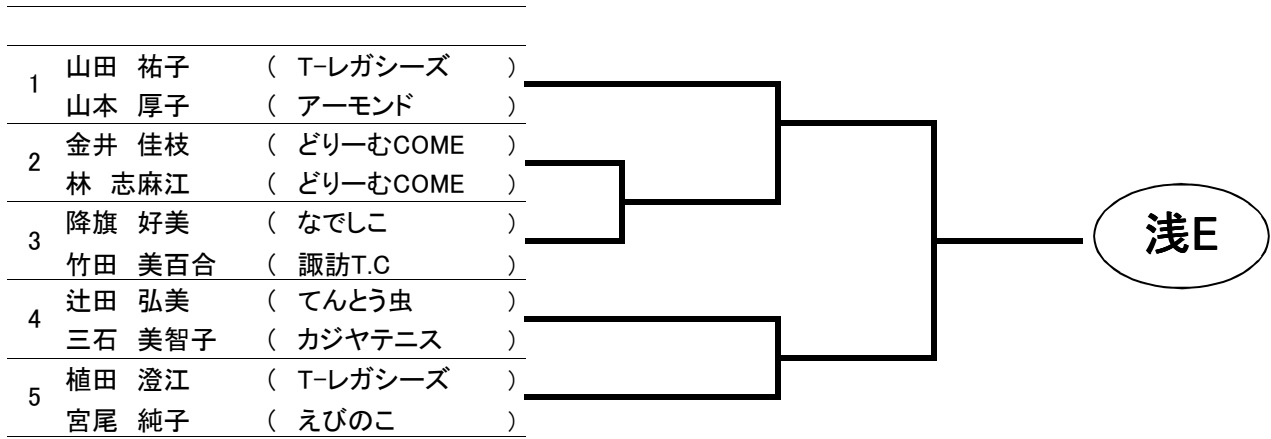

浅间予選

シード順位
 №1、斎藤・萬 №2、堀田・木島 №3、山辺・池田 №4、宮澤・村沢 №5、下田・小宮
 №6、山田・山本、涌井・犬飼、西田・塩澤 №9、綿貫・大塚 №10、上村・川上、田淵・望月
 №12、坂田・中川 №13、鈴木・原山、水倉・内田 №15、桜井・北野
 №16、中澤・杉森、望月・塩野、富士・堀川