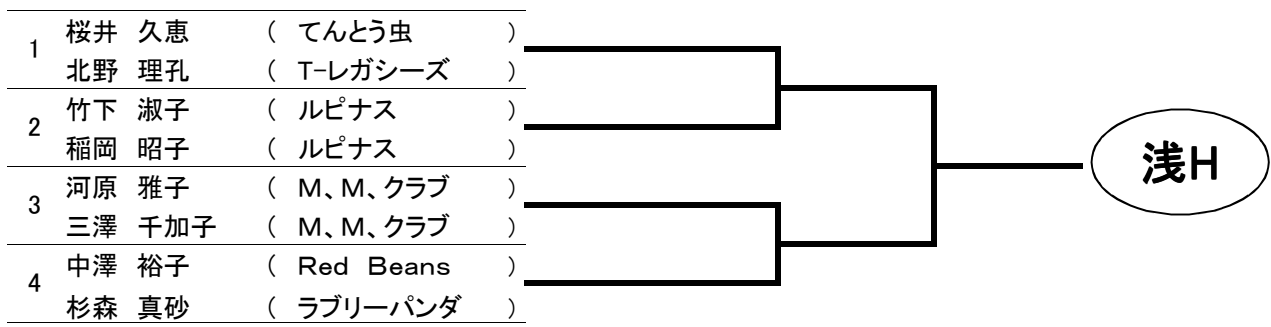

浅间予選

シード順位
 №1、斎藤・萬 №2、堀田・木島 №3、山辺・池田 №4、宮澤・村沢 №5、下田・小宮
 №6、山田・山本、涌井・犬飼、西田・塩澤 №9、綿貫・大塚 №10、上村・川上、田淵・望月
 №12、坂田・中川 №13、鈴木・原山、水倉・内田 №15、桜井・北野
 №16、中澤・杉森、望月・塩野、富士・堀川