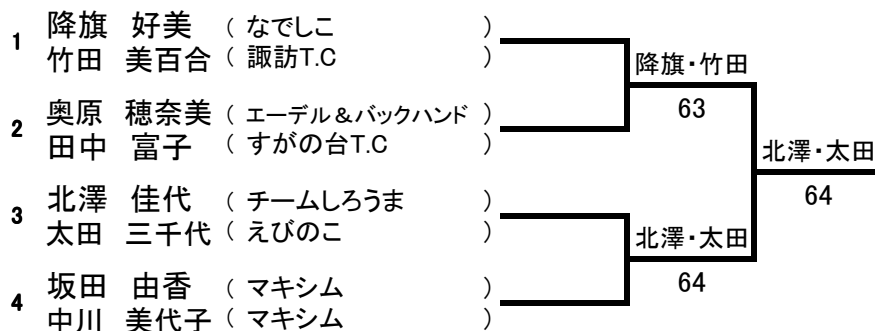

シード順

No.1 斉藤・萬、 No.2 堀田・木島、 No.3 山辺・池田、 No.4 下田・小宮

順位別トーナメント

1位トーナメント

2位トーナメント

3位トーナメント

4位トーナメント

2,3,4位トーナメントはリーグ戦終了順に上から入る予定です