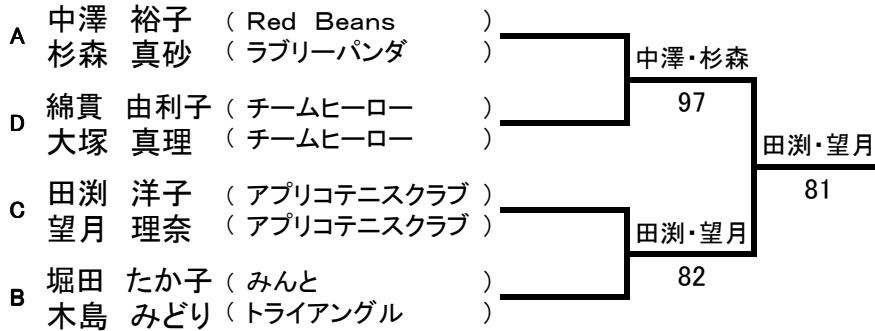

順位別トーナメント

1位トーナメント