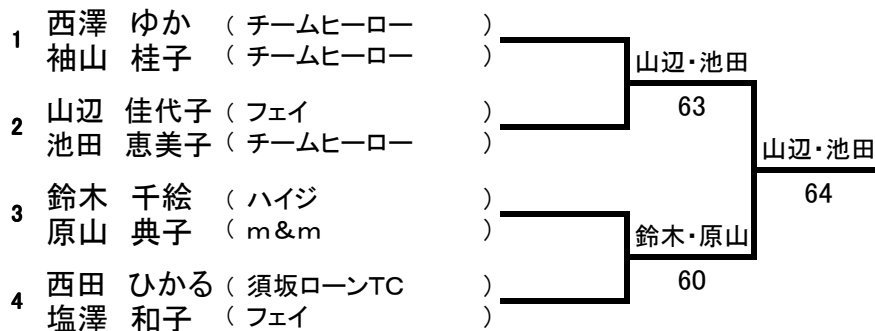

シード順

No.1 斉藤・萬、 No.2 堀田・木島、 No.3 山辺・池田、 No.4 下田・小宮

順位別トーナメント

1位トーナメント

2位トーナメント

3位トーナメント

4位トーナメント

2,3,4位トーナメントはリーグ戦終了順に上から入る予定です