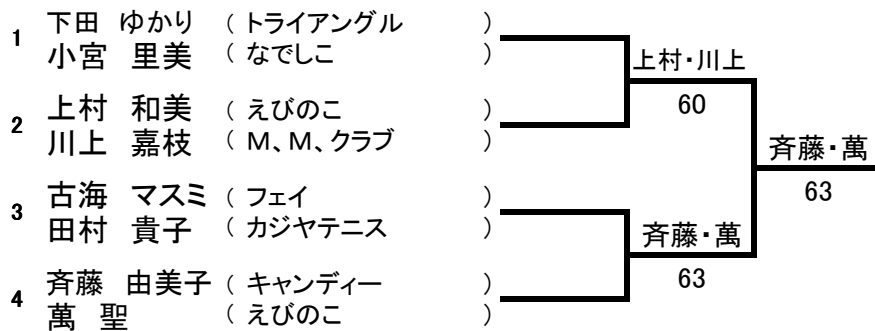

シード順

No.1 斉藤・萬、 No.2 堀田・木島、 No.3 山辺・池田、 No.4 下田・小宮

順位別トーナメント

1位トーナメント

2位トーナメント

3位トーナメント

4位トーナメント

2,3,4位トーナメントはリーグ戦終了順に上から入る予定です