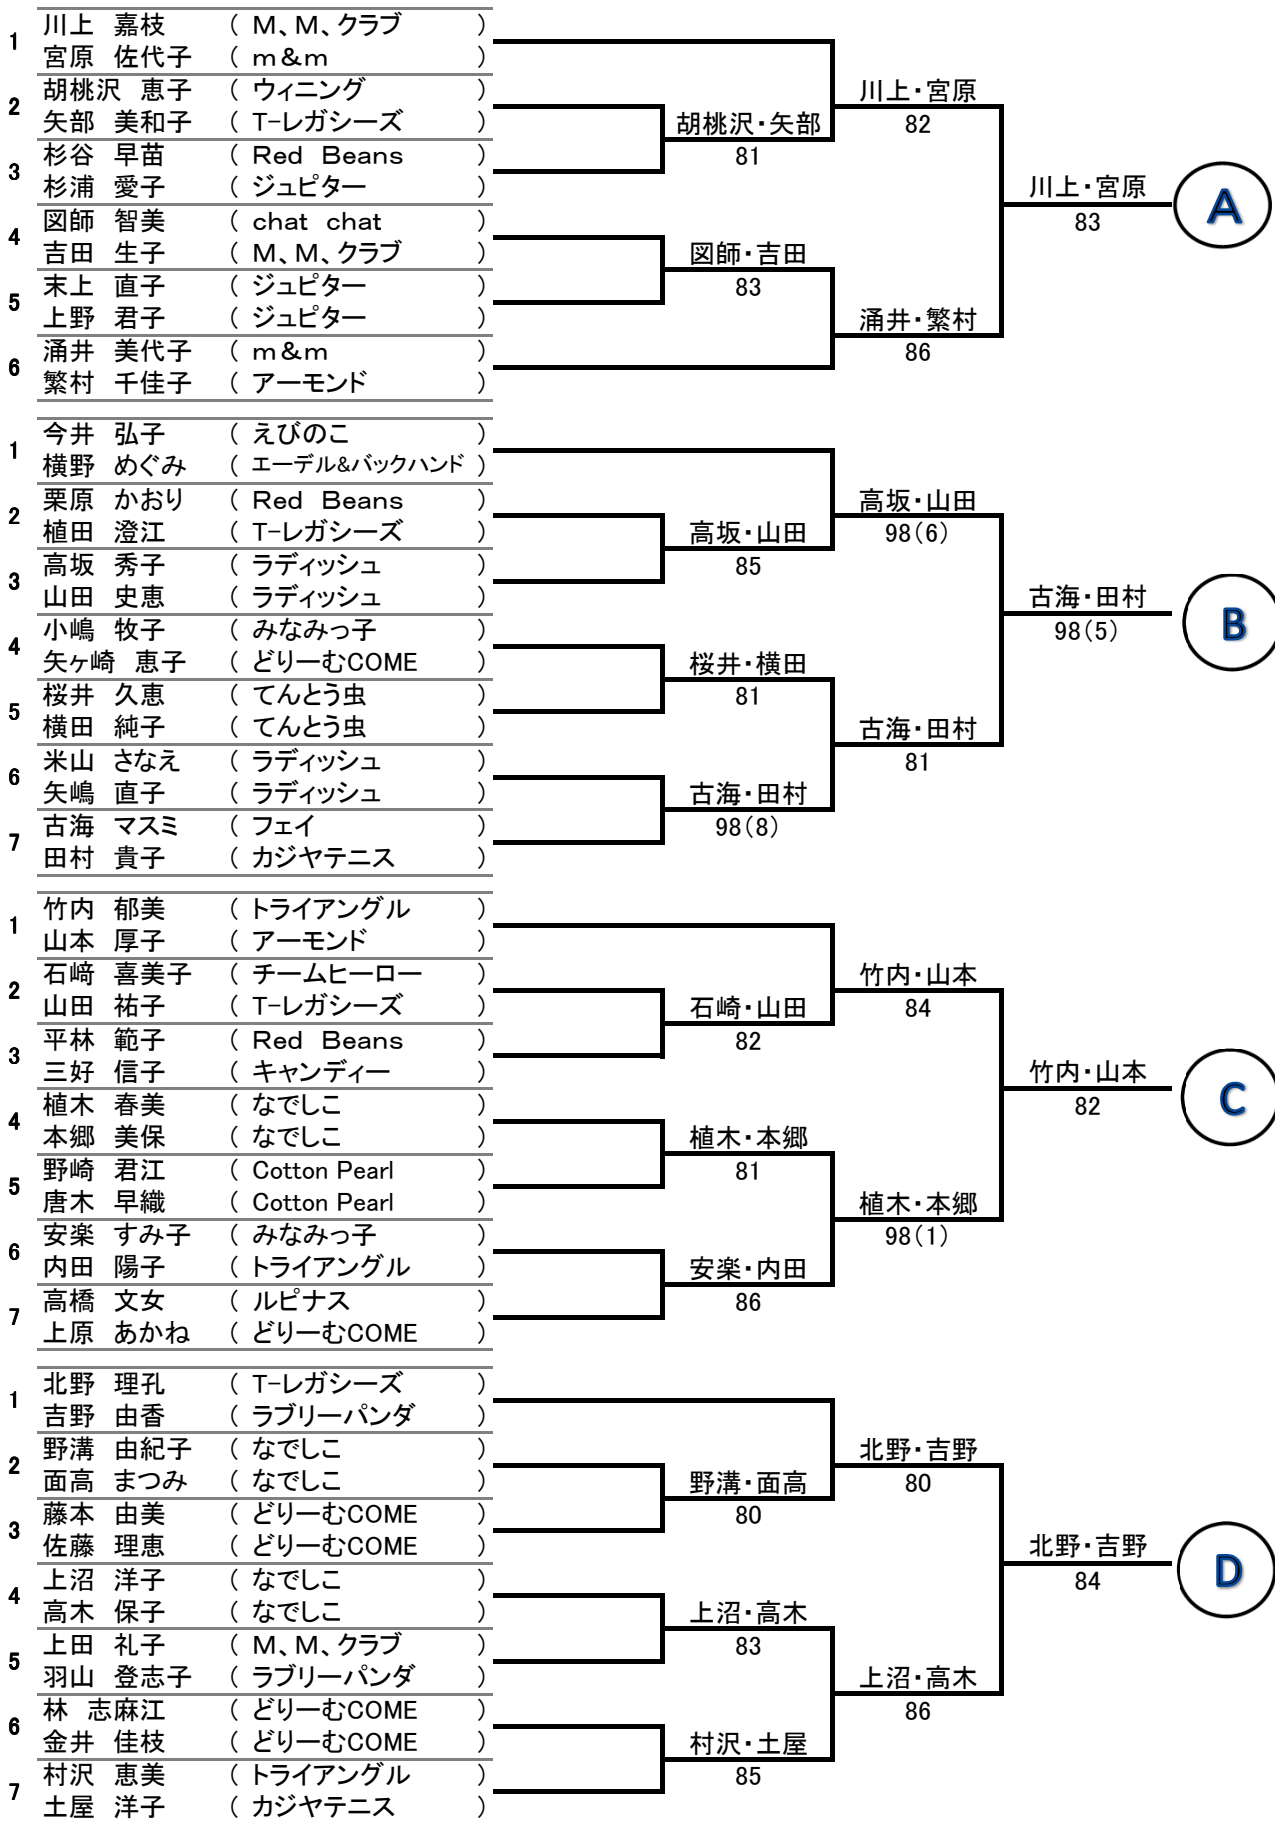

# 浅間予選

一般の部シード順

No1、川上・宮原 No2、今井・横野 No3、鈴木・綿貫 No4、竹内・山本  
No5、坂田・中川 No6、北野・吉野 No7、村沢・土屋 No8、高橋・上原