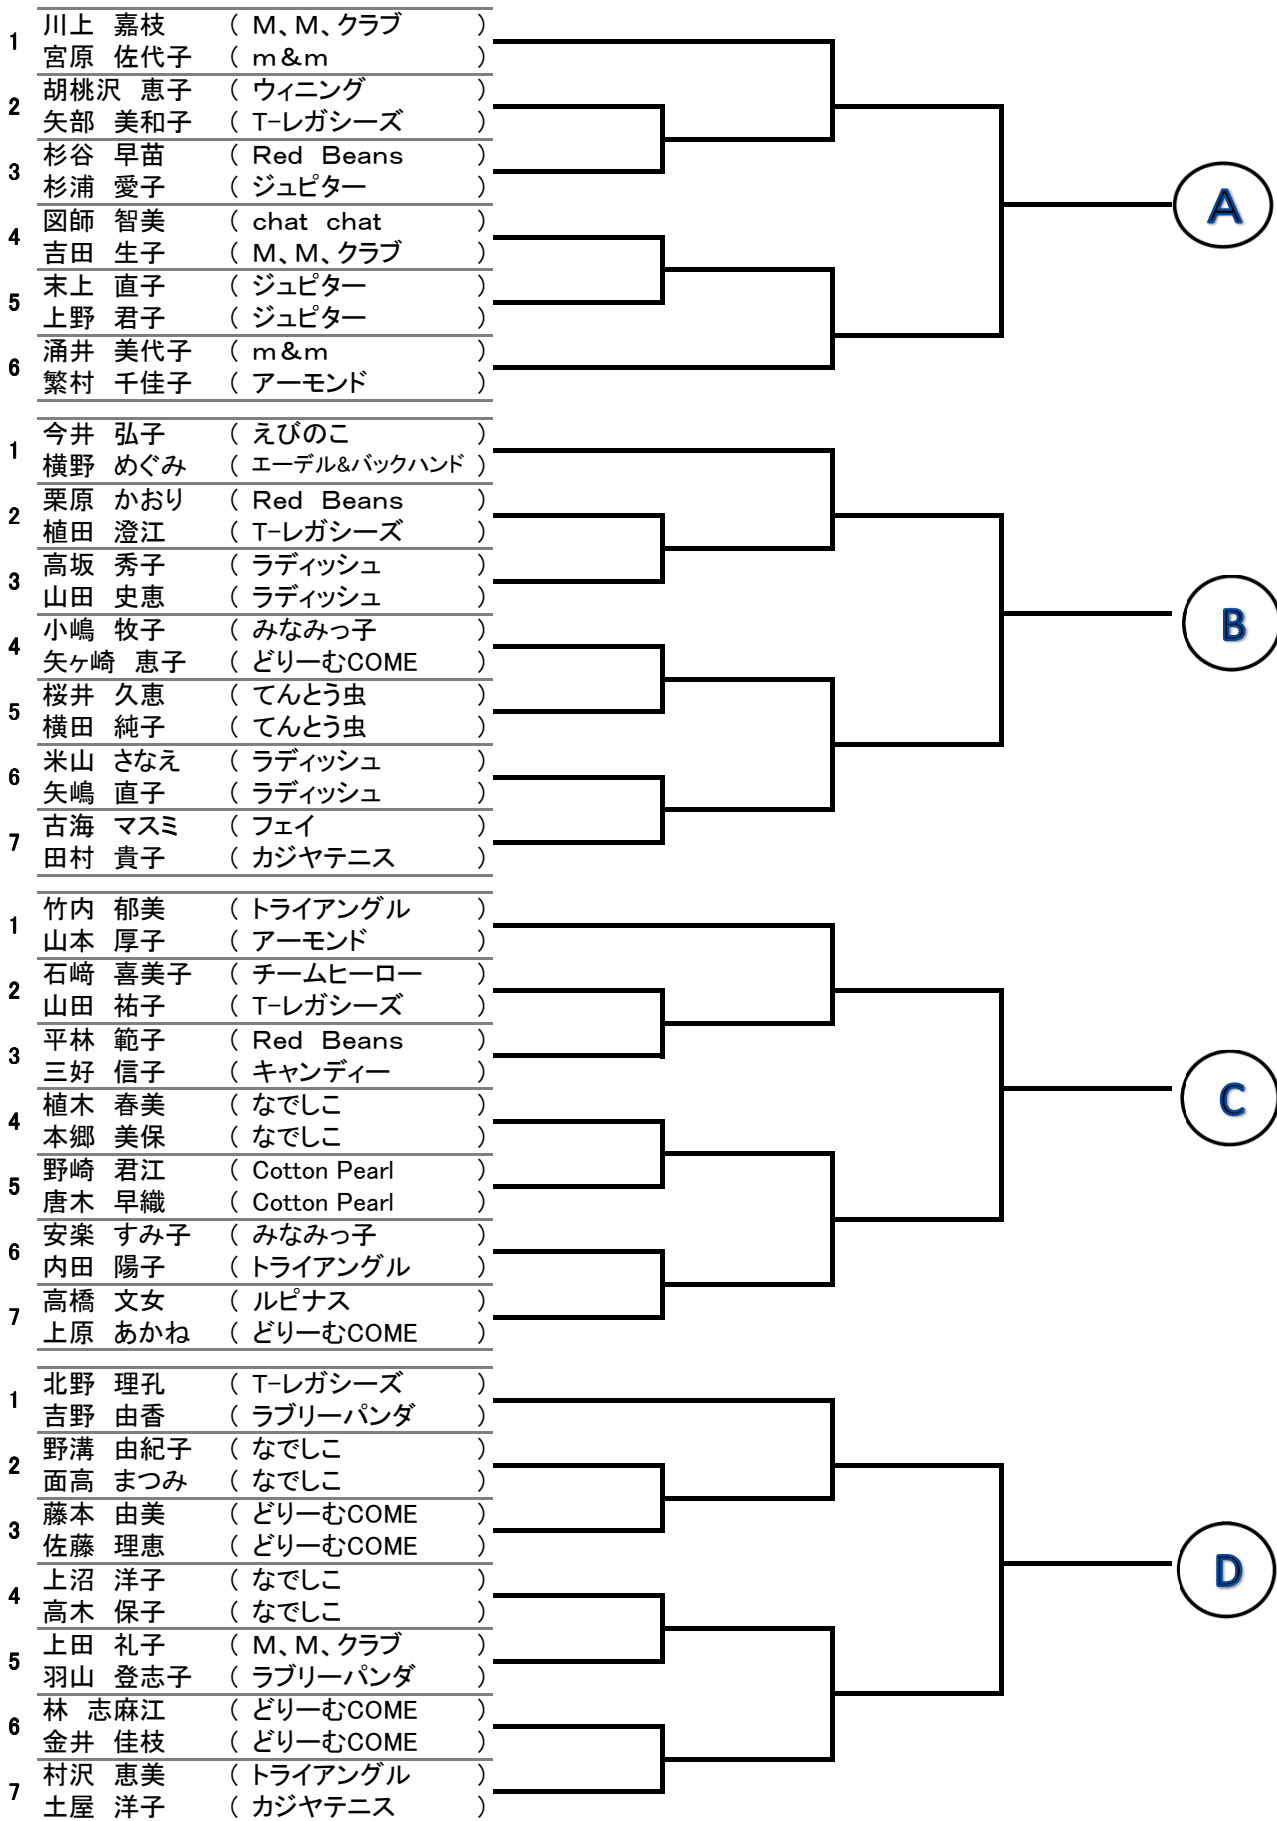

浅間予選

一般の部シード順

№1、川上・宮原 №2、今井・横野 №3、鈴木・綿貫 №4、竹内・山本