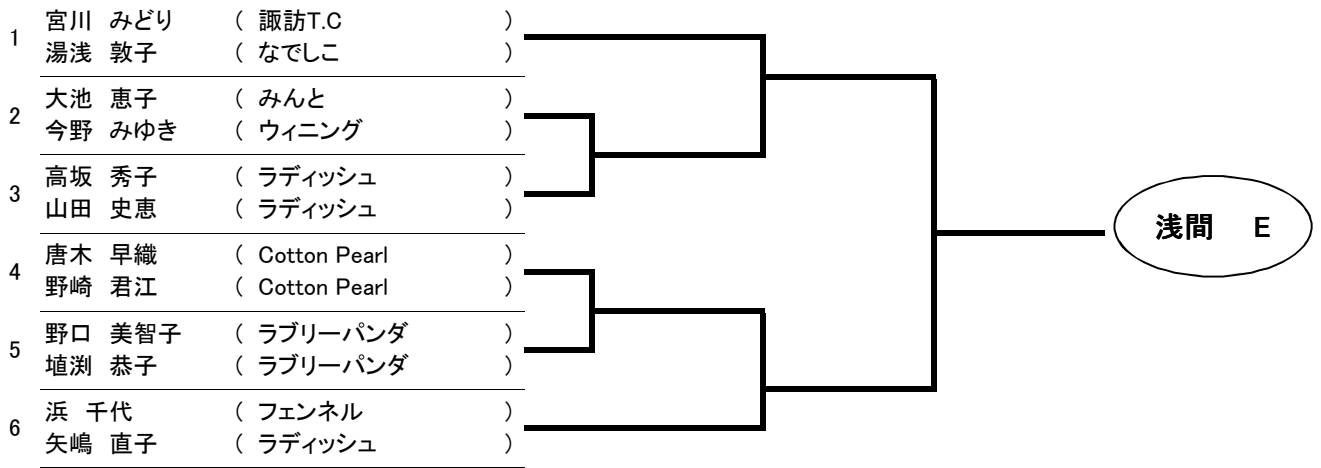

浅間予選

シード順位

No1、伊藤・上村 No2、田淵・三澤 No3、義家・片桐 No4、荒井・西澤 No5、吉塚・田中 No6、寺島・野村
 No7、川上・小宮 No8、池田・山辺 No9、石坂・望月 No10、小林・田村 No11、宮川・湯浅 No12、河野・北
 條
 No13、柳原・大塚 No14、齊藤・森下 No15、宮澤・宮原 No16、堀田・木島