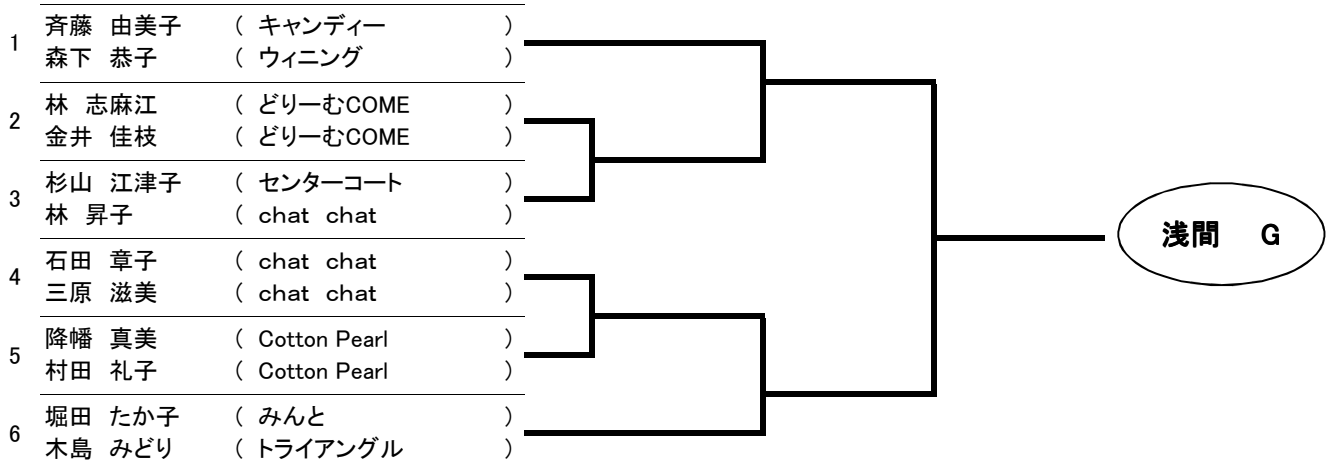

浅間予選

シード順位

No1、伊藤・上村 No2、田淵・三澤 No3、義家・片桐 No4、荒井・西澤 No5、吉塚・田中 No6、寺島・野村
 No7、川上・小宮 No8、池田・山辺 No9、石坂・望月 No10、小林・田村 No11、宮川・湯浅 No12、河野・北
 條
 No13、柳原・大塚 No14、齊藤・森下 No15、宮澤・宮原 No16、堀田・木島