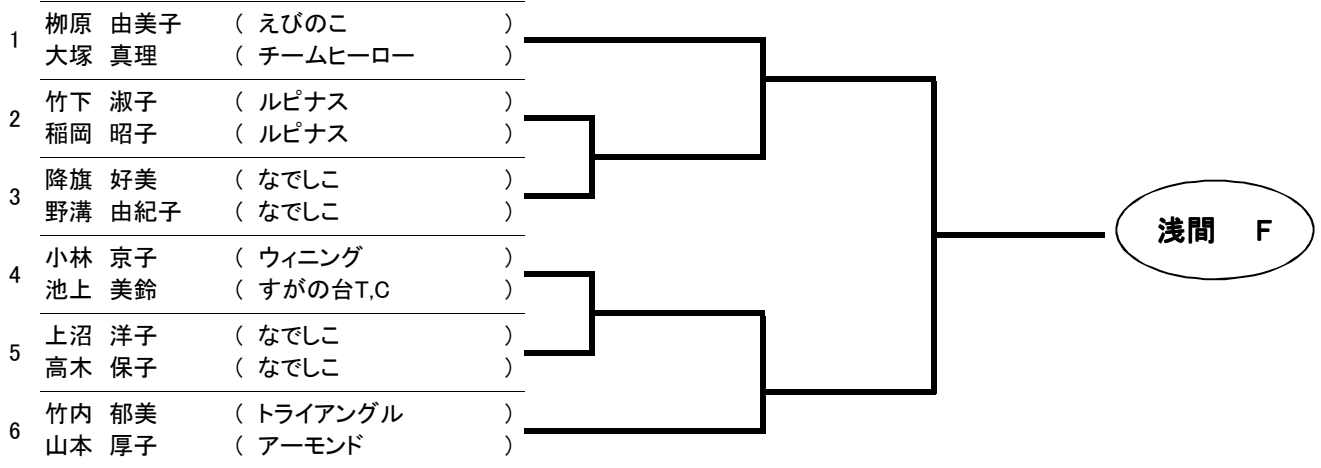

浅間予選

シード順位

No1、伊藤・上村 No2、田淵・三澤 No3、義家・片桐 No4、荒井・西澤 No5、吉塚・田中 No6、寺島・野村
 No7、川上・小宮 No8、池田・山辺 No9、石坂・望月 No10、小林・田村 No11、宮川・湯浅 No12、河野・北
 條
 No13、柳原・大塚 No14、齊藤・森下 No15、宮澤・宮原 No16、堀田・木島