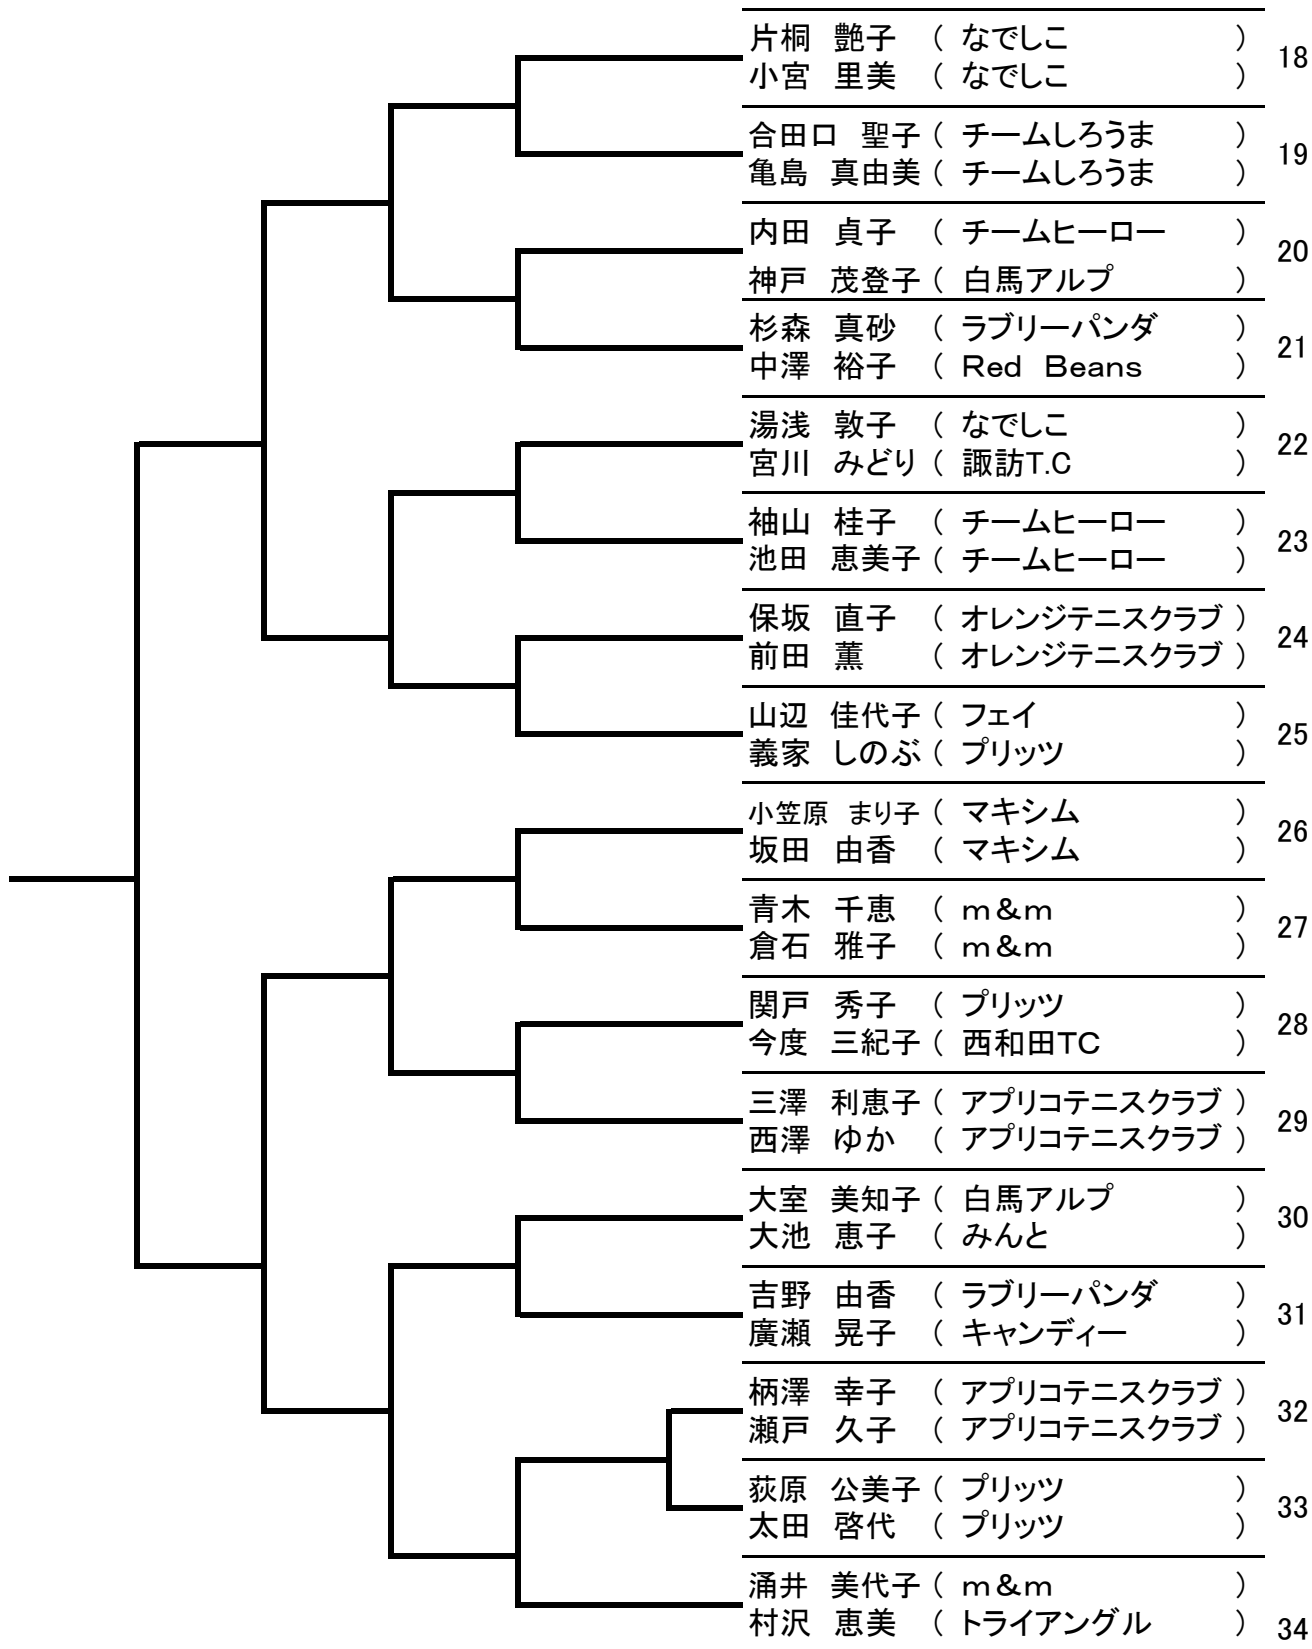

シード順

№1、萬・齊藤 №2、涌井・村沢 №3、山辺・義家 №4、石坂・田淵  
 №5、富士・堀川 №6、片桐・小宮 №7、浜・綿貫 №8、小笠原・坂田

作成年月日  
2014年9月17日  
選手代表(サイン) 服部 聖子