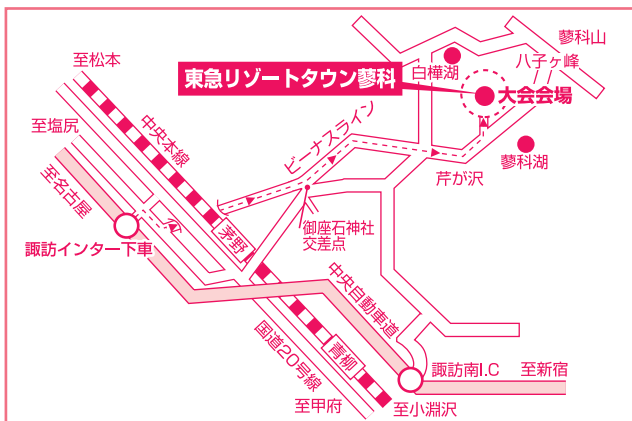

SBC

第30回

SBC蓼科東急 レディース グループテニス

期日 / 2014年5月21日(水)・22日(木)

主催 / SBC 信越放送(株) (株)東急リゾートサービス 企画 / (株)東洋プラン

SBC信越放送 諏訪放送局

〒392-0022 諏訪市高島3丁目 TEL0266-52-1518 (代)

東急リゾートサービス

〒391-0301 茅野市北山字鹿山4026-2 TEL0266-69-3244

★ 蓼科 東急リゾート 蓼科東急テニスクラブ

蓼科東急リゾート宿泊券など、協賛各社からの豪華賞品、参加賞をご用意いたしております!

協 賛

花の館 イトウ

JA信州諏訪

御湖鶴
みこつる

ナリス化粧品