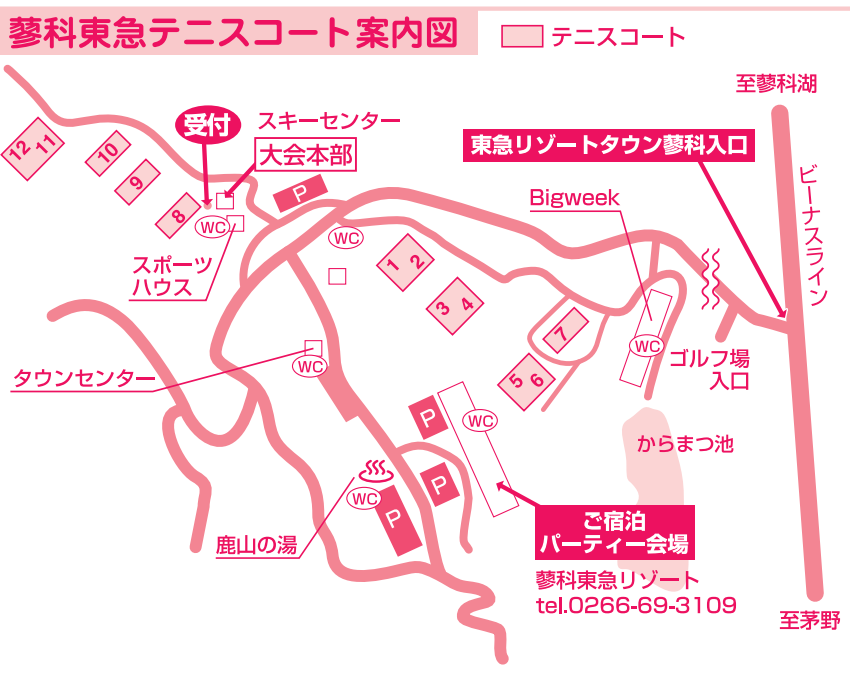

SBC

第30回

SBC蓼科東急 レディース グループテニス

期日 / 2014年5月21日(水)・22日(木)

主催 / SBC 信越放送(株) (株)東急リゾートサービス 企画 / (株)東洋プラン

SBC信越放送 諏訪放送局

〒392-0022 諏訪市高島3丁目 TEL0266-52-1518 (代)

東急リゾートサービス

〒391-0301 茅野市北山字鹿山4026-2 TEL0266-69-3244

★ 蓼科 東急リゾート 蓼科東急テニスクラブ

蓼科東急リゾート宿泊券など、協賛各社からの豪華賞品、参加賞をご用意いたしております!

協 賛

花の館 イトウ

JA信州諏訪

御湖鶴
みこつる

ナリス化粧品

てん けい せい か
天恵製菓

サントリービバレッジサービス株式会社

時の釜めし本舗 おぎのや
おぎのや 諏訪店

蓼科高原スパリゾート
鹿山の湯

SUWAガラスの里