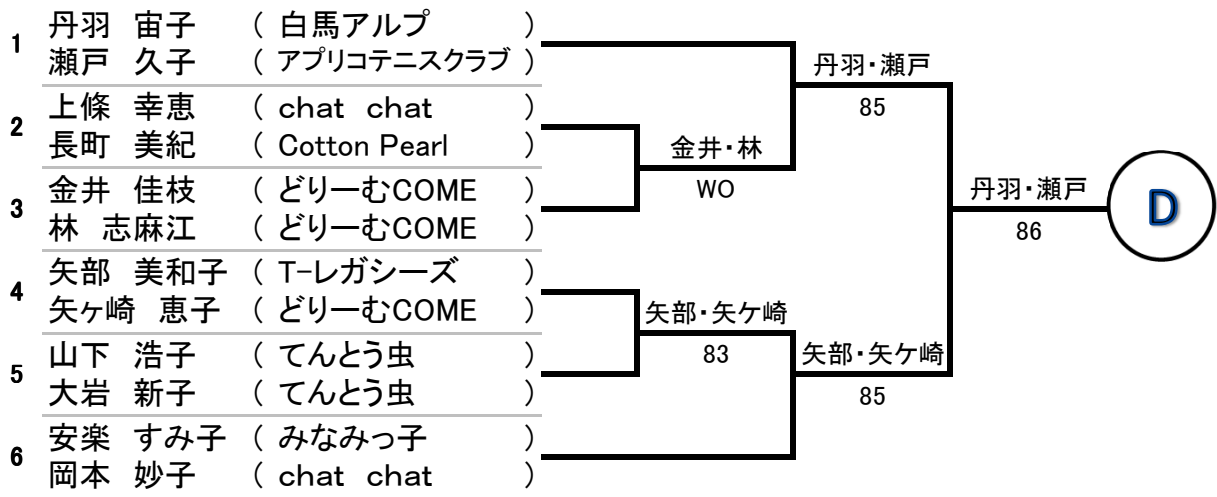

# 浅间予選

一般の部シード順  
 №1、田淵。望月 №2、水倉・池田 №3、三澤・石坂 №4、森下・斉藤  
 №5、中川・坂田 №6、涌井・石崎 №7、北野・吉野 №8、鈴木・綿貫  
 №9、小笠原・西澤 №10、廣瀬・山田 №11、丹羽・瀬戸 №12、寺澤・浜

作成年月日  
 2014年6月17  
 日  
 選手 竹内 郁美