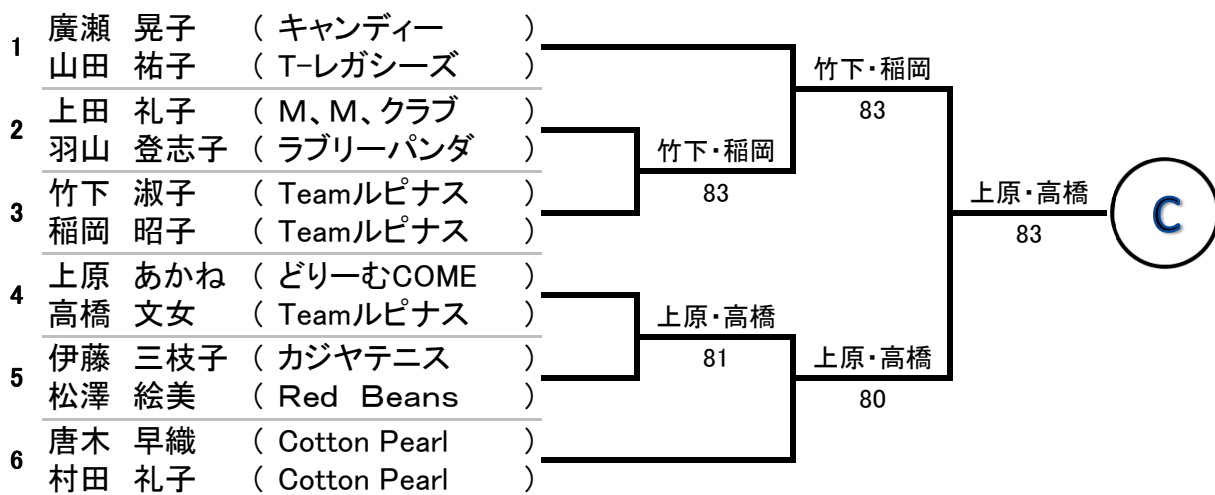

# 浅间予選

一般の部シード順  
 №1、田淵。望月 №2、水倉・池田 №3、三澤・石坂 №4、森下・斉藤  
 №5、中川・坂田 №6、涌井・石崎 №7、北野・吉野 №8、鈴木・綿貫  
 №9、小笠原・西澤 №10、廣瀬・山田 №11、丹羽・瀬戸 №12、寺澤・浜

作成年月日  
 2014年6月17  
 日  
 選手 竹内 郁美