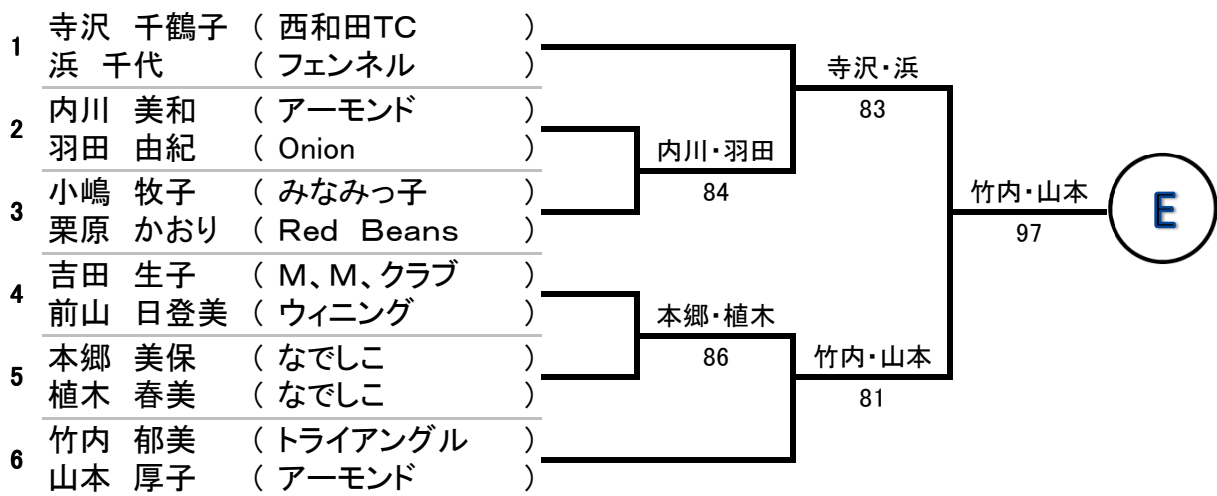

# 浅间予選

一般の部シード順  
 №1、田淵。望月 №2、水倉・池田 №3、三澤・石坂 №4、森下・斉藤  
 №5、中川・坂田 №6、涌井・石崎 №7、北野・吉野 №8、鈴木・綿貫  
 №9、小笠原・西澤 №10、廣瀬・山田 №11、丹羽・瀬戸 №12、寺澤・浜

作成年月日  
 2014年6月17  
 日  
 選手 竹内 郁美