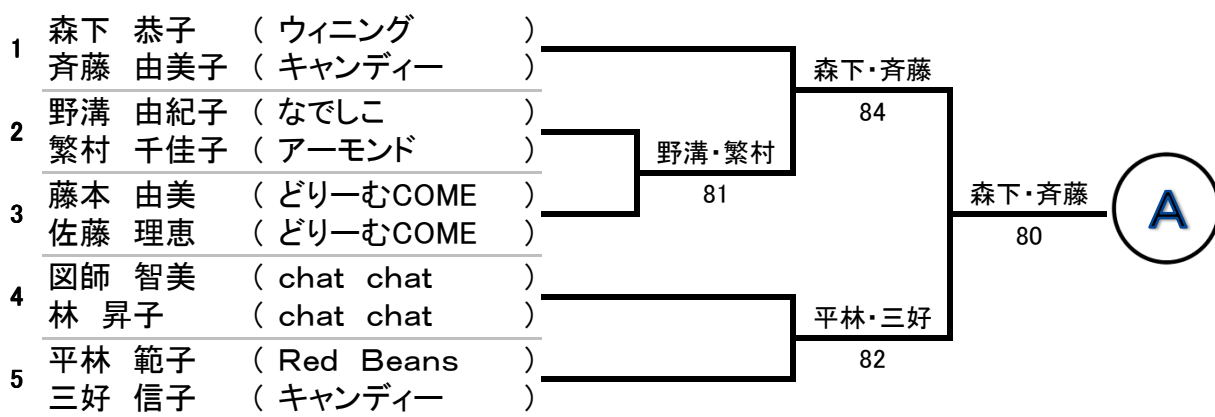

# 浅间予選

一般の部シード順  
 №1、田淵。望月 №2、水倉・池田 №3、三澤・石坂 №4、森下・斉藤  
 №5、中川・坂田 №6、涌井・石崎 №7、北野・吉野 №8、鈴木・綿貫  
 №9、小笠原・西澤 №10、廣瀬・山田 №11、丹羽・瀬戸 №12、寺澤・浜

作成年月日  
 2014年6月17  
 日  
 選手 竹内 郁美