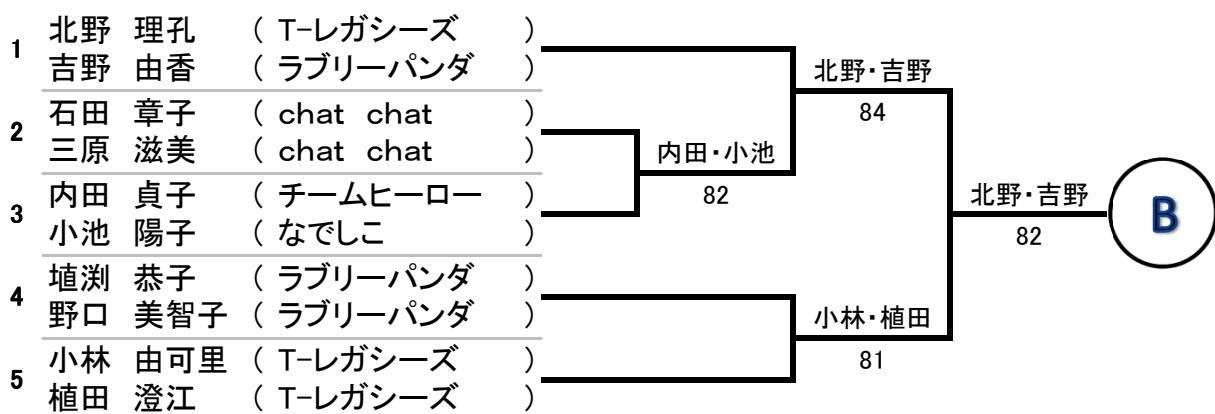

# 浅间予選

一般の部シード順  
 №1、田淵。望月 №2、水倉・池田 №3、三澤・石坂 №4、森下・斉藤  
 №5、中川・坂田 №6、涌井・石崎 №7、北野・吉野 №8、鈴木・綿貫  
 №9、小笠原・西澤 №10、廣瀬・山田 №11、丹羽・瀬戸 №12、寺澤・浜

作成年月日  
 2014年6月17  
 日  
 選手 竹内 郁美