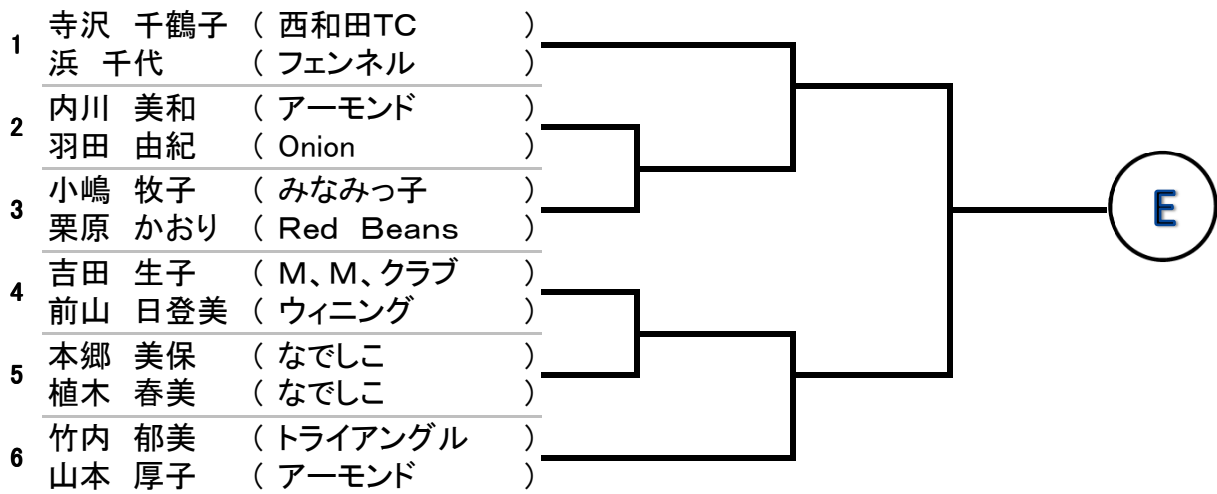

浅间予選

一般の部シード順
 №1、田淵。望月 №2、水倉・池田 №3、三澤・石坂 №4、森下・斉藤
 №5、中川・坂田 №6、涌井・石崎 №7、北野・吉野 №8、鈴木・綿貫
 №9、小笠原・西澤 №10、廣瀬・山田 №11、丹羽・瀬戸 №12、寺澤・浜

作成年月日 2014年6月17日
 日
 選手 折内 郁美