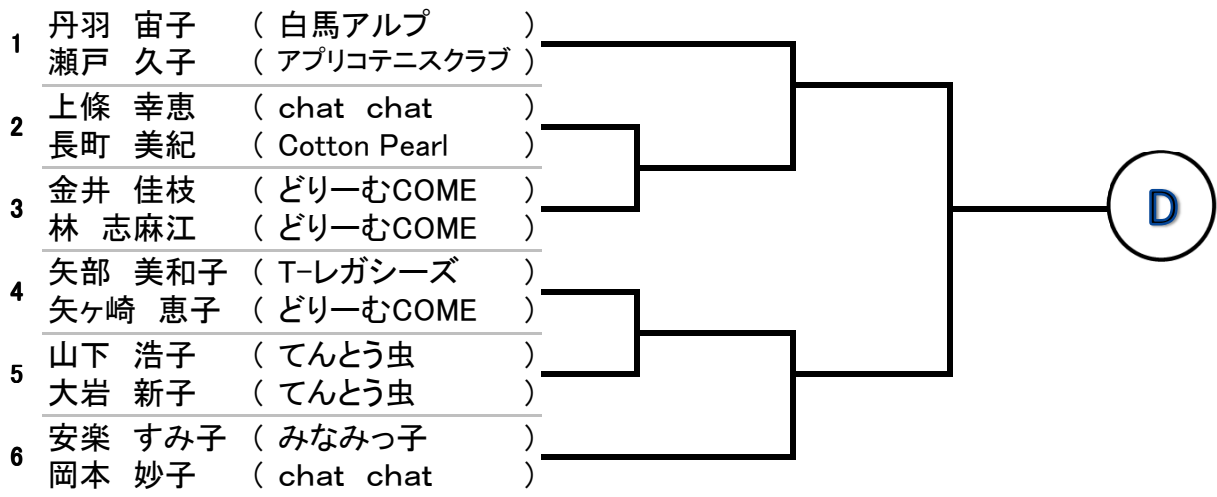

浅间予選

一般の部シード順
 №1、田淵。望月 №2、水倉・池田 №3、三澤・石坂 №4、森下・斉藤
 №5、中川・坂田 №6、涌井・石崎 №7、北野・吉野 №8、鈴木・綿貫
 №9、小笠原・西澤 №10、廣瀬・山田 №11、丹羽・瀬戸 №12、寺澤・浜

作成年月日 2014年6月17日
 日
 選手 折内 郁美