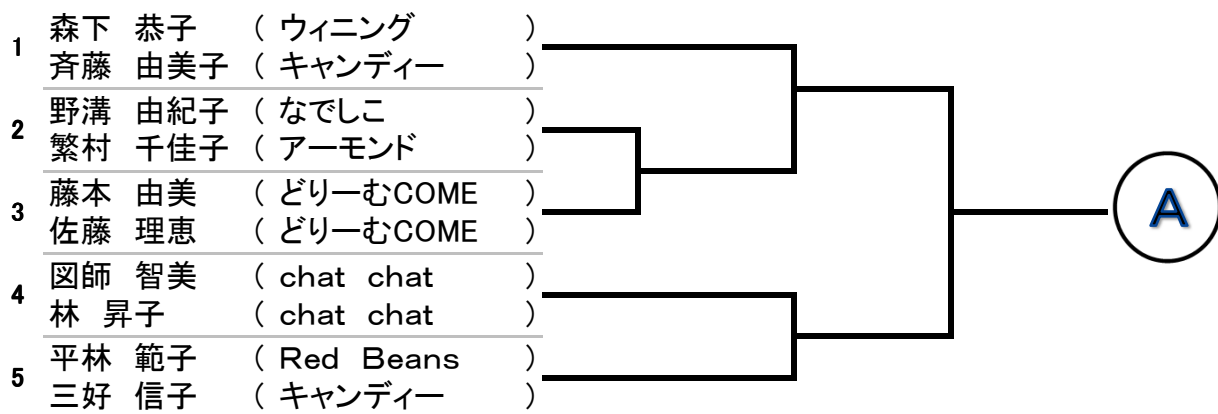

浅间予選

一般の部シード順
 №1、田淵。望月 №2、水倉・池田 №3、三澤・石坂 №4、森下・斉藤
 №5、中川・坂田 №6、涌井・石崎 №7、北野・吉野 №8、鈴木・綿貫
 №9、小笠原・西澤 №10、廣瀬・山田 №11、丹羽・瀬戸 №12、寺澤・浜

作成年月日 2014年6月17日
 日
 選手 折内 郁美