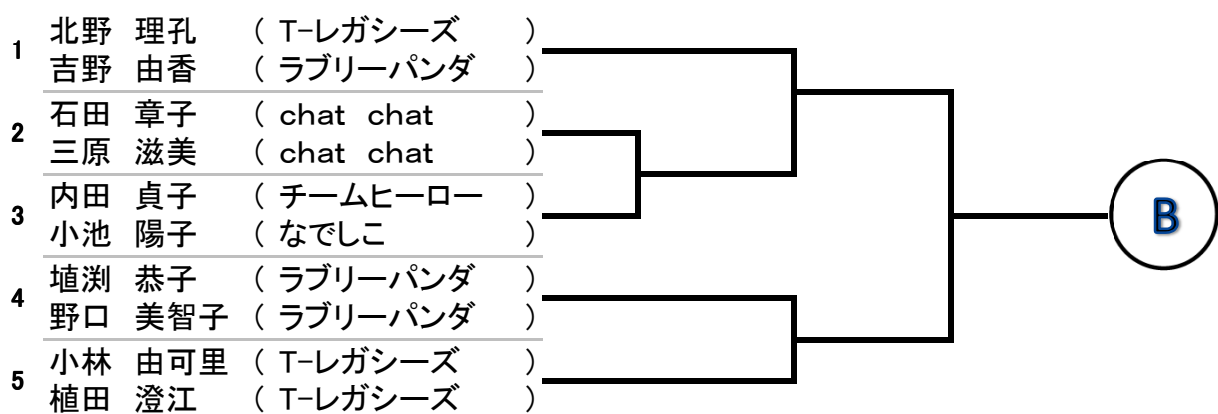

浅间予選

一般の部シード順
 №1、田淵。望月 №2、水倉・池田 №3、三澤・石坂 №4、森下・斉藤
 №5、中川・坂田 №6、涌井・石崎 №7、北野・吉野 №8、鈴木・綿貫
 №9、小笠原・西澤 №10、廣瀬・山田 №11、丹羽・瀬戸 №12、寺澤・浜

作成年月日 2014年6月17日
 日
 選手 折内 郁美