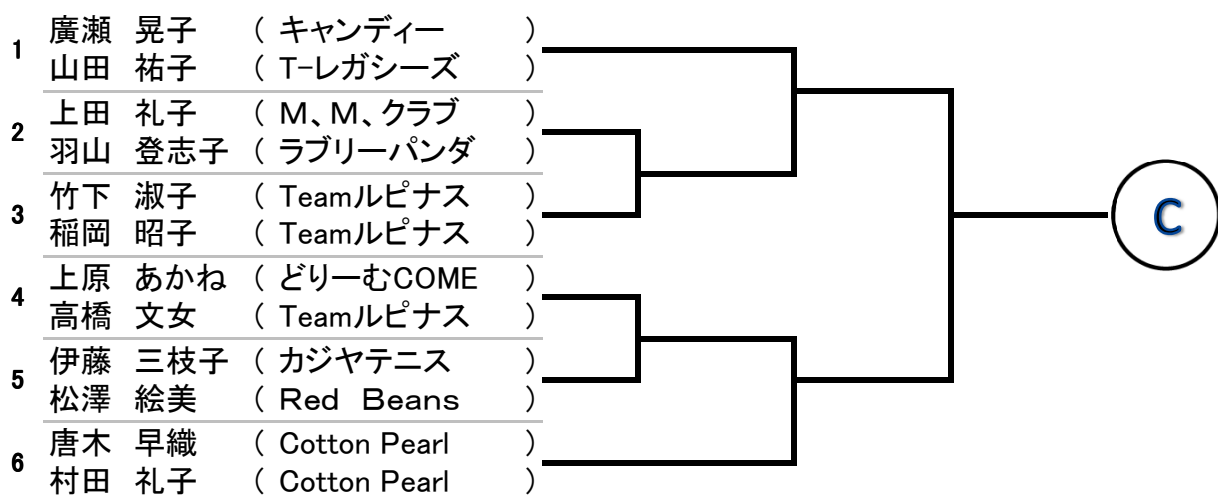

浅间予選

一般の部シード順
 №1、田淵。望月 №2、水倉・池田 №3、三澤・石坂 №4、森下・斉藤
 №5、中川・坂田 №6、涌井・石崎 №7、北野・吉野 №8、鈴木・綿貫
 №9、小笠原・西澤 №10、廣瀬・山田 №11、丹羽・瀬戸 №12、寺澤・浜

作成年月日 2014年6月17日
 日
 選手 折内 郁美