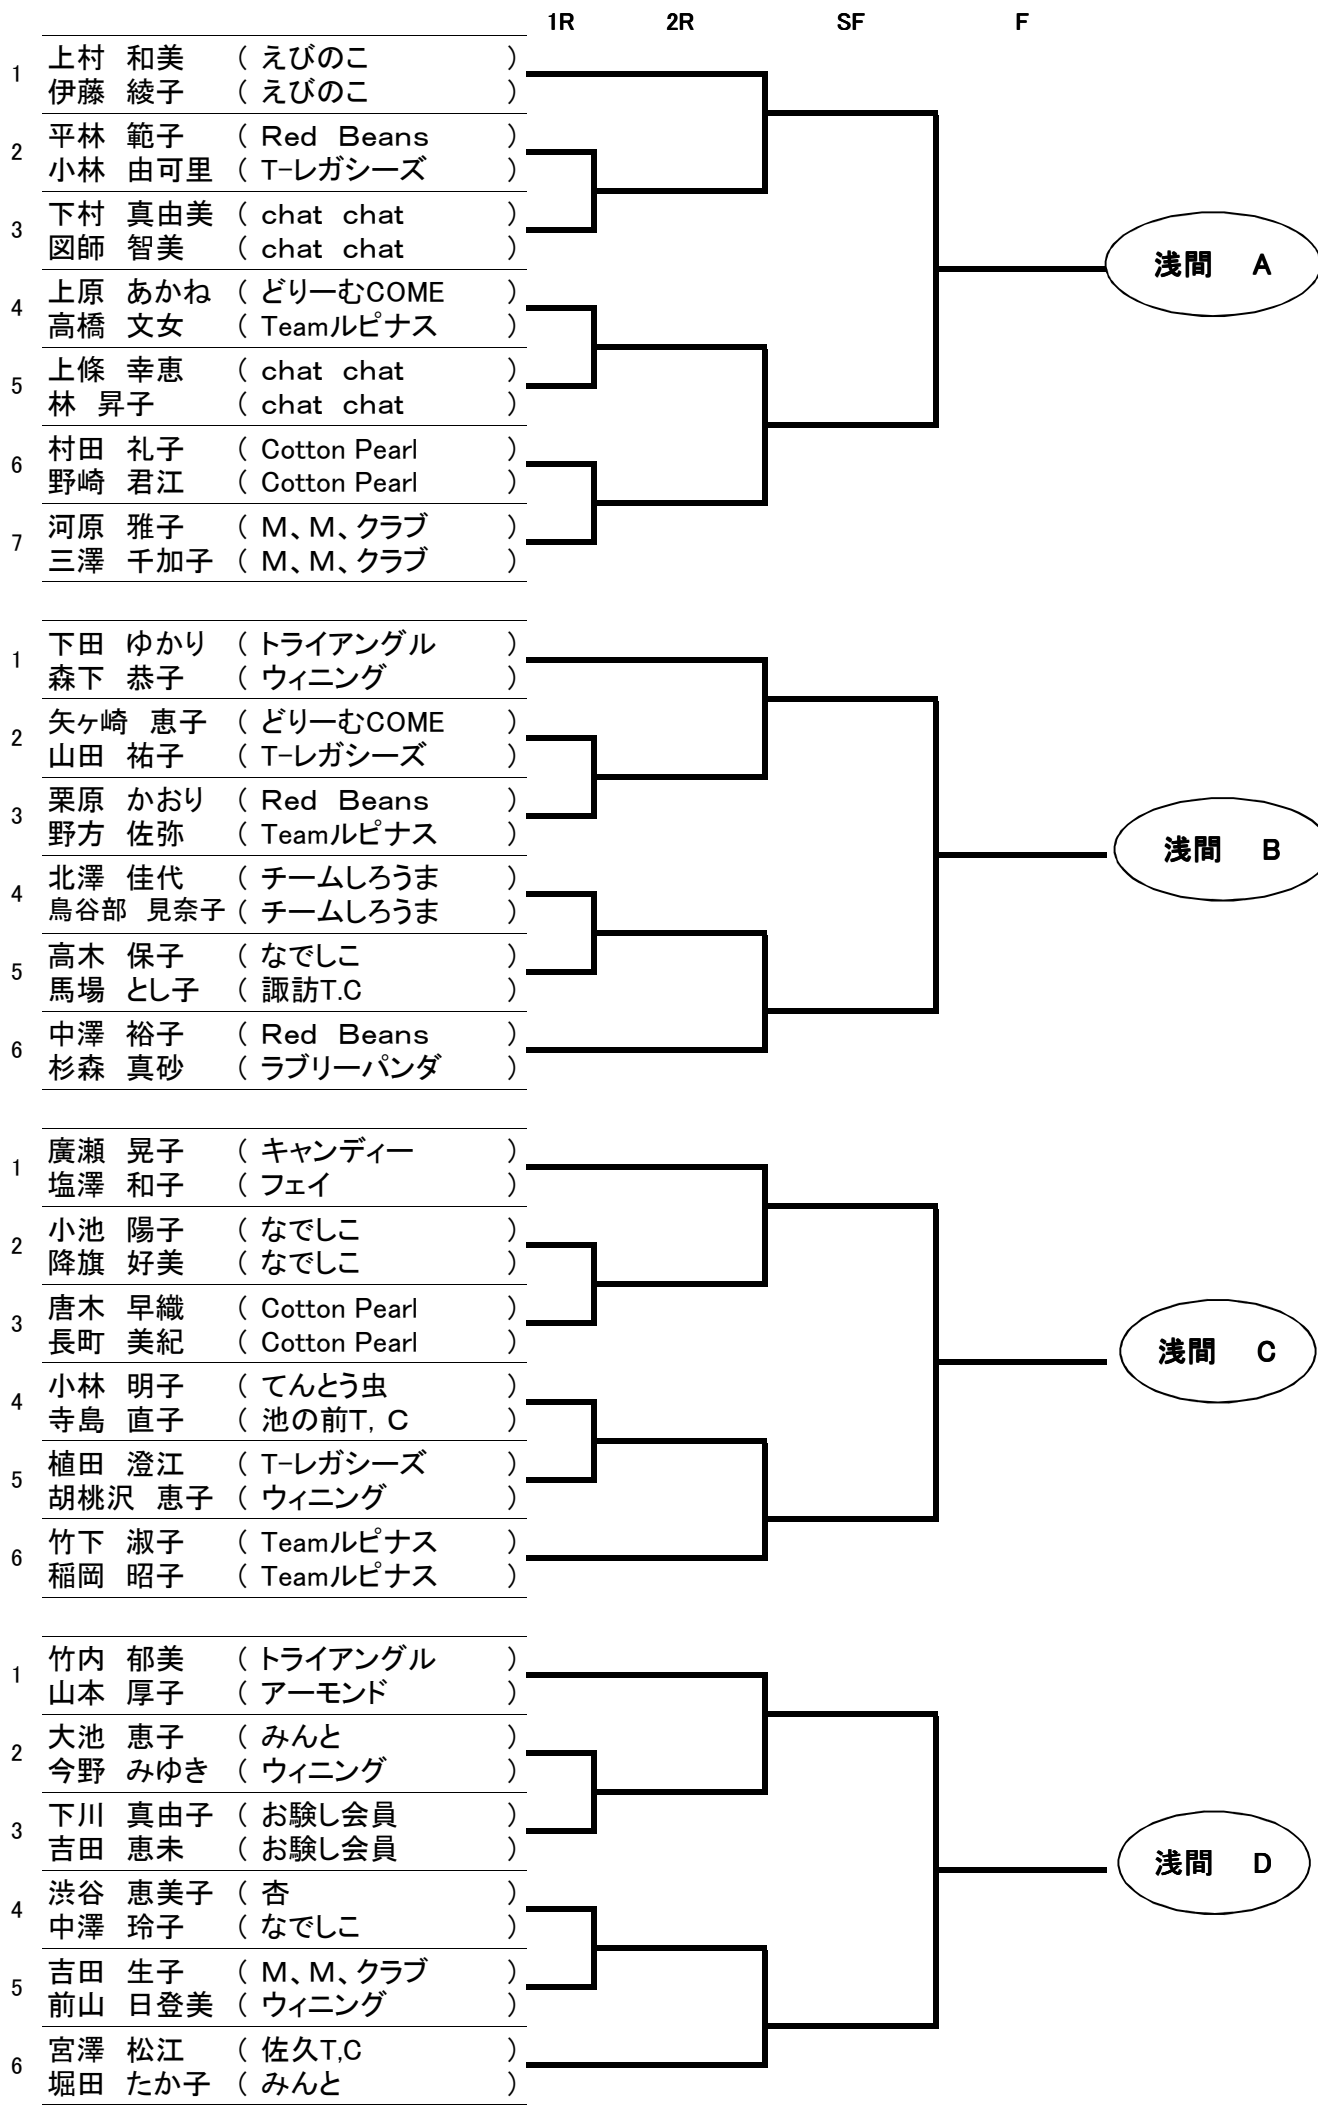

浅間予選

シード順位

No1、田中・川上 No2、望月・田渕 No3、北條・河野 No4、大塚・義家 No5、上村・伊藤 No6、下田・森下
 No7、木島・村沢 No8、池田・袖山 No9、荒井・石坂 No10、廣瀬・塩澤 No11、三澤・西澤 No12、竹内・山本
 No13、伊藤・滝沢 No14、大室・坂口 No15、浅野・土屋 No16、山田・高坂

作成年月日 2014/8/28
 選手代表サイン 内田 貞子