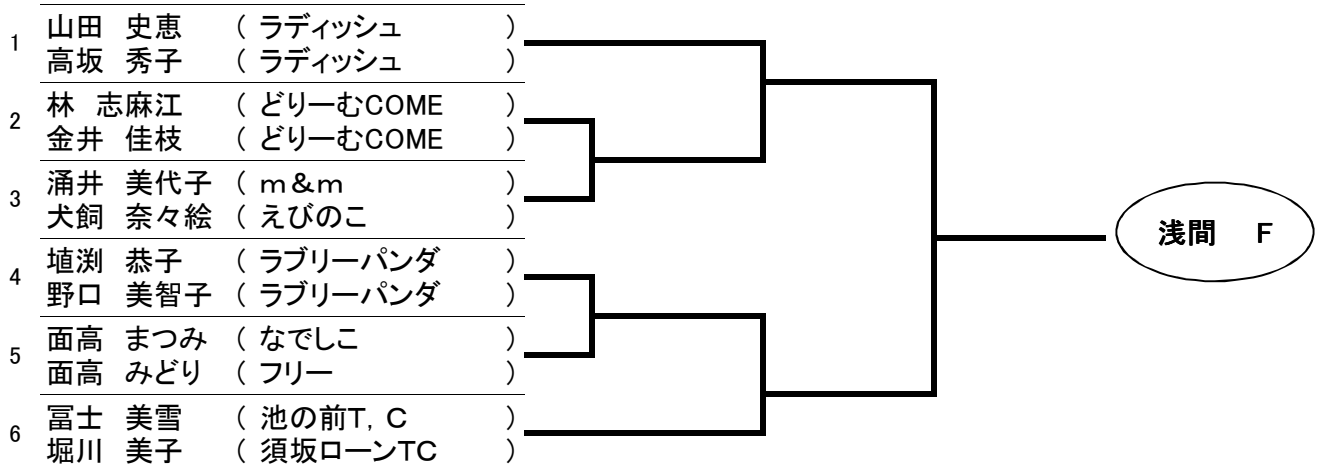

浅間予選

シード順位

No1、田中・川上 No2、望月・田渕 No3、北條・河野 No4、大塚・義家 No5、上村・伊藤 No6、下田・森下
 No7、木島・村沢 No8、池田・袖山 No9、荒井・石坂 No10、廣瀬・塩澤 No11、三澤・西澤 No12、竹内・山本
 No13、伊藤・滝沢 No14、大室・坂口 No15、浅野・土屋 No16、山田・高坂

作成年月日 2014/8/28
 選手代表サイン 内田 貞子