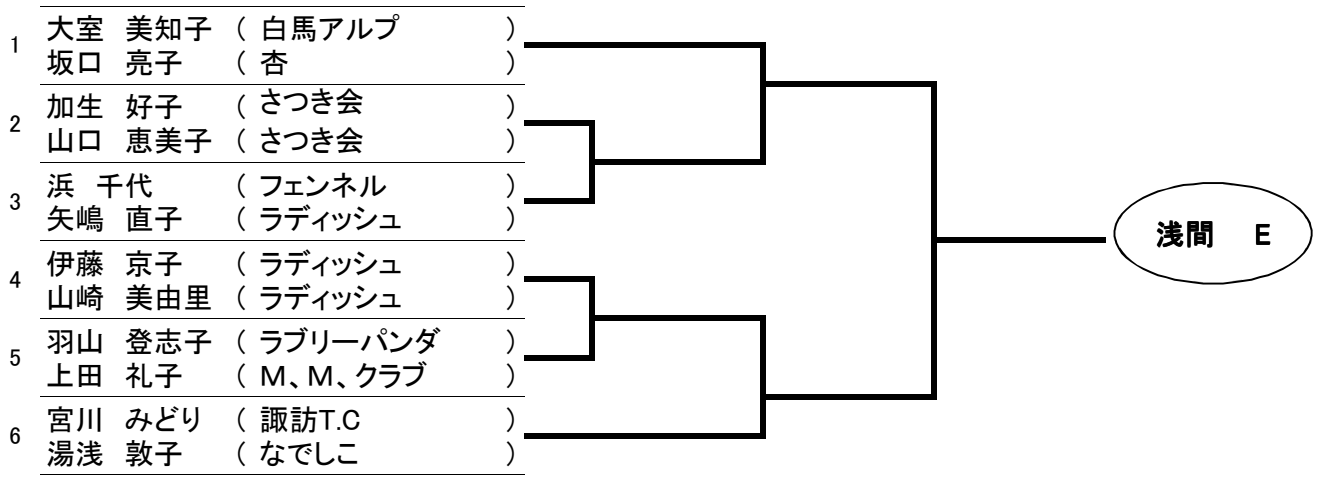

浅間予選

シード順位

No1、田中・川上 No2、望月・田渕 No3、北條・河野 No4、大塚・義家 No5、上村・伊藤 No6、下田・森下
 No7、木島・村沢 No8、池田・袖山 No9、荒井・石坂 No10、廣瀬・塩澤 No11、三澤・西澤 No12、竹内・山本
 No13、伊藤・滝沢 No14、大室・坂口 No15、浅野・土屋 No16、山田・高坂

作成年月日 2014/8/28
 選手代表サイン 内田 貞子