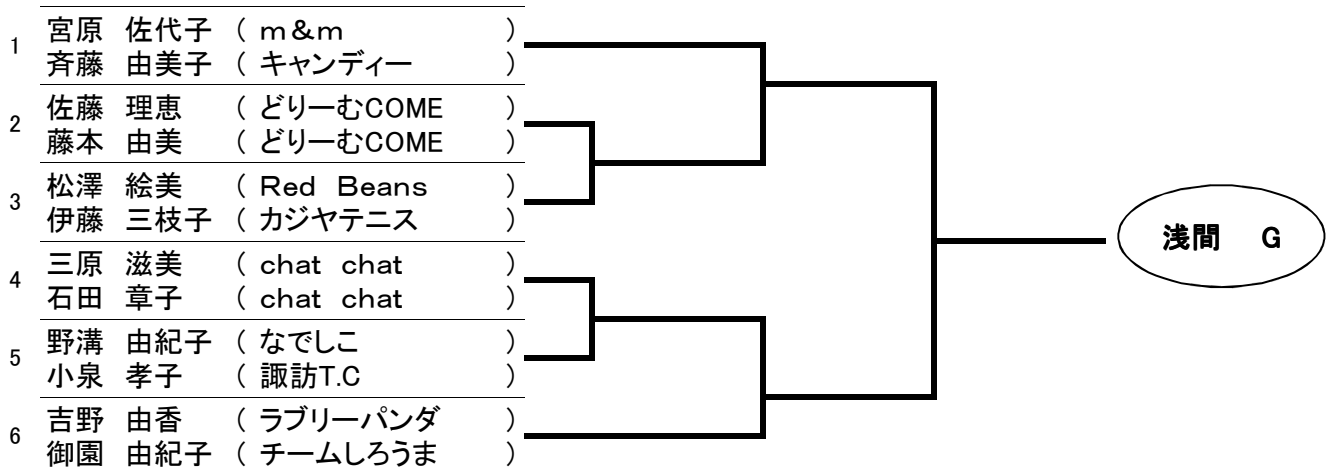

浅間予選

シード順位

No1、田中・川上 No2、望月・田渕 No3、北條・河野 No4、大塚・義家 No5、上村・伊藤 No6、下田・森下
 No7、木島・村沢 No8、池田・袖山 No9、荒井・石坂 No10、廣瀬・塩澤 No11、三澤・西澤 No12、竹内・山本
 No13、伊藤・滝沢 No14、大室・坂口 No15、浅野・土屋 No16、山田・高坂

作成年月日 2014/8/28
 選手代表サイン 内田 貞子