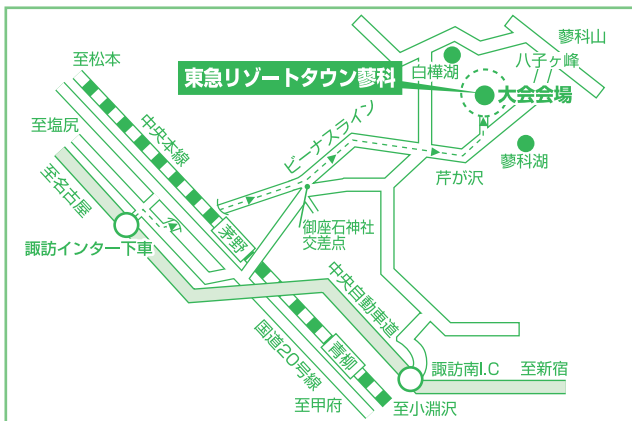

第29回

SBC蓼科東急 レディース グループテニス

期日 / 2013年5月22日(水)・23日(木)

主催 / SBC 信越放送(株) (株)東急リゾートサービス 企画 / (株)東洋プラン

SBC信越放送 諏訪放送局

〒392-0022 諏訪市高島3丁目 TEL0266-52-1518 (代)

東急リゾートサービス

〒391-0301 茅野市北山字鹿山4026-2 TEL0266-69-3244

★ 蓼科 東急リゾート 蓼科東急テニスクラブ

蓼科東急リゾート宿泊券など、協賛各社からの豪華賞品、参加賞をご用意いたしております!

協 賛

花の館 イトウ

御湖鶴
みこつる

てん けい せい か
天恵製菓

時の釜めし本舗 おぎのや
おぎのや 諏訪店

中部ペプシコーラ販売株式会社