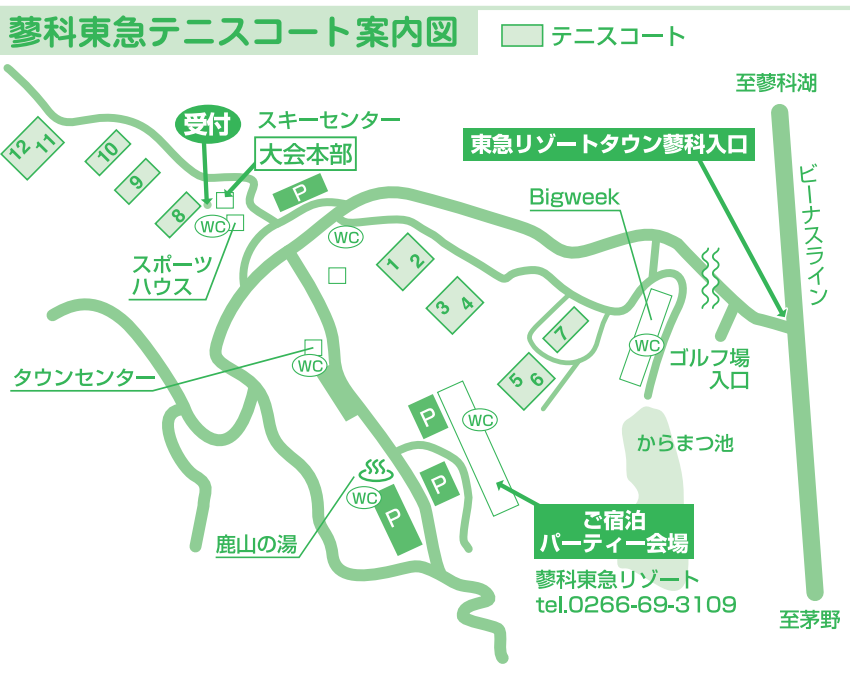

第29回

SBC蓼科東急 レディース グループテニス

期日 / 2013年5月22日(水)・23日(木)

主催 / SBC 信越放送(株) (株)東急リゾートサービス 企画 / (株)東洋プラン

SBC信越放送 諏訪放送局

〒392-0022 諏訪市高島3丁目 TEL0266-52-1518 (代)

東急リゾートサービス

〒391-0301 茅野市北山字鹿山4026-2 TEL0266-69-3244

★ 蓼科 東急リゾート 蓼科東急テニスクラブ

蓼科東急リゾート宿泊券など、協賛各社からの豪華賞品、参加賞をご用意いたしております!

協 賛

花の館 イトウ

御湖鶴
みこつる

てん けい せい か
天恵製菓

時の釜めし本舗 おぎのや
おぎのや 諏訪店

中部ペプシコーラ販売株式会社

蓼科高原 スパリゾート
鹿山の湯

JA信州諏訪

ナリス化粧品

旭松食品

SUWAガラスの里