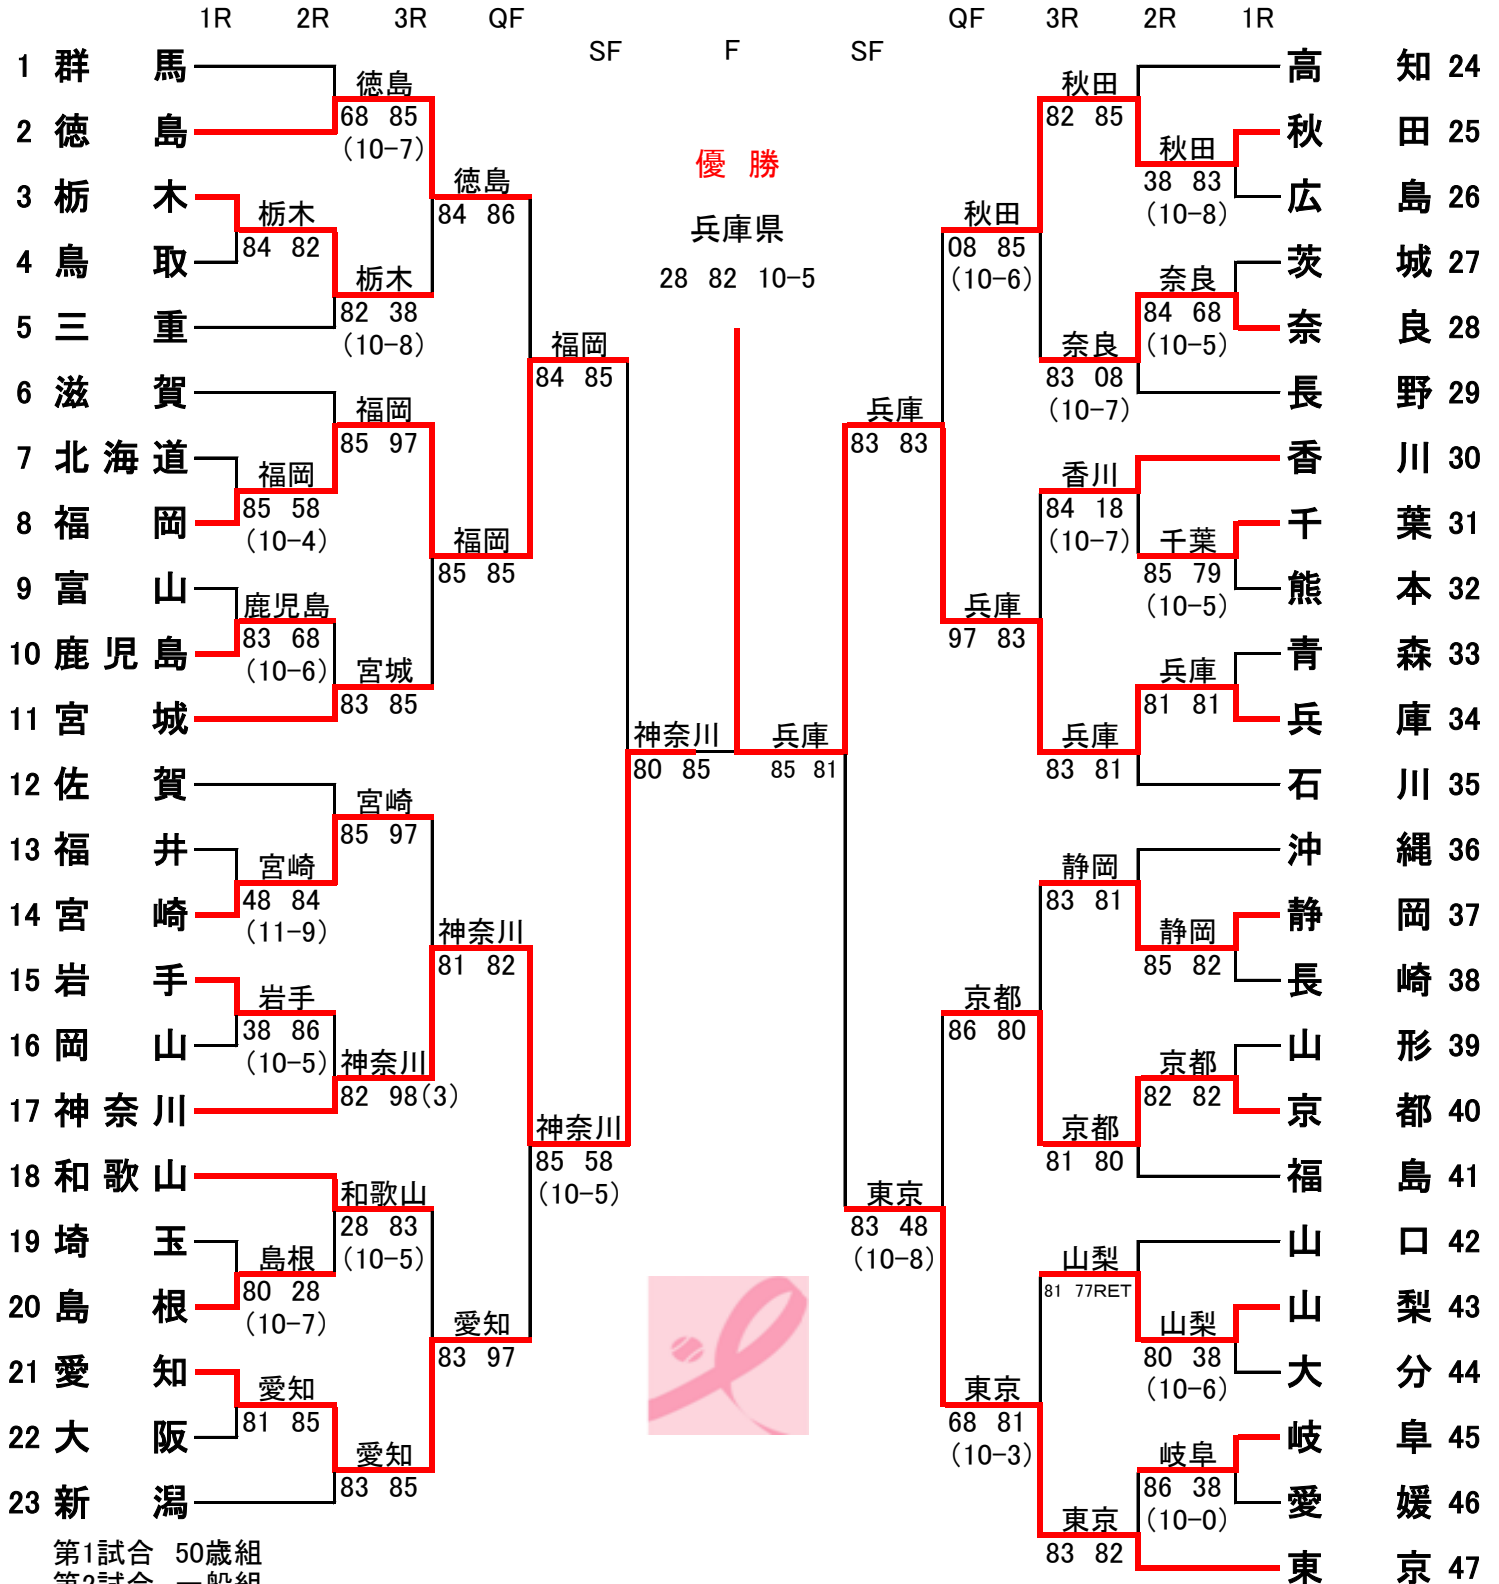

第11回 ピンクリボン レディース テニス全国決勝大会

2013年10月22・23日

神奈川・荏原湘南スポーツセンター

| | | | | | | | |
|----|-----|------|------------|-----|------|------|------------|
| 優勝 | 兵庫県 | 50歳組 | 奥村仁子・田中藤美 | 準優勝 | 神奈川県 | 50歳組 | 片倉文代・村居直子 |
| | | 一般組 | 畑中美里・脇本郁子 | | | 一般組 | 池谷綾子・尾崎なな江 |
| | | 決戦組 | 田中藤美・脇本郁子 | | | 決戦組 | 村居直子・尾崎なな江 |
| 3位 | 福岡県 | 50歳組 | 宮島京子・光富純子 | 3位 | 東京都 | 50歳組 | 和田貴美子・鈴木巳季 |
| | | 一般組 | 鈴木裕子・久野美貴子 | | | 一般組 | 勝盛 桂・佐甲久美子 |
| | | 決戦組 | | | | 決戦組 | |