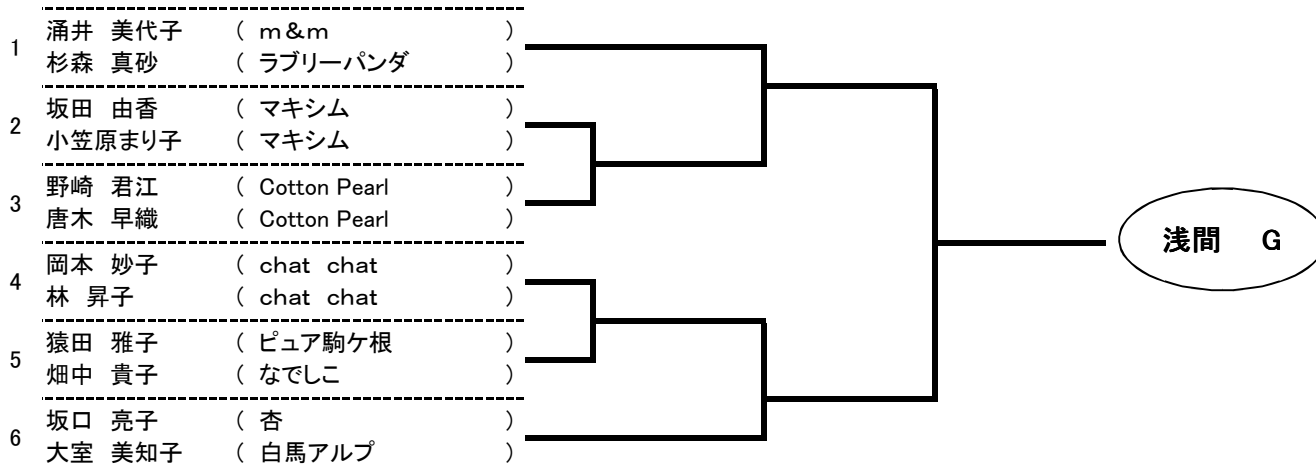

浅间予選

シード順位

No1、上村・伊藤	No2、降旗・代田	No3、木島・村沢	No4、義家・田中
No5、堀田・宮澤	No6、土屋・田村	No7、長谷川・廣瀬	No8、三澤・荒井
No8、袖山・庭山	No10、滝沢・下田	No11、野池・西澤	No12、富士・堀川
No13、湯浅・宮川	No14、中澤・浅野	No15、森下・川上	No16、越川・内田