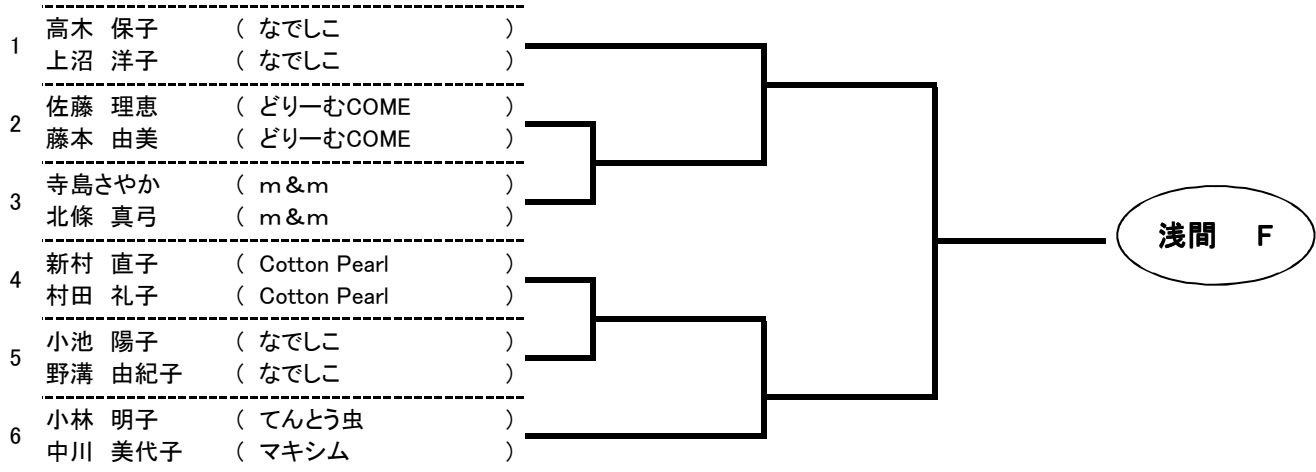

浅间予選

シード順位

No1、上村・伊藤	No2、降旗・代田	No3、木島・村沢	No4、義家・田中
No5、堀田・宮澤	No6、土屋・田村	No7、長谷川・廣瀬	No8、三澤・荒井
No8、袖山・庭山	No10、滝沢・下田	No11、野池・西澤	No12、富士・堀川
No13、湯浅・宮川	No14、中澤・浅野	No15、森下・川上	No16、越川・内田