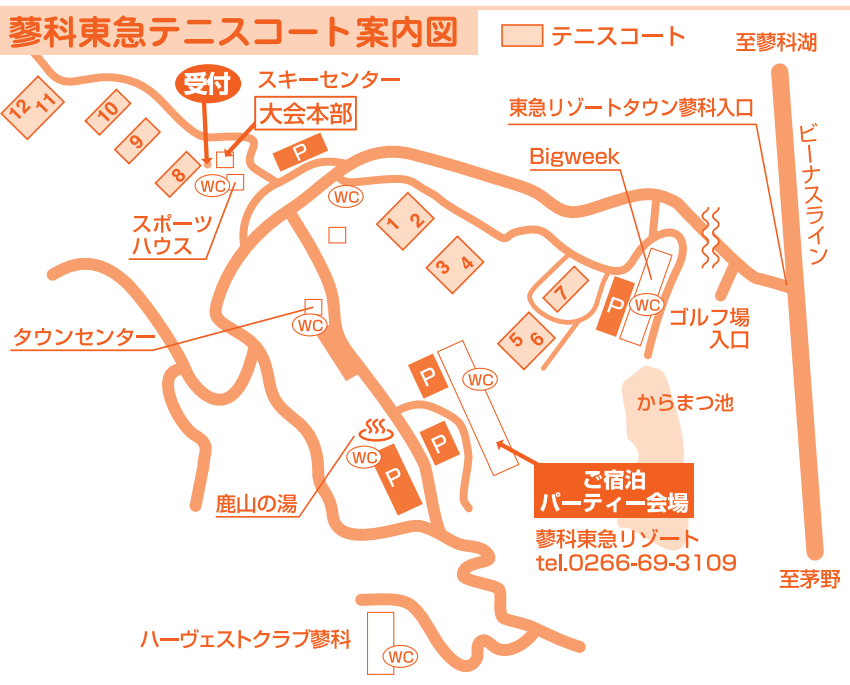

SBC

第28回

SBC蓼科東急 レディース グループテニス

期日 / 2012年5月23日(水)・24日(木)

主催 / SBC 信越放送(株) (株)東急リゾートサービス 企画 / (株)東洋プラン

SBC 信越放送(株) 諏訪放送局
〒392-0022 諏訪市高島3丁目 TEL0266-52-1518 (代)

東急リゾートサービス

〒391-0301 茅野市北山字鹿山4026-2 TEL0266-69-3244

蓼科 東急リゾート 蓼科東急テニスクラブ

蓼科東急リゾート宿泊券など、協賛各社からの豪華賞品、参加賞をご用意いたしております!

協 賛

花の館 イトウ

御湖鶴
みこつる

てん けい せい か
天恵製菓

おぎのや
ドライブイン 諏訪インター店

中部ペプシコーラ販売株式会社

蓼科高原 スパリゾート
鹿山の湯

JA信州諏訪

ナリス化粧品

旭松食品

SUWAガラスの里