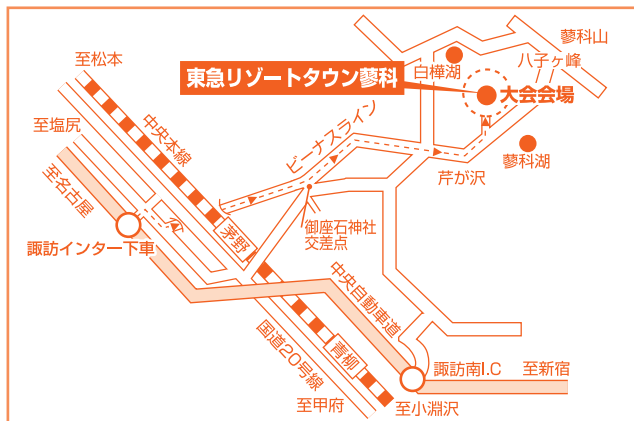

SBC

第28回

SBC蓼科東急 レディース グループテニス

期日 / 2012年5月23日(水)・24日(木)

主催 / SBC 信越放送(株) (株)東急リゾートサービス 企画 / (株)東洋プラン

SBC 信越放送(株) 諏訪放送局
〒392-0022 諏訪市高島3丁目 TEL0266-52-1518 (代)

東急リゾートサービス

〒391-0301 茅野市北山字鹿山4026-2 TEL0266-69-3244

蓼科 東急リゾート 蓼科東急テニスクラブ

蓼科東急リゾート宿泊券など、協賛各社からの豪華賞品、参加賞をご用意いたしております!

協 賛

花の館 イトウ

御湖鶴
みこつる

てん けい せい か
天恵製菓

おぎのや
ドライブイン 諏訪インター店

中部ペプシコーラ販売株式会社