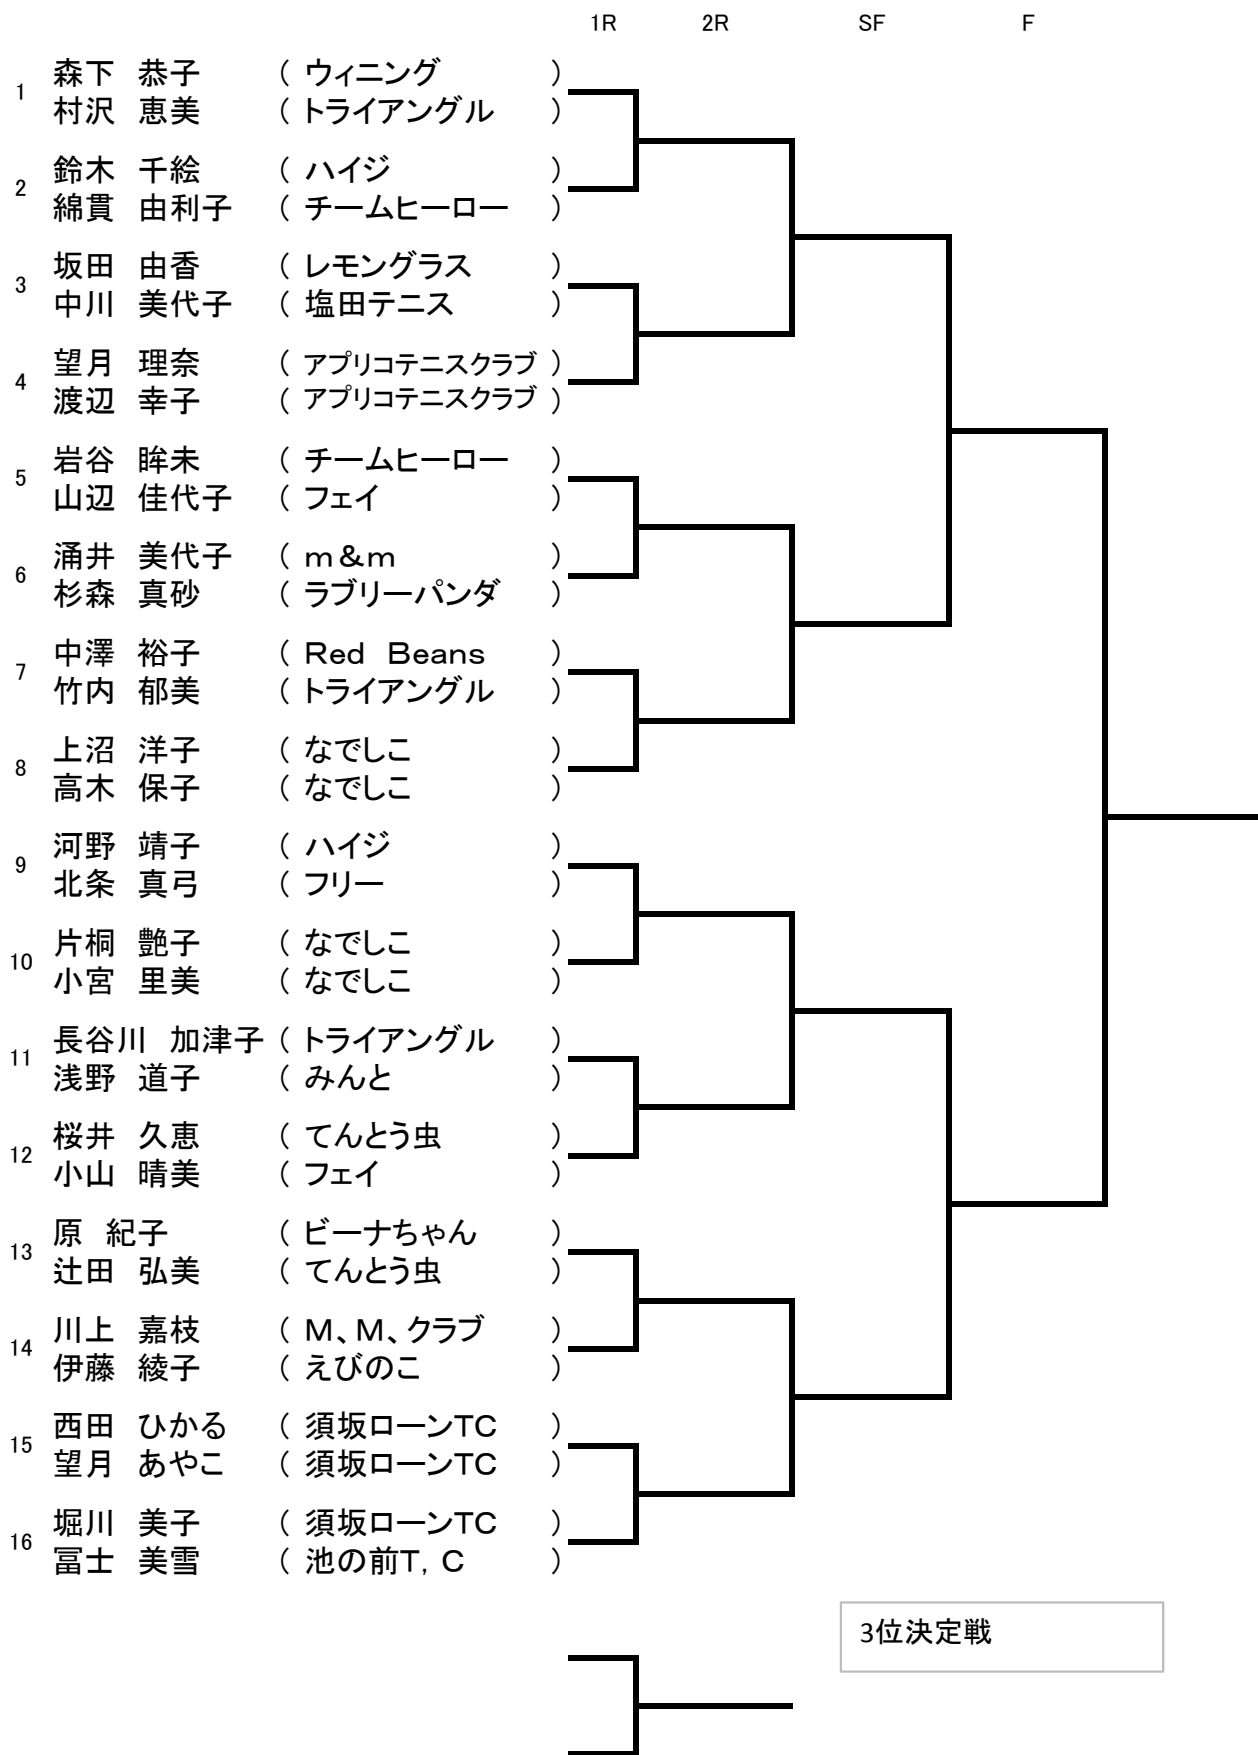

一般の部本選

本選シード  
 №1、森下・村沢 №2、富士・堀川 №3、桜井・小山 №4、岩谷・山辺