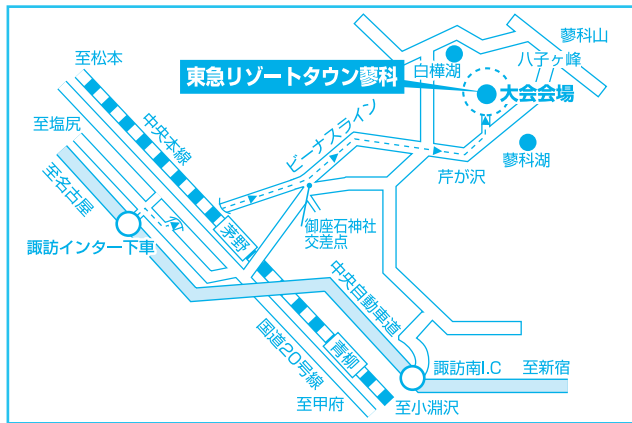

SBC蓼科東急 レディース グループテニス

期日 / 2011年5月25日(水)・26日(木)

主催 / SBC 信越放送(株) (株)東急リゾートサービス 企画 / (株)東洋プラン

蓼科東急テニスコート案内図

SBC 信越放送(株) 諏訪放送局

〒392-0022 諏訪市高島3丁目 TEL0266-52-1518 (代)

東急リゾートサービス

〒391-0301 茅野市北山字鹿山4026-2 TEL0266-69-3244