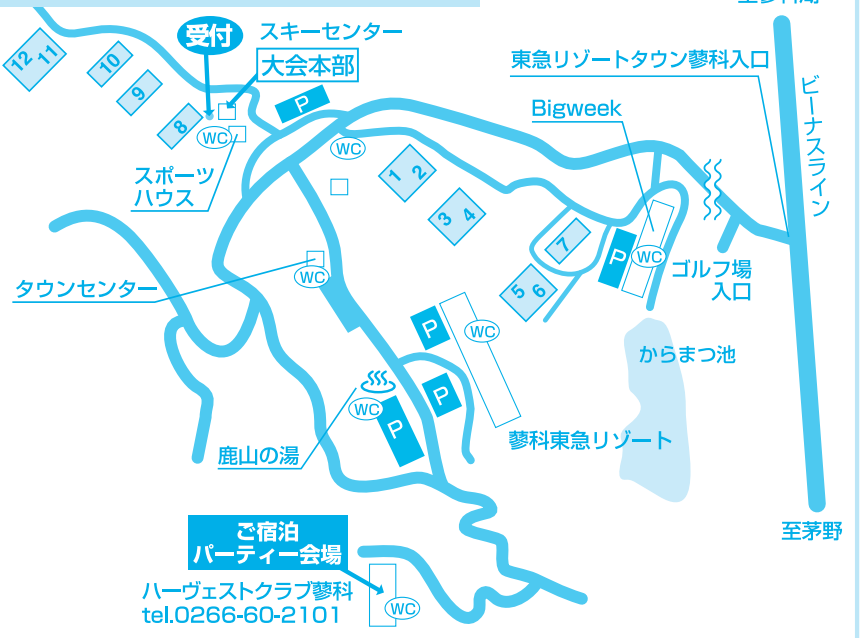

SBC蓼科東急 レディース グループテニス

期日 / 2011年5月25日(水)・26日(木)

主催 / SBC 信越放送(株) (株)東急リゾートサービス 企画 / (株)東洋プラン

蓼科東急テニスコート案内図

SBC 信越放送(株) 諏訪放送局

〒392-0022 諏訪市高島3丁目 TEL0266-52-1518 (代)

東急リゾートサービス

〒391-0301 茅野市北山字鹿山4026-2 TEL0266-69-3244

蓼科東急テニスクラブ

ホテルハーヴェスト宿泊券など、協賛各社からの豪華賞品、参加賞をご用意いたしております!

協 賛

花の館 イトウ

中部ペプシコーラ販売株式会社

JA信州諏訪

御湖鶴
みこつる

ナリス化粧品

てん けい せい か
天恵製菓

旭松食品

時の釜めし本舗 おぎのや
ドライブイン 諏訪インター店

蓼科高原 スパリゾート
鹿山の湯

SUWAガラスの里