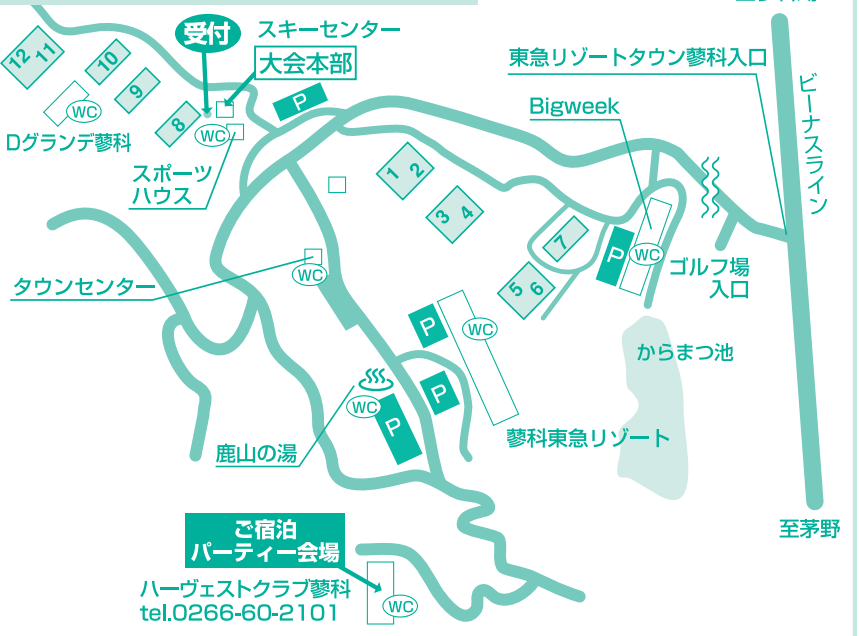

SBC

第25回

SBC蓼科東急 レディース グループテニス

期日 / 2009年5月27日(水)・28日(木)

主催 / SBC信越放送(株) (株)東急リゾートサービス 企画 / (株)東洋プラン

蓼科東急テニスコート案内図

SBC 信越放送(株) 諏訪放送局

〒392-0022 諏訪市高島3丁目 TEL0266-52-1518(代)

東急リゾートサービス

〒391-0301 茅野市北山字鹿山4026-2 TEL0266-69-3244

蓼科東急テニスクラブ

ホテルハーヴェスト宿泊券など、協賛各社からの豪華賞品、参加賞をご用意いたしております!

協 賛

花の館 イトウ

御湖鶴
みこづる

天恵製菓

峠の釜めし本舗 おぎのや
おぎのやドライブイン諏訪インター店

信越ペブシコーラ販売株式会社

JA信州諏訪

ナリス化粧品

旭松食品

SUWAガラスの里

蓼科高原 スパリゾート
鹿山の湯

東急ふれあいのパートナー
東急コミュニティー