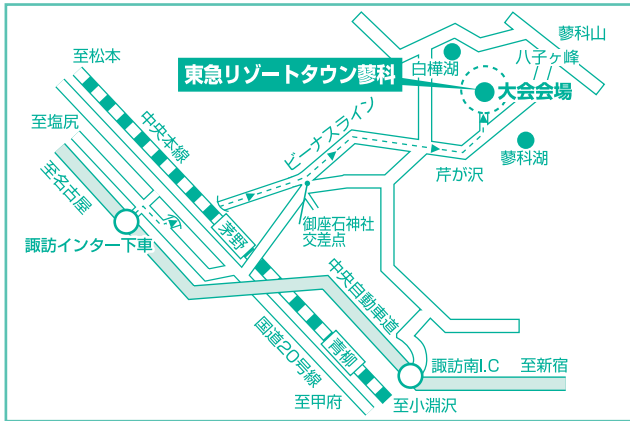

SBC

第25回

SBC蓼科東急 レディース グループテニス

期日 / 2009年5月27日(水)・28日(木)

主催 / SBC信越放送(株) (株)東急リゾートサービス 企画 / (株)東洋プラン

蓼科東急テニスコート案内図

SBC 信越放送(株) 諏訪放送局

〒392-0022 諏訪市高島3丁目 TEL0266-52-1518(代)

東急リゾートサービス

〒391-0301 茅野市北山字鹿山4026-2 TEL0266-69-3244

蓼科東急テニスクラブ

ホテルハーヴェスト宿泊券など、協賛各社からの豪華賞品、参加賞をご用意いたしております!

協 賛

花の館 イトウ

御湖鶴
みこづる

天恵製菓