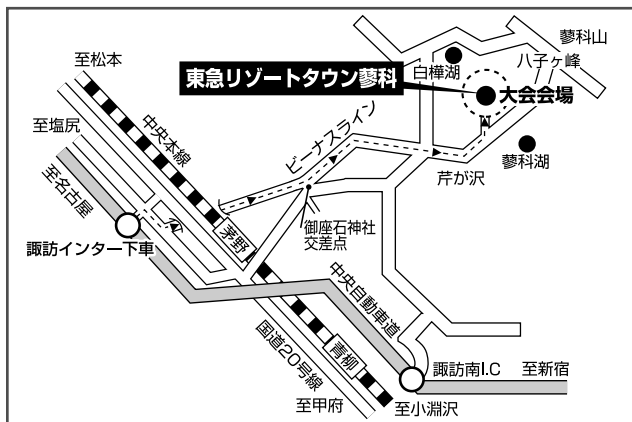

SBC

第24回

SBC蓼科東急 レディース グループテニス

期日 / 2008年5月28日(水)・29日(木)

主催 / SBC信越放送(株) (株)東急リゾートサービス 企画 / (株)東洋プラン

SBC 信越放送(株)諏訪放送局

〒392-0022 諏訪市高島3丁目 TEL0266-52-1518(代)

株式会社東急リゾートサービス

〒391-0301 茅野市北山字鹿山4026-2 TEL0266-69-3244

蓼科東急テニスクラブ

ホテルハーヴェスト宿泊券など、協賛各社からの豪華賞品、参加賞をご用意いたしております!

協 賛

花の館 イトウ

御湖鶴
みこつる

天恵製菓

信越ペプシコーラ販売株式会社