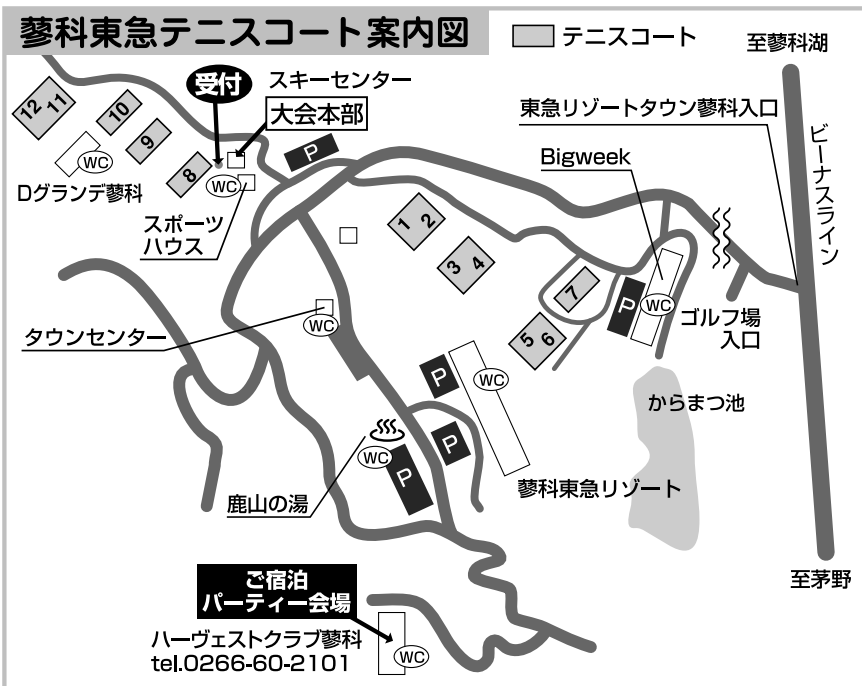

SBC

第24回

SBC蓼科東急 レディース グループテニス

期日 / 2008年5月28日(水)・29日(木)

主催 / SBC信越放送(株) (株)東急リゾートサービス 企画 / (株)東洋プラン

SBC 信越放送(株)諏訪放送局

〒392-0022 諏訪市高島3丁目 TEL0266-52-1518(代)

株式会社東急リゾートサービス

〒391-0301 茅野市北山字鹿山4026-2 TEL0266-69-3244

蓼科東急テニスクラブ

ホテルハーヴェスト宿泊券など、協賛各社からの豪華賞品、参加賞をご用意いたしております!

協 賛

花の館 イトウ

御湖鶴
みこつる

天恵製菓

信越ペプシコーラ販売株式会社

JA信州諏訪

ナリス化粧品

旭松食品

SUWAガラスの望

蓼科高原 スパリゾート
鹿山の湯

東急コミュニティー
ふれ愛のパートナー